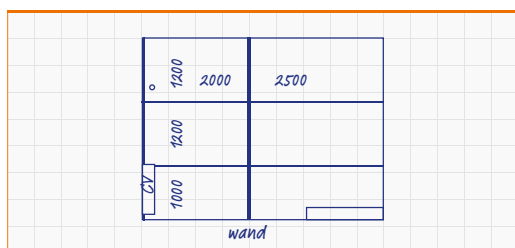

SlimFix® Deco Zoldersituatieschets

Dak aanzichten

Nok

Vloer

Voorbeeld

Checklist:

- | | |
|--|-------------------------------------|
| <input type="checkbox"/> Breedte | <input type="checkbox"/> Dakraam |
| <input type="checkbox"/> Gordingen | <input type="checkbox"/> Leidingen |
| <input type="checkbox"/> Wand/spant | <input type="checkbox"/> Doorvoeren |
| <input type="checkbox"/> Verwerkingsrichting | <input type="checkbox"/> CV |
| <input type="checkbox"/> Details | |