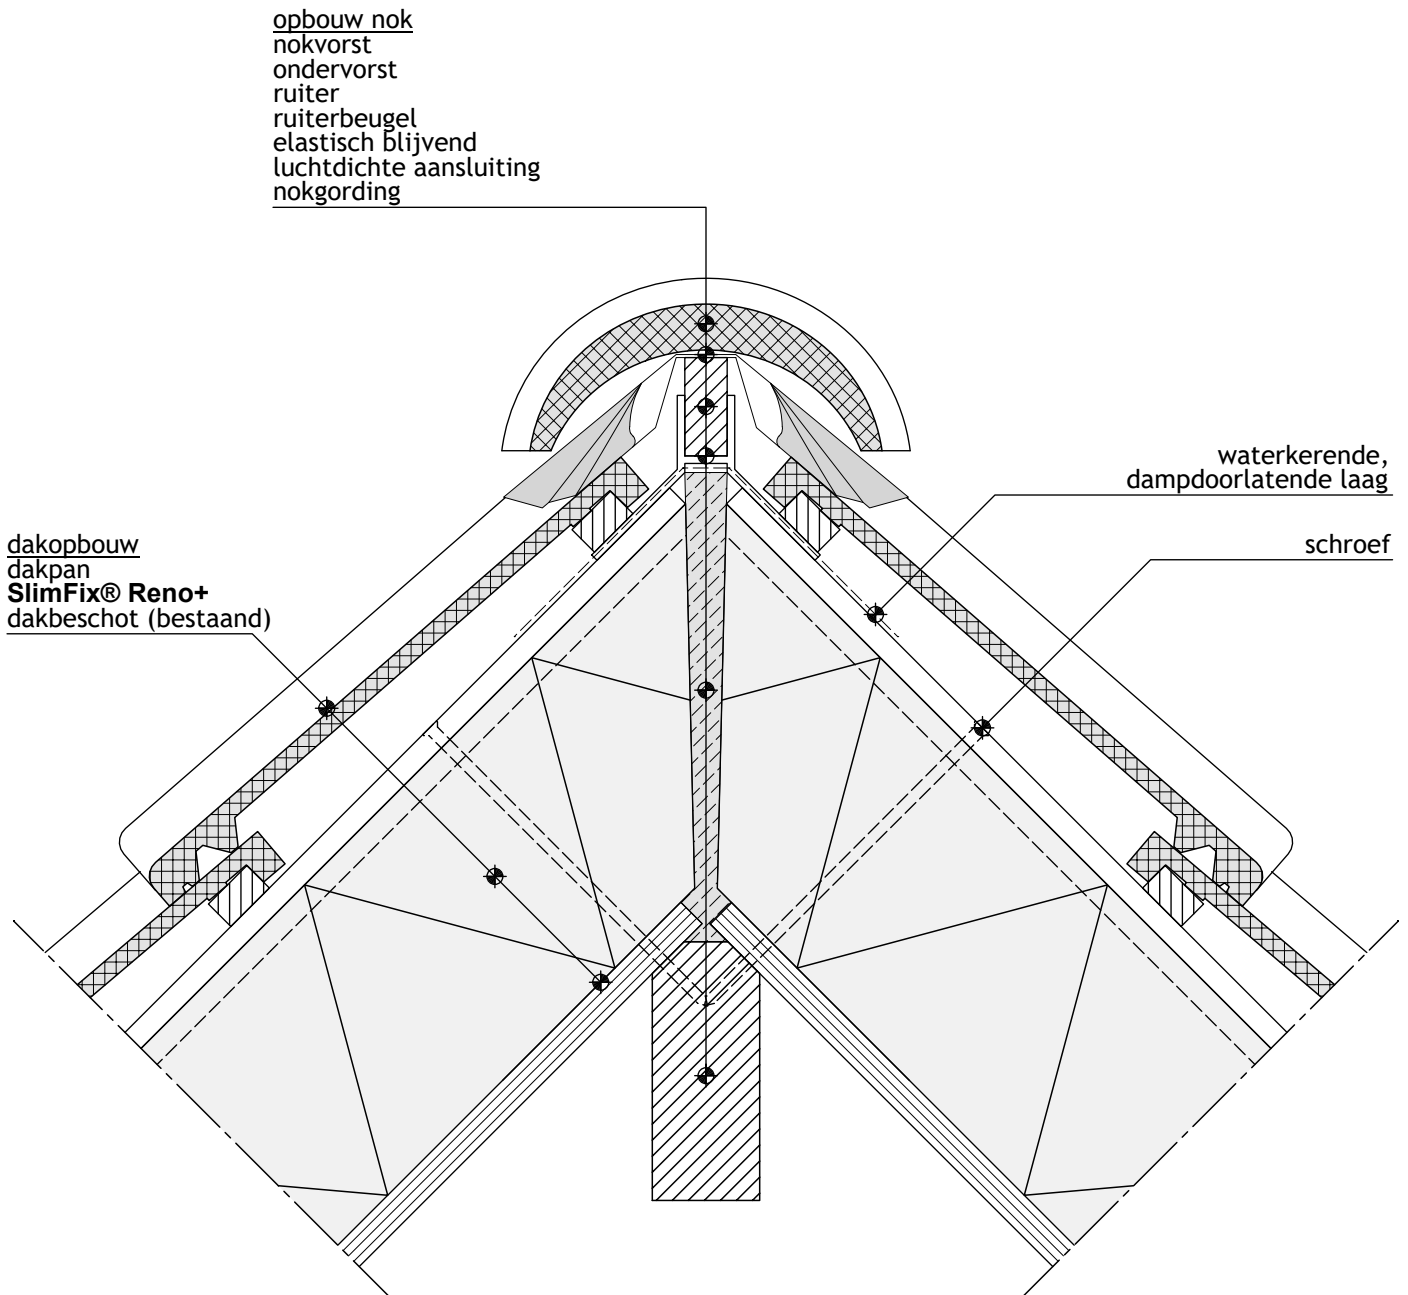

IsoBouw - bouwdetail 029
Hellend dak met buitenwand (langsgevel)

SlimFix® Reno+ 6.3

Bouwdetail gebaseerd op: Rc wand $\geq 1,3 \text{ m}^2 \text{ K/W}$ (bestaand) Rc dak $\geq 6,3 \text{ m}^2 \text{ K/W}$

IsoBouw - bouwdetail 030
Hellend dak met buitenwand (langsgevel)

SlimFix® Reno+ 6.3

Bouwdetail gebaseerd op: Rc wand $\geq 1,3 \text{ m}^2 \text{ K/W}$ (bestaand) Rc dak $\geq 6,3 \text{ m}^2 \text{ K/W}$

IsoBouw - bouwdetail 031
Nokaansluiting hellend dak

SlimFix® Reno+ 6.3

Bouwdetail gebaseerd op: Rc dak $\geq 6,3 \text{ m}^2 \text{ K/W}$

IsoBouw - bouwdetail 032

Hellend dak met woningscheidende wand

SlimFix® Reno+ 6.3

Bouwdetail gebaseerd op: Rc dak $\geq 6,3 \text{ m}^2 \text{ K/W}$

minerale wol t.b.v. WBDBO
dichtheid $\geq 16 \text{ kg/m}^3$

tengel

geluidsbarrière van minerale wol,
minimaal 600 mm breed

waterwerende,
dampdoorlatende laag