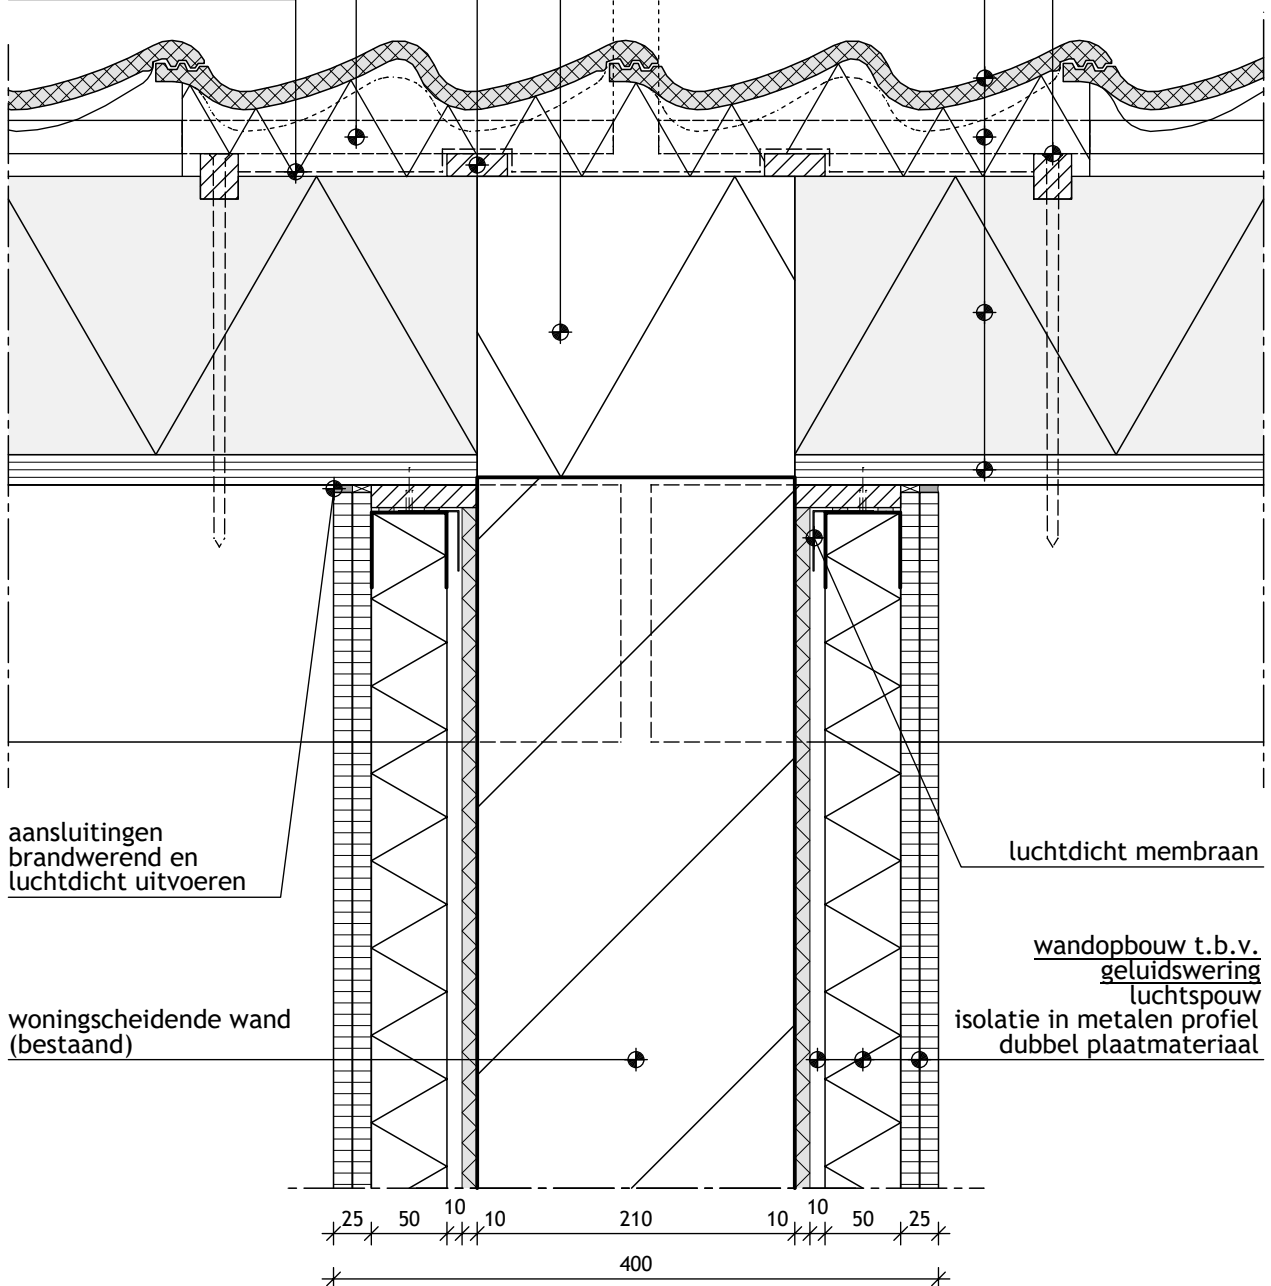

**SlimFix Reno⁺
Principedetails**

IsoBouw - bouwdetail 026

Hellend dak met buitenwand (gootzijde)

SlimFix® Reno+ 6.3

Bouwdetail gebaseerd op: Rc wand $\geq 1,3 \text{ m}^2 \text{ K/W}$ (bestaand) Rc dak $\geq 6,3 \text{ m}^2 \text{ K/W}$

dakopbouw

dakpan

panlat

SlimFix® Reno+

dakbeschoot (bestaand)

30

panlatafstand

schroef