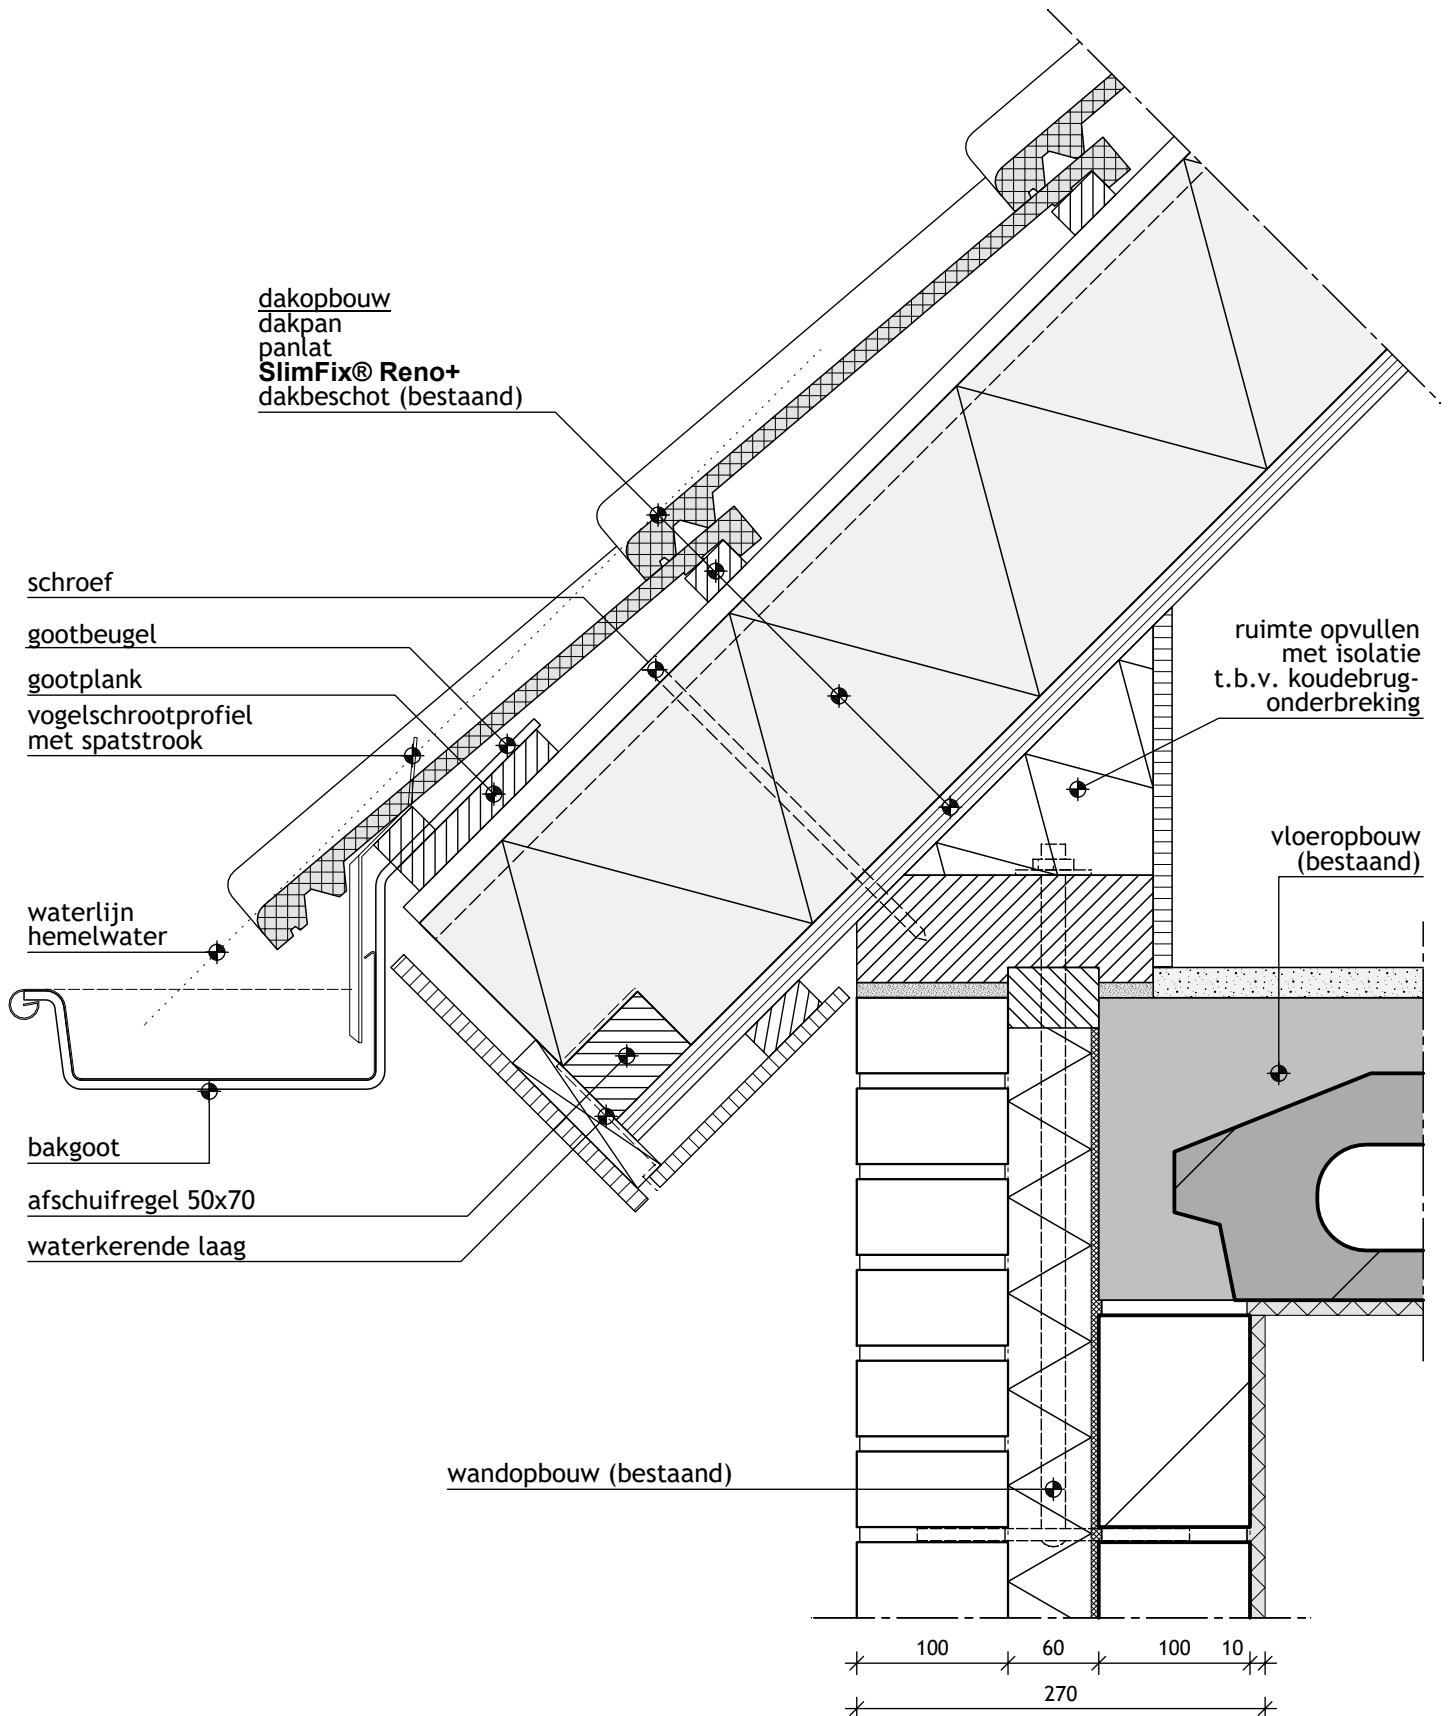

**SlimFix Reno⁺
Principedetails**

IsoBouw - bouwdetail 026

Hellend dak met buitenwand (gootzijde)

SlimFix® Reno+ 6.3

Bouwdetail gebaseerd op: Rc wand $\geq 1,3 \text{ m}^2 \text{ K/W}$ (bestaand) Rc dak $\geq 6,3 \text{ m}^2 \text{ K/W}$

IsoBouw - bouwdetail 027

Hellend dak met buitenwand (gootzijde)

SlimFix® Reno+ 6.3

Bouwdetail gebaseerd op: Rc wand $\geq 1,3 \text{ m}^2 \text{ K/W}$ (bestaand) Rc dak $\geq 6,3 \text{ m}^2 \text{ K/W}$

IsoBouw - bouwdetail 028

Hellend dak met buitenwand (gootzijde)

SlimFix® Reno+ 6.3

Bouwdetail gebaseerd op: Rc wand $\geq 1,3 \text{ m}^2 \text{ K/W}$ (bestaand) Rc dak $\geq 6,3 \text{ m}^2 \text{ K/W}$

IsoBouw - bouwdetail 029
Hellend dak met buitenwand (langsgevel)

SlimFix® Reno+ 6.3

Bouwdetail gebaseerd op: Rc wand $\geq 1,3 \text{ m}^2 \text{ K/W}$ (bestaand) Rc dak $\geq 6,3 \text{ m}^2 \text{ K/W}$