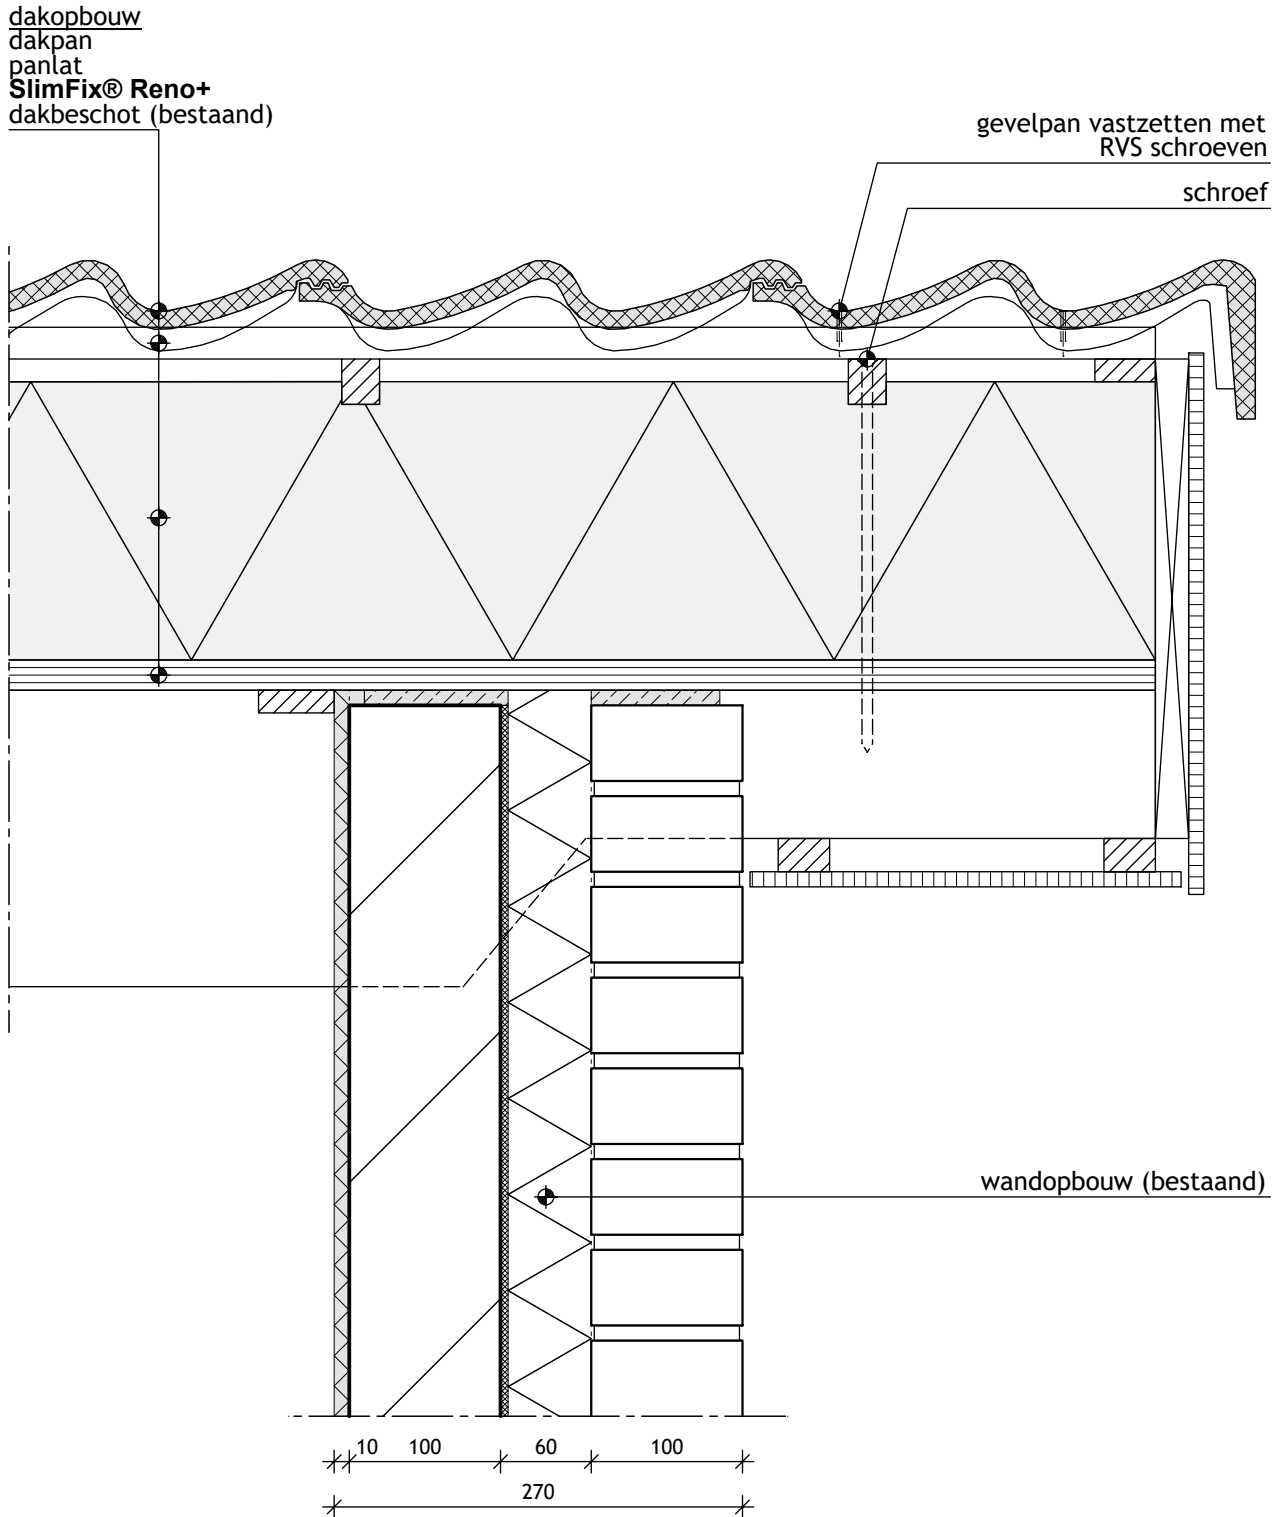

**SlimFix Reno⁺
Principedetails**

IsoBouw - bouwdetail 026

Hellend dak met buitenwand (gootzijde)

SlimFix® Reno+ 6.3

Bouwdetail gebaseerd op: Rc wand $\geq 1,3 \text{ m}^2 \text{ K/W}$ (bestaand) Rc dak $\geq 6,3 \text{ m}^2 \text{ K/W}$

IsoBouw - bouwdetail 028

Hellend dak met buitenwand (gootzijde)

SlimFix® Reno+ 6.3

Bouwdetail gebaseerd op: Rc wand $\geq 1,3 \text{ m}^2 \text{ K/W}$ (bestaand) Rc dak $\geq 6,3 \text{ m}^2 \text{ K/W}$

IsoBouw - bouwdetail 029
Hellend dak met buitenwand (langsgevel)

SlimFix® Reno+ 6.3

Bouwdetail gebaseerd op: Rc wand $\geq 1,3 \text{ m}^2 \text{ K/W}$ (bestaand) Rc dak $\geq 6,3 \text{ m}^2 \text{ K/W}$

IsoBouw - bouwdetail 030
Hellend dak met buitenwand (langsgevel)

SlimFix® Reno+ 6.3

Bouwdetail gebaseerd op: Rc wand $\geq 1,3 \text{ m}^2 \text{ K/W}$ (bestaand) Rc dak $\geq 6,3 \text{ m}^2 \text{ K/W}$