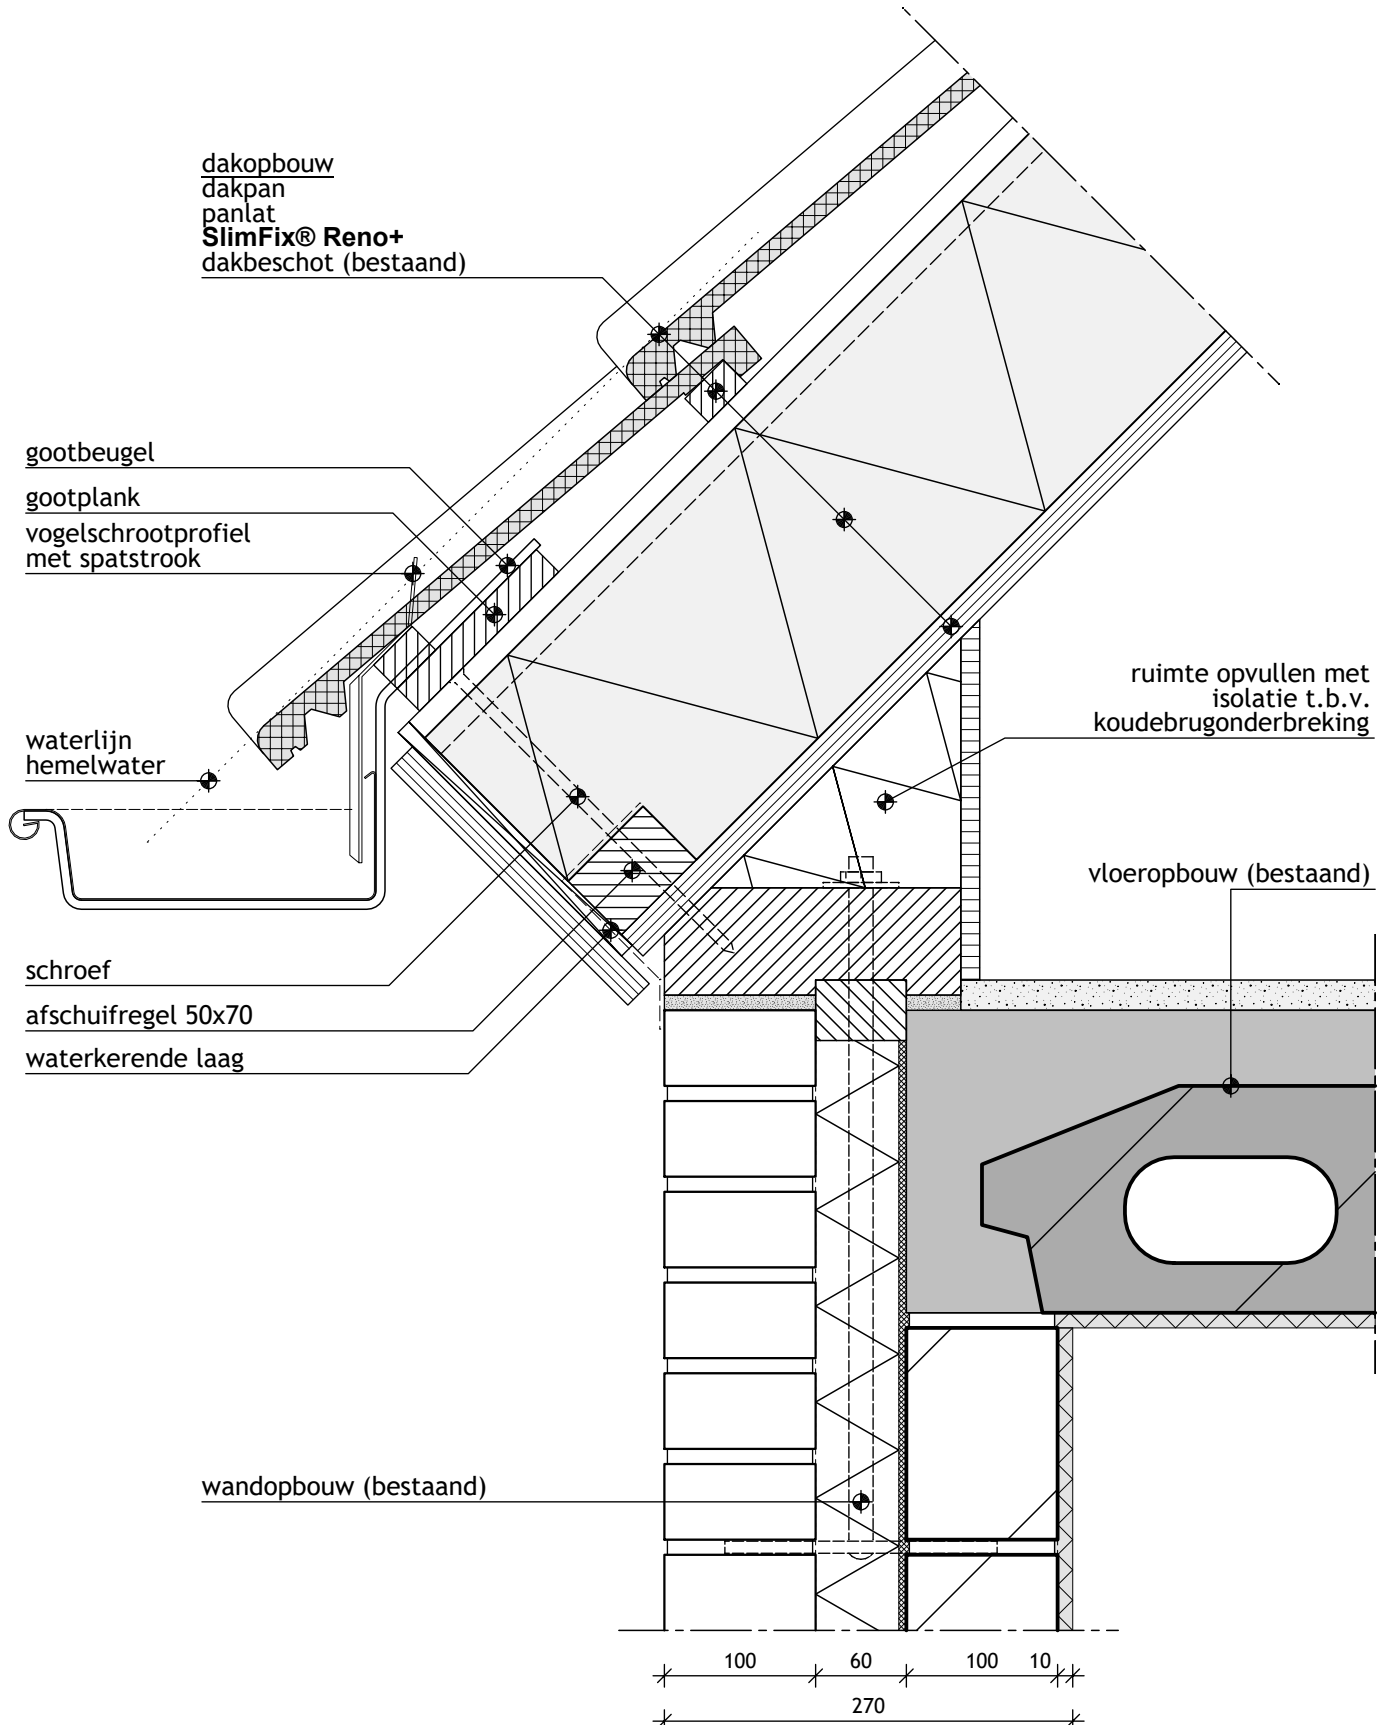

**SlimFix Reno⁺
Principedetails**

IsoBouw - bouwdetail 026

Hellend dak met buitenwand (gootzijde)

SlimFix® Reno+ 6.3

Bouwdetail gebaseerd op: Rc wand $\geq 1,3 \text{ m}^2 \text{ K/W}$ (bestaand) Rc dak $\geq 6,3 \text{ m}^2 \text{ K/W}$

IsoBouw - bouwdetail 027

Hellend dak met buitenwand (gootzijde)

SlimFix® Reno+ 6.3

Bouwdetail gebaseerd op: Rc wand $\geq 1,3 \text{ m}^2 \text{ K/W}$ (bestaand) Rc dak $\geq 6,3 \text{ m}^2 \text{ K/W}$

IsoBouw - bouwdetail 028

Hellend dak met buitenwand (gootzijde)

SlimFix® Reno+ 6.3

Bouwdetail gebaseerd op: Rc wand $\geq 1,3 \text{ m}^2 \text{ K/W}$ (bestaand) Rc dak $\geq 6,3 \text{ m}^2 \text{ K/W}$

IsoBouw - bouwdetail 029
Hellend dak met buitenwand (langsgevel)

SlimFix® Reno+ 6.3

Bouwdetail gebaseerd op: Rc wand $\geq 1,3 \text{ m}^2 \text{ K/W}$ (bestaand) Rc dak $\geq 6,3 \text{ m}^2 \text{ K/W}$