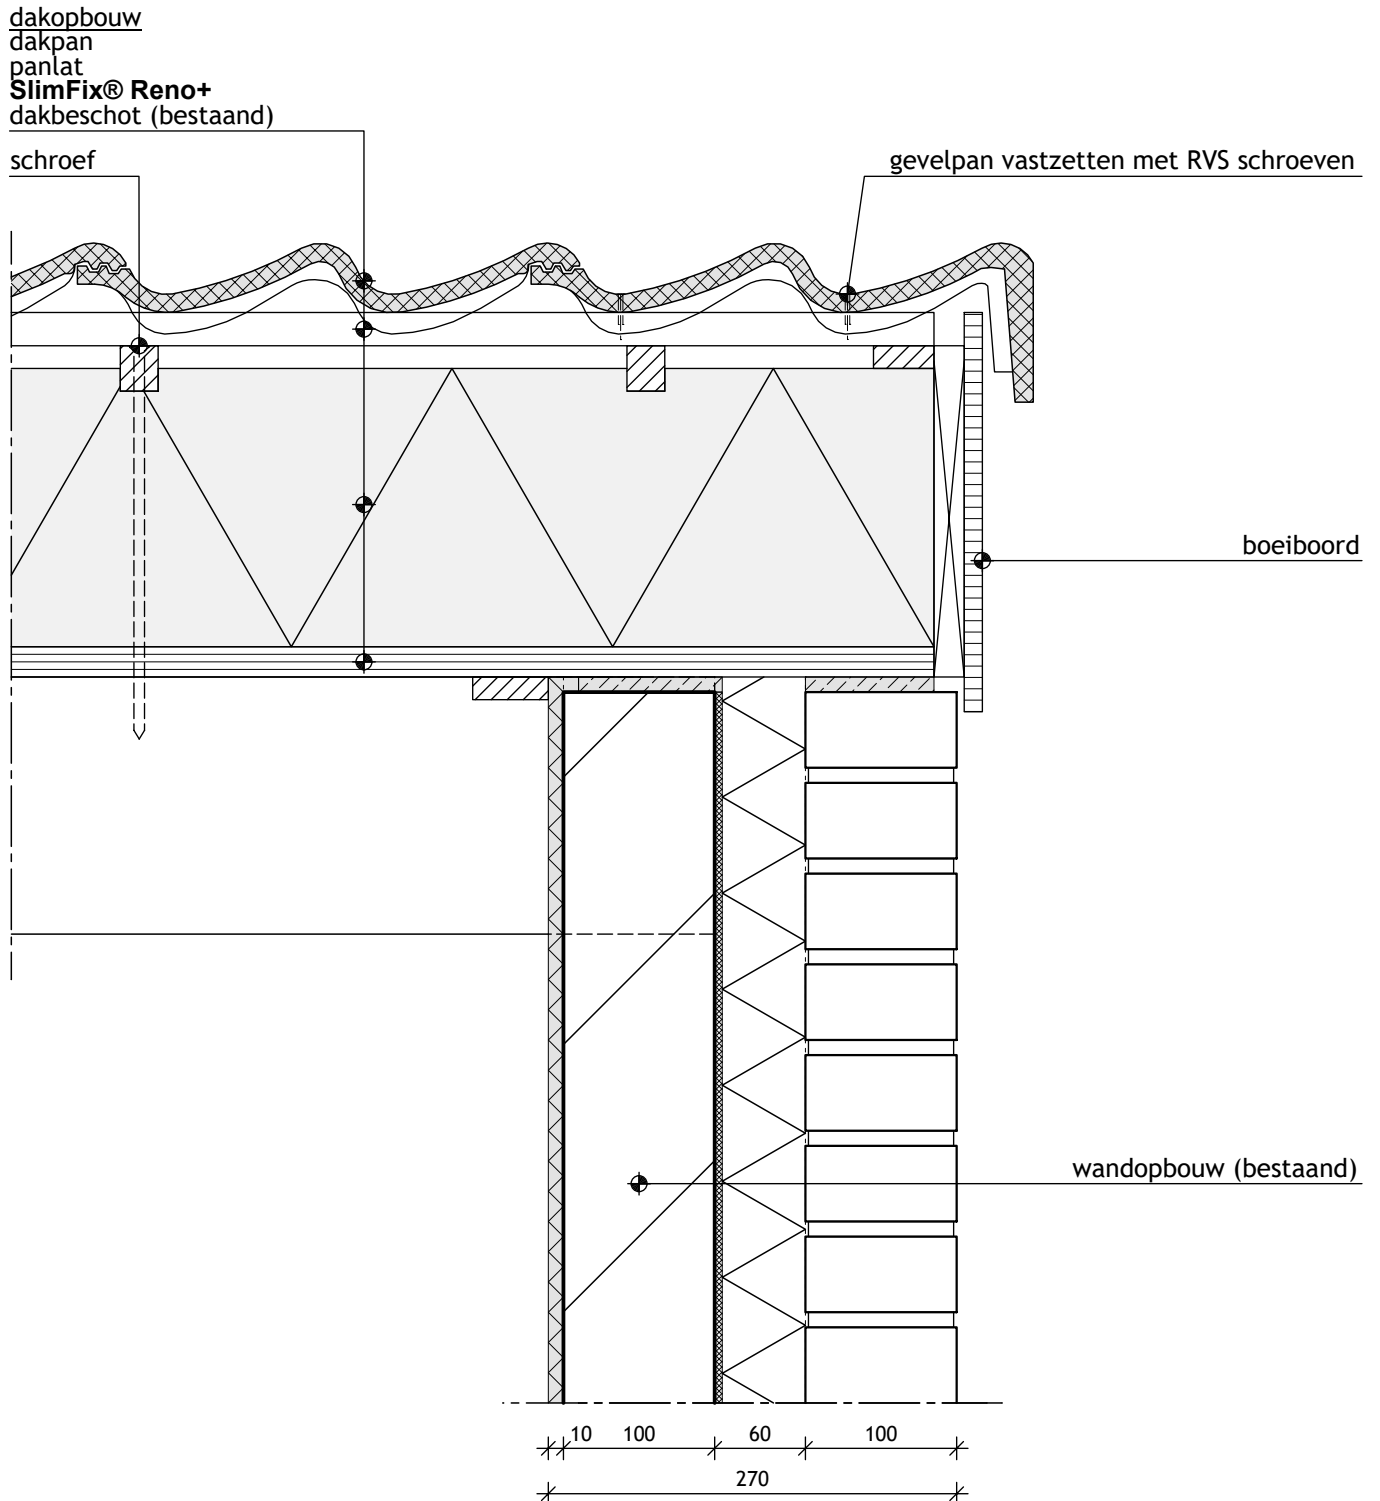

**SlimFix Reno⁺
Principedetails**

IsoBouw - bouwdetail 026

Hellend dak met buitenwand (gootzijde)

SlimFix® Reno+ 6.3

Bouwdetail gebaseerd op: Rc wand $\geq 1,3 \text{ m}^2 \text{ K/W}$ (bestaand) Rc dak $\geq 6,3 \text{ m}^2 \text{ K/W}$

IsoBouw - bouwdetail 027

Hellend dak met buitenwand (gootzijde)

SlimFix® Reno+ 6.3

Bouwdetail gebaseerd op: Rc wand $\geq 1,3 \text{ m}^2 \text{ K/W}$ (bestaand) Rc dak $\geq 6,3 \text{ m}^2 \text{ K/W}$

IsoBouw - bouwdetail 028

Hellend dak met buitenwand (gootzijde)

SlimFix® Reno+ 6.3

Bouwdetail gebaseerd op: Rc wand $\geq 1,3 \text{ m}^2 \text{ K/W}$ (bestaand) Rc dak $\geq 6,3 \text{ m}^2 \text{ K/W}$

IsoBouw - bouwdetail 029
Hellend dak met buitenwand (langsgevel)

SlimFix® Reno+ 6.3

Bouwdetail gebaseerd op: Rc wand $\geq 1,3 \text{ m}^2 \text{ K/W}$ (bestaand) Rc dak $\geq 6,3 \text{ m}^2 \text{ K/W}$