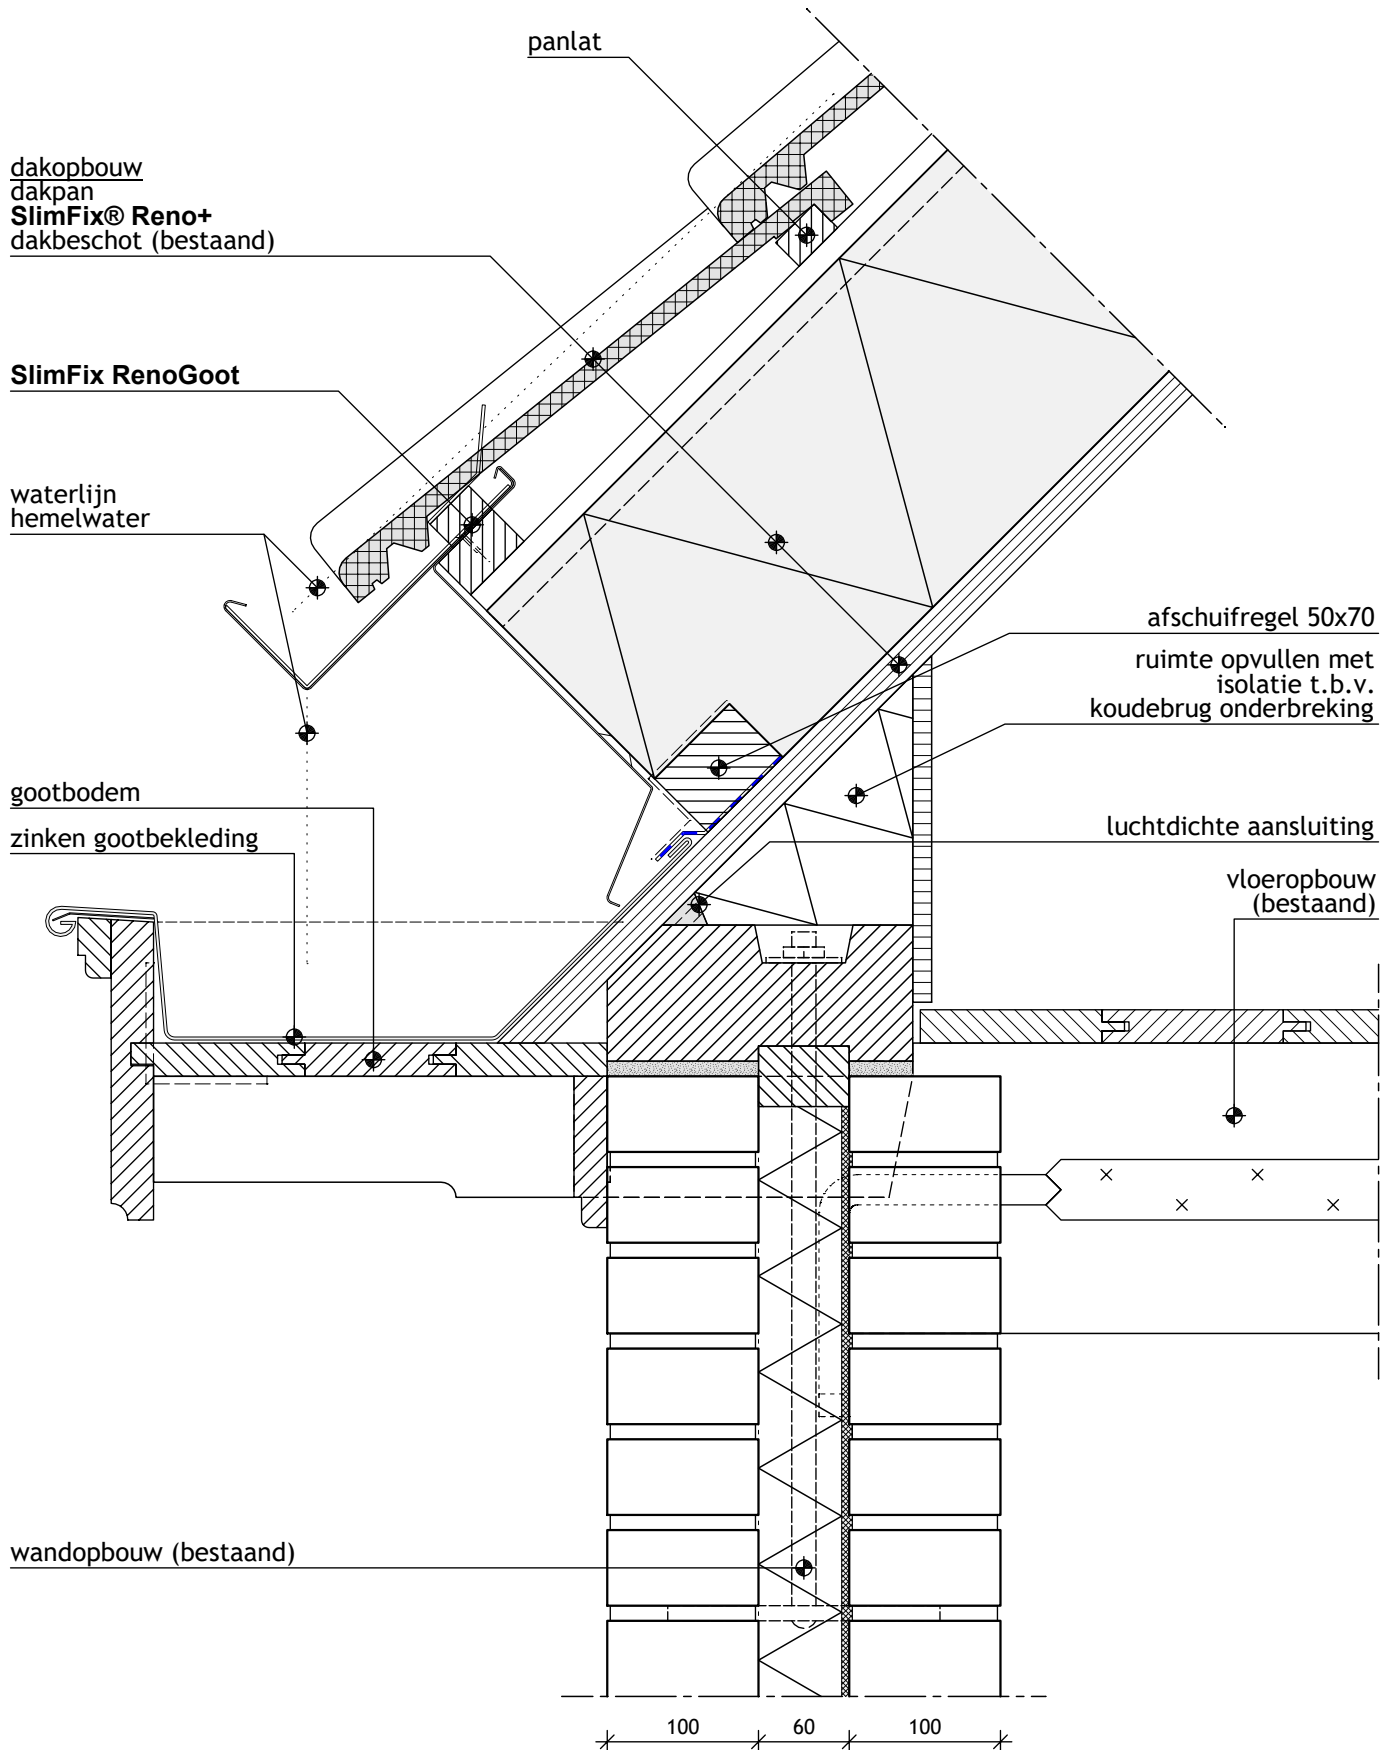

**SlimFix Reno⁺
Principedetails**

IsoBouw - bouwdetail 026

Hellend dak met buitenwand (gootzijde)

SlimFix® Reno+ 6.3

Bouwdetail gebaseerd op: Rc wand $\geq 1,3 \text{ m}^2 \text{ K/W}$ (bestaand) Rc dak $\geq 6,3 \text{ m}^2 \text{ K/W}$

IsoBouw - bouwdetail 027

Hellend dak met buitenwand (gootzijde)

SlimFix® Reno+ 6.3

Bouwdetail gebaseerd op: Rc wand $\geq 1,3 \text{ m}^2 \text{ K/W}$ (bestaand) Rc dak $\geq 6,3 \text{ m}^2 \text{ K/W}$

IsoBouw - bouwdetail 028

Hellend dak met buitenwand (gootzijde)

SlimFix® Reno+ 6.3

Bouwdetail gebaseerd op: Rc wand $\geq 1,3 \text{ m}^2 \text{ K/W}$ (bestaand) Rc dak $\geq 6,3 \text{ m}^2 \text{ K/W}$

IsoBouw - bouwdetail 029
Hellend dak met buitenwand (langsgevel)

SlimFix® Reno+ 6.3

Bouwdetail gebaseerd op: Rc wand $\geq 1,3 \text{ m}^2 \text{ K/W}$ (bestaand) Rc dak $\geq 6,3 \text{ m}^2 \text{ K/W}$