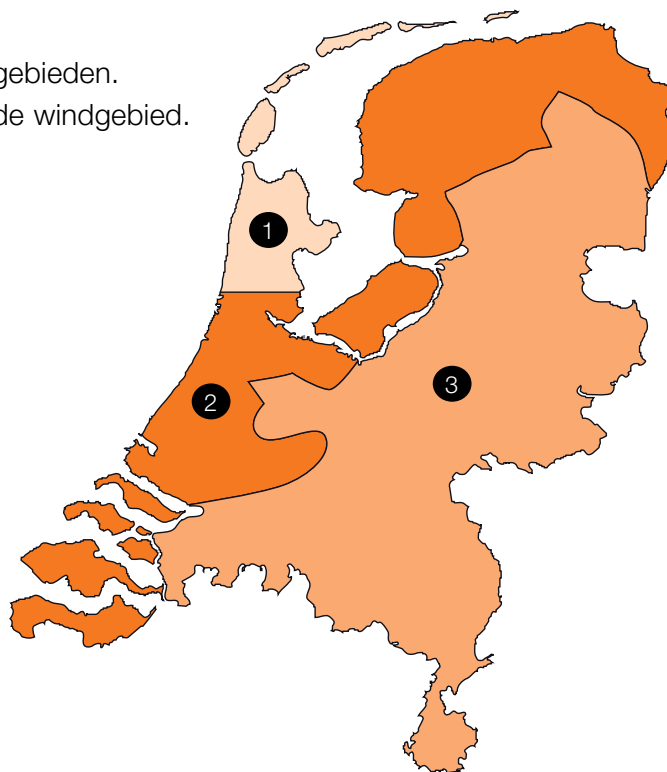

## Uitgangspunten

- Veiligheidsklasse 2.
- Locatie onbebouwd.
- Nokhoogte maximaal 9 m boven maaiveld.
- Gewicht dakbedekking ca. 45 kg/m<sup>2</sup>.
- Meerveldoverspanningen zijn berekend op basis van gelijke veldlengtes.
- Gehanteerde maximale doorbuiging:  $U_{bij} < 0.004 * L$ . (Bij grotere overspanningen dan 4 m is een doorbuiging groter dan 16 mm dus toegestaan. Dit kan met name bij enkelvelds toepassingen zichtbare doorbuigingen tot gevolg hebben die esthetisch onwenselijk zijn. Hiermee dient rekening te worden gehouden.)

## Windgebieden

- De overspanningen zijn onderverdeeld in 3 windgebieden. Hanteer het voor het project van toepassing zijnde windgebied.