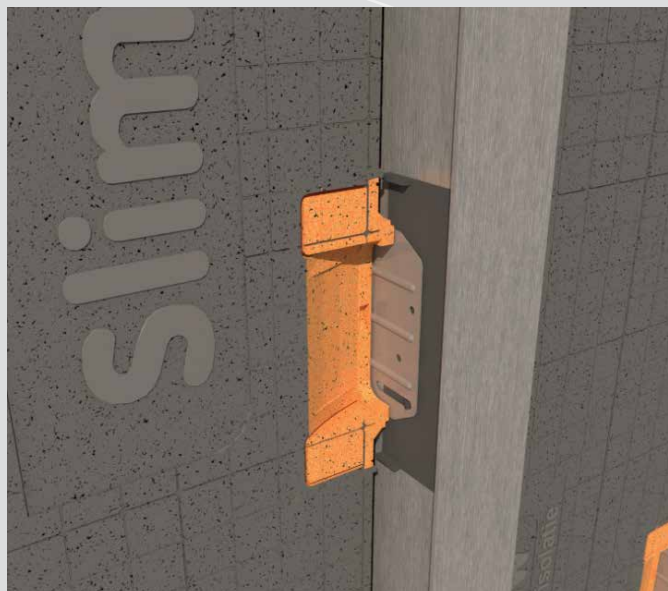

# fischer SmartLight

Aluminium geveldraagprofielen voor open gevelsystemen met SlimFort®

Speciaal voor SlimFort® heeft fischer het aluminium geveldraagsysteem fischer SmartLight ontwikkeld. Deze combinatie van een innovatief isolatiesysteem met het 'pre-engineered' geveldraagsysteem is ijzersterk en uniek. Net zoals de SlimFort® isolatieplaten is fischer SmartLight een 'plug & play'-systeem. Toepassing gaat eenvoudig en snel. Warmtelekken worden vrijwel voorkomen, waardoor de constructie ook bij hoge isolatiewaarden dun blijft. Met fischer SmartLight kan SlimFort® toegepast worden bij open gevelsystemen (Eurobrandklasse B-s1, d0).

## De voordelen op een rij:

- **Geschikt voor open gevelsystemen door zeer duurzame achterconstructie.**
- **Nauwelijks werkvoorbereiding door uitgedacht systeem.**
- **Eurobrandklasse B-s1, d0 (End-use-application).**
- **Eerst isoleren dan construeren.**
- **De uitzetting van de aluminiumprofielen wordt evenredig over de gevel verdeeld.**
- **Door één persoon verwerkbaar.**
- **Pre-engineered geventileerd aluminium draagsysteem.**
- **Plug & play principe versnelt de montage en maakt stellen eenvoudig.**
- **Doorkoppelen met unieke profielverbinders.**
- **Leverbaar via de bouwmaterialenhandel.**
- **Praktische lengtes voor eenvoudige handling en verwerking (aluminium op pallet aangeleverd).**
- **Recyclebare en zelfs herbruikbare onderdelen.**

# fischer SmartLight

Aluminium geveldraagprofielen voor open gevelsystemen met SlimFort®

Profiel met kunststof bracket in beugel drukken.

Profiel zit in bracket. Het nokje zit in slobgat. Eruit vallen is niet meer mogelijk. Nu is het profiel over een diepte van 23 mm te stellen.

Profiel aan beide zijden vastzetten met één boorschroef.

Profielen onderling verbinden met profielverbinder. De korte profielen werken nu als één lang profiel en is daardoor eenvoudig waterpas te stellen.