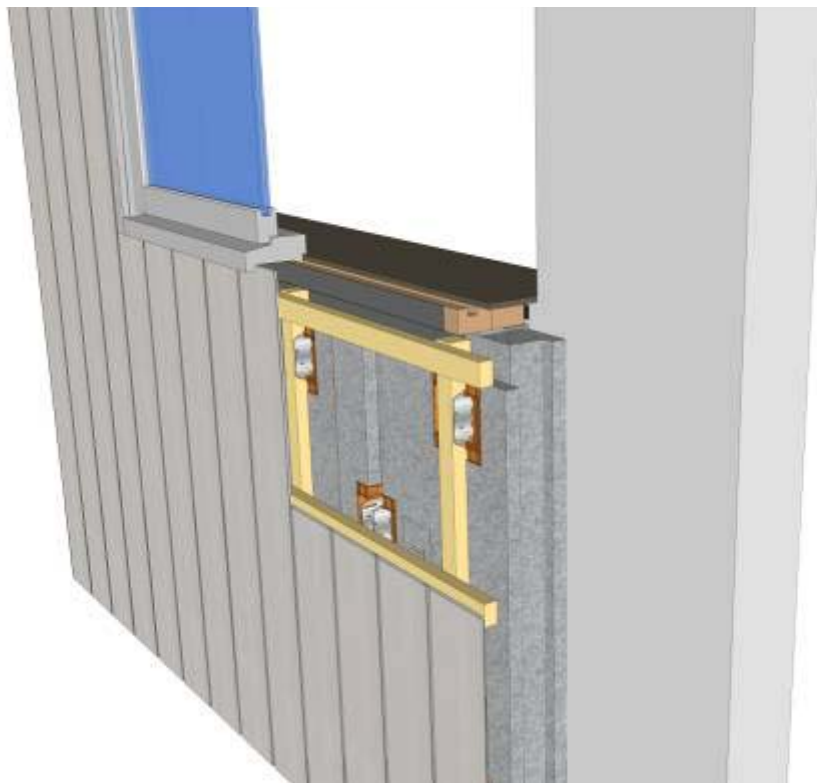


Detailleringen SlimFort[®]

bij

verticale gevelbekleding

<u>Detail</u>	<u>Pagina</u>
Aansluiting maaiveld.....	2
Aansluiting binnenhoek.....	3
Aansluiting buitenhoek.....	4
Aansluiting bovenzijde kozijn.....	5
Aansluiting zijkant kozijn.....	7
Aansluiting onderzijde kozijn.....	9
Aansluiting hellend dak.....	11
Aansluiting plat dak.....	12

Aansluiting maaiveld

Aansluiting binnenhoek

Aansluiting buitenhoek

Optie 1

Aansluiting kozijn bovenzijde

Optie 2

Aansluiting zijkant kozijn

Optie 1

Optie 2

Optie 1

Ventilatie opening $\geq 100 \text{ cm}^2/\text{m}^1$

Flexibele pu-schuim

DPC-foie

Optie 2

Aansluiting hellend dak

Aansluiting plat dak