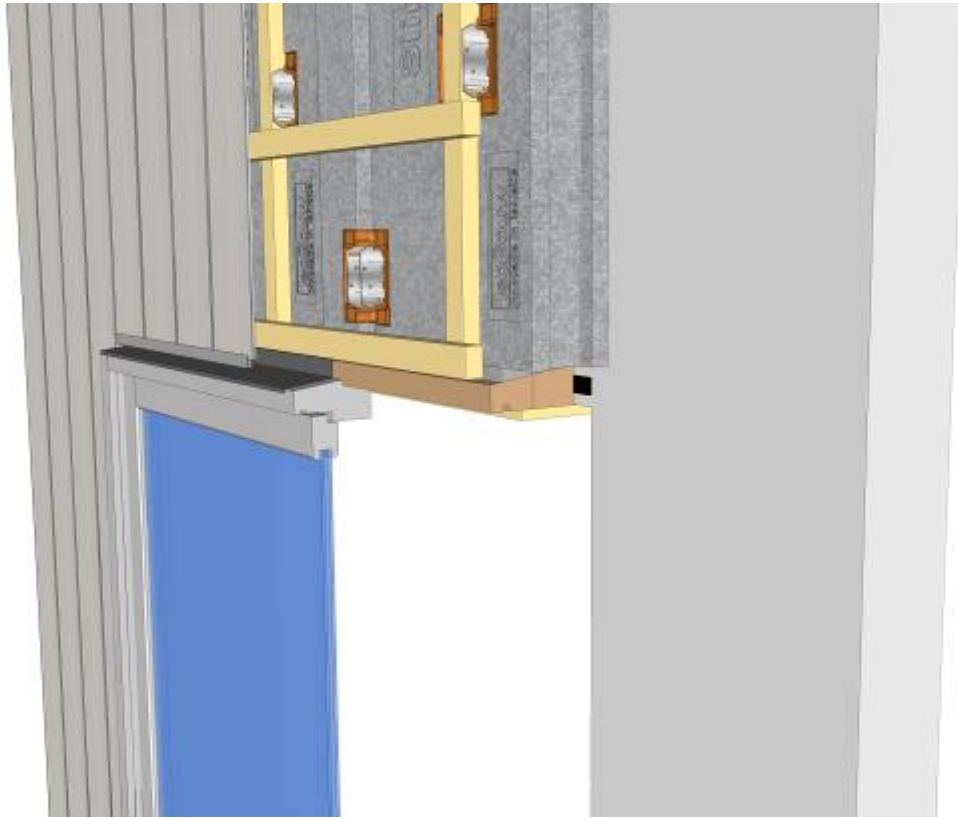


Detailleringen SlimFort[®]

bij

verticale gevelbekleding

<u>Detail</u>	<u>Pagina</u>
Aansluiting maaiveld.....	2
Aansluiting binnenhoek.....	3
Aansluiting buitenhoek.....	4
Aansluiting bovenzijde kozijn.....	5
Aansluiting zijkant kozijn.....	7
Aansluiting onderzijde kozijn.....	9
Aansluiting hellend dak.....	11
Aansluiting plat dak.....	12

Aansluiting maaiveld

Aansluiting binnenhoek

Aansluiting buitenhoek

Optie 1

Aansluiting kozijn bovenzijde

Optie 2

Aansluiting zijkant kozijn

Optie 1

Optie 2

Optie 1

Ventilatie opening $\geq 100 \text{ cm}^2/\text{m}^1$

Flexibele pu-schuim

DPC-foie

Optie 2

Aansluiting hellend dak

Aansluiting plat dak