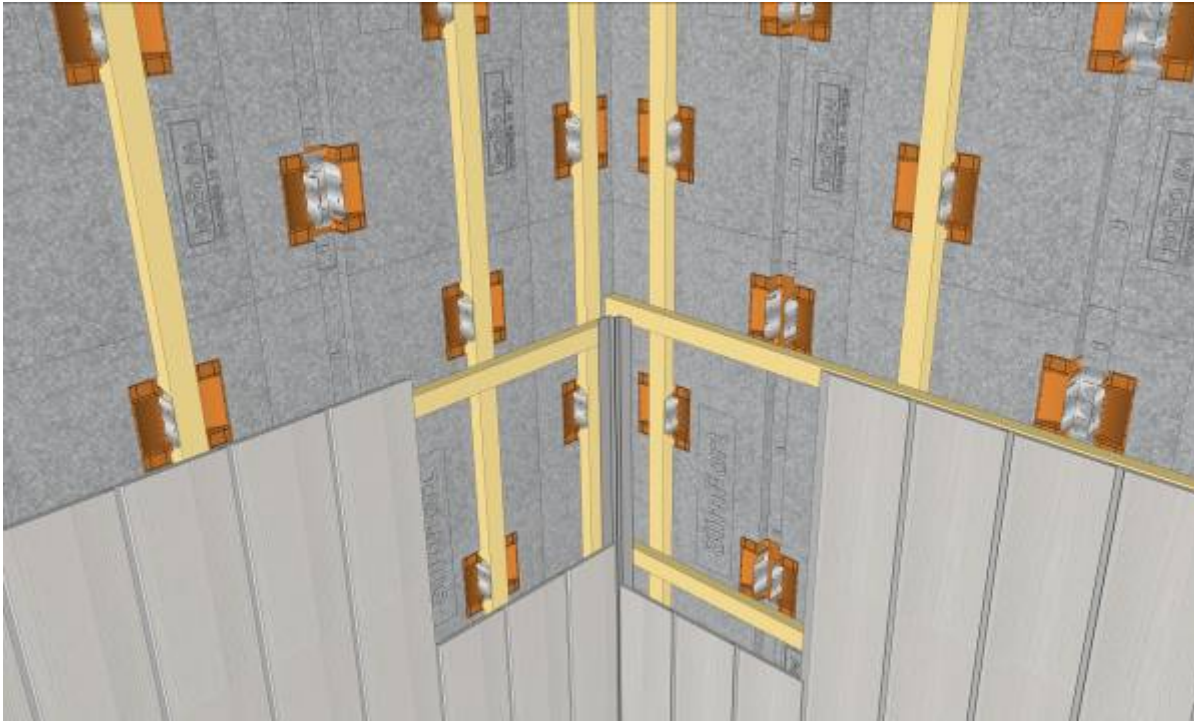


Detailleringen SlimFort[®]

bij

verticale gevelbekleding

<u>Detail</u>	<u>Pagina</u>
Aansluiting maaiveld.....	2
Aansluiting binnenhoek.....	3
Aansluiting buitenhoek.....	4
Aansluiting bovenzijde kozijn.....	5
Aansluiting zijkant kozijn.....	7
Aansluiting onderzijde kozijn.....	9
Aansluiting hellend dak.....	11
Aansluiting plat dak.....	12

Aansluiting maaiveld

Aansluiting binnenhoek

Aansluiting buitenhoek

Optie 1

Aansluiting kozijn bovenzijde

Optie 2

Aansluiting zijkant kozijn

Optie 1

Optie 2

Optie 1

Ventilatie opening $\geq 100 \text{ cm}^2/\text{m}^1$

Flexibele pu-schuim

DPC-foie

Optie 2

Aansluiting hellend dak

Aansluiting plat dak