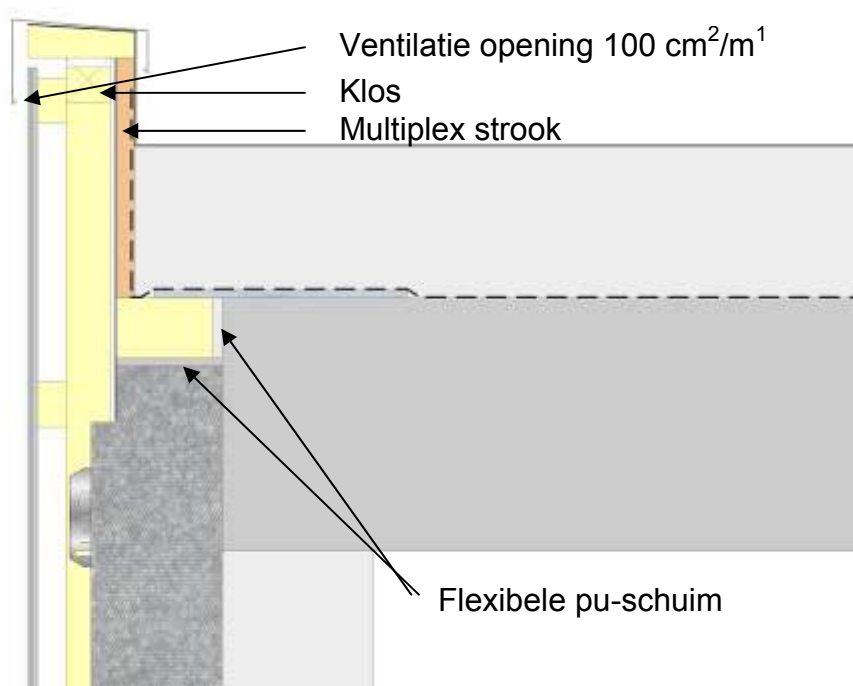

Aansluiting maaiveld

Aansluiting binnenhoek

Aansluiting buitenhoek

Optie 1

Aansluiting kozijn bovenzijde

Optie 2

Aansluiting zijkant kozijn

Optie 1

Optie 2

Optie 1

Ventilatie opening $\geq 100 \text{ cm}^2/\text{m}^1$

Flexibele pu-schuim

DPC-foie

Optie 2

Aansluiting hellend dak

Aansluiting plat dak

Optie 1

Aansluiting plat dak

Optie 2

Alle specificaties onder voorbehoud