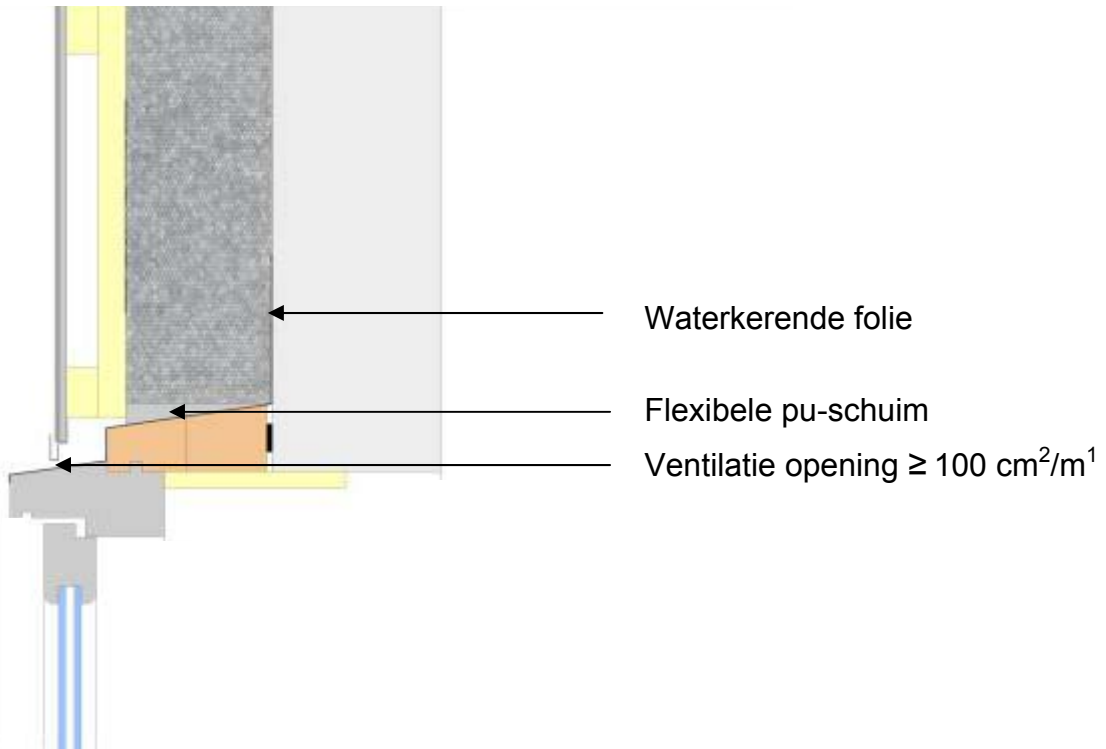


Detailleringen SlimFort[®]

bij

verticale gevelbekleding

<u>Detail</u>	<u>Pagina</u>
Aansluiting maaiveld.....	2
Aansluiting binnenhoek.....	3
Aansluiting buitenhoek.....	4
Aansluiting bovenzijde kozijn.....	5
Aansluiting zijkant kozijn.....	7
Aansluiting onderzijde kozijn.....	9
Aansluiting hellend dak.....	11
Aansluiting plat dak.....	12

Aansluiting maaiveld

Aansluiting binnenhoek

Aansluiting buitenhoek

Optie 1

Aansluiting kozijn bovenzijde

Optie 2

Aansluiting zijkant kozijn

Optie 1

Optie 2

Optie 1

Ventilatie opening $\geq 100 \text{ cm}^2/\text{m}^1$

Flexibele pu-schuim

DPC-foie

Optie 2

Aansluiting hellend dak

Aansluiting plat dak