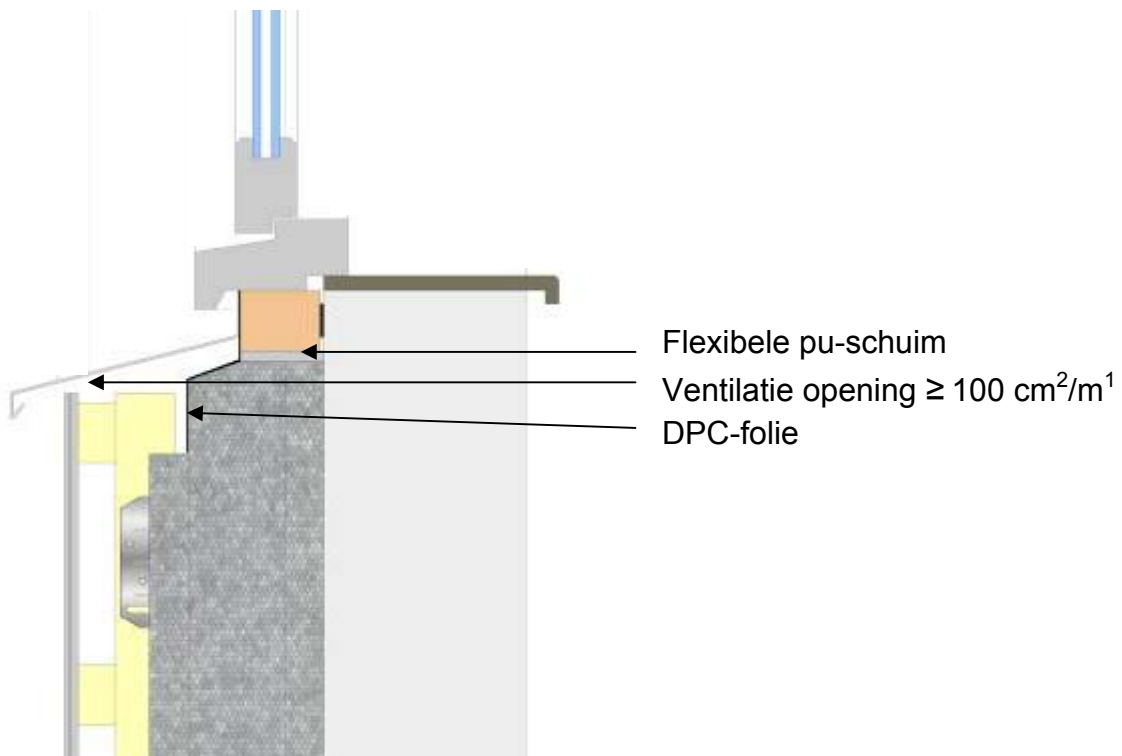

Aansluiting maaiveld

Aansluiting binnenhoek

Aansluiting buitenhoek

Optie 1

Aansluiting kozijn bovenzijde

Optie 2

Aansluiting zijkant kozijn

Optie 1

Optie 2

Optie 1

Ventilatie opening $\geq 100 \text{ cm}^2/\text{m}^1$

Flexibele pu-schuim

DPC-foie

Optie 2

Aansluiting hellend dak

Aansluiting plat dak

Optie 1

Aansluiting plat dak

Optie 2

Alle specificaties onder voorbehoud