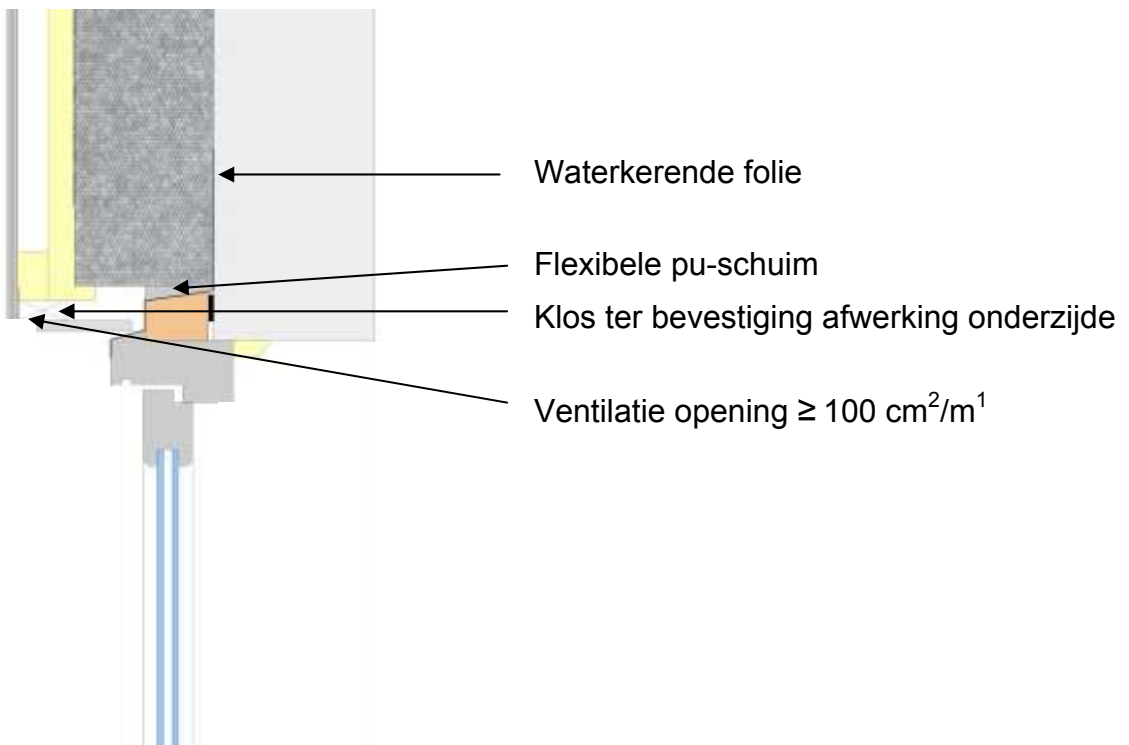


Detailleringen SlimFort[®]

bij

verticale gevelbekleding

<u>Detail</u>	<u>Pagina</u>
Aansluiting maaiveld.....	2
Aansluiting binnenhoek.....	3
Aansluiting buitenhoek.....	4
Aansluiting bovenzijde kozijn.....	5
Aansluiting zijkant kozijn.....	7
Aansluiting onderzijde kozijn.....	9
Aansluiting hellend dak.....	11
Aansluiting plat dak.....	12

Aansluiting maaiveld

Aansluiting binnenhoek

Aansluiting buitenhoek

Optie 1

Aansluiting kozijn bovenzijde

Optie 2

Aansluiting zijkant kozijn

Optie 1

Optie 2

Optie 1

Ventilatie opening $\geq 100 \text{ cm}^2/\text{m}^1$

Flexibele pu-schuim

DPC-foie

Optie 2

Aansluiting hellend dak

Aansluiting plat dak