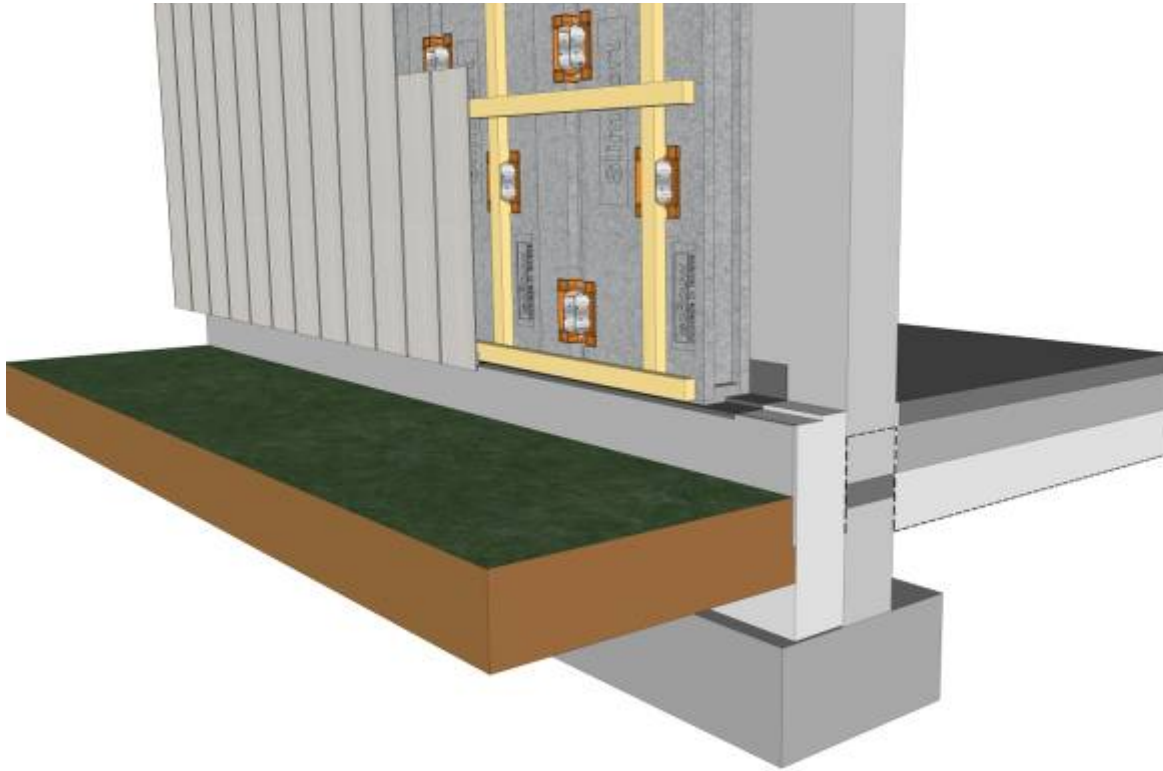


Detailleringen SlimFort[®]

bij

verticale gevelbekleding

<u>Detail</u>	<u>Pagina</u>
Aansluiting maaiveld.....	2
Aansluiting binnenhoek.....	3
Aansluiting buitenhoek.....	4
Aansluiting bovenzijde kozijn.....	5
Aansluiting zijkant kozijn.....	7
Aansluiting onderzijde kozijn.....	9
Aansluiting hellend dak.....	11
Aansluiting plat dak.....	12

Aansluiting maaiveld

Aansluiting binnenhoek

Aansluiting buitenhoek

Optie 1

Aansluiting kozijn bovenzijde

Optie 2

Aansluiting zijkant kozijn

Optie 1

Optie 2

Optie 1

Ventilatie opening $\geq 100 \text{ cm}^2/\text{m}^1$

Flexibele pu-schuim

DPC-foie

Optie 2

Aansluiting hellend dak

Aansluiting plat dak