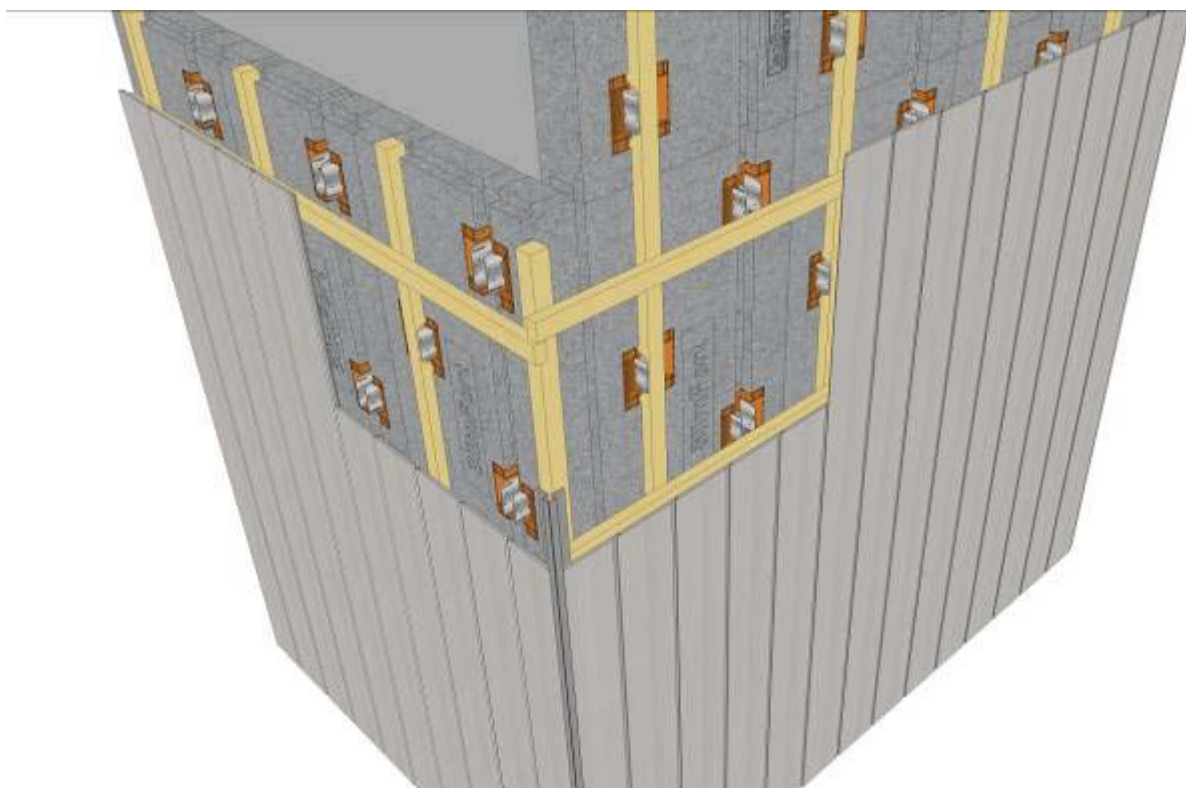


Detailleringen SlimFort[®]

bij

verticale gevelbekleding

<u>Detail</u>	<u>Pagina</u>
Aansluiting maaiveld.....	2
Aansluiting binnenhoek.....	3
Aansluiting buitenhoek.....	4
Aansluiting bovenzijde kozijn.....	5
Aansluiting zijkant kozijn.....	7
Aansluiting onderzijde kozijn.....	9
Aansluiting hellend dak.....	11
Aansluiting plat dak.....	12

Aansluiting maaiveld

Aansluiting binnenhoek

Aansluiting buitenhoek

Optie 1

Aansluiting kozijn bovenzijde

Optie 2

Aansluiting zijkant kozijn

Optie 1

Optie 2

Optie 1

Ventilatie opening $\geq 100 \text{ cm}^2/\text{m}^1$

Flexibele pu-schuim

DPC-foie

Optie 2

Aansluiting hellend dak

Aansluiting plat dak