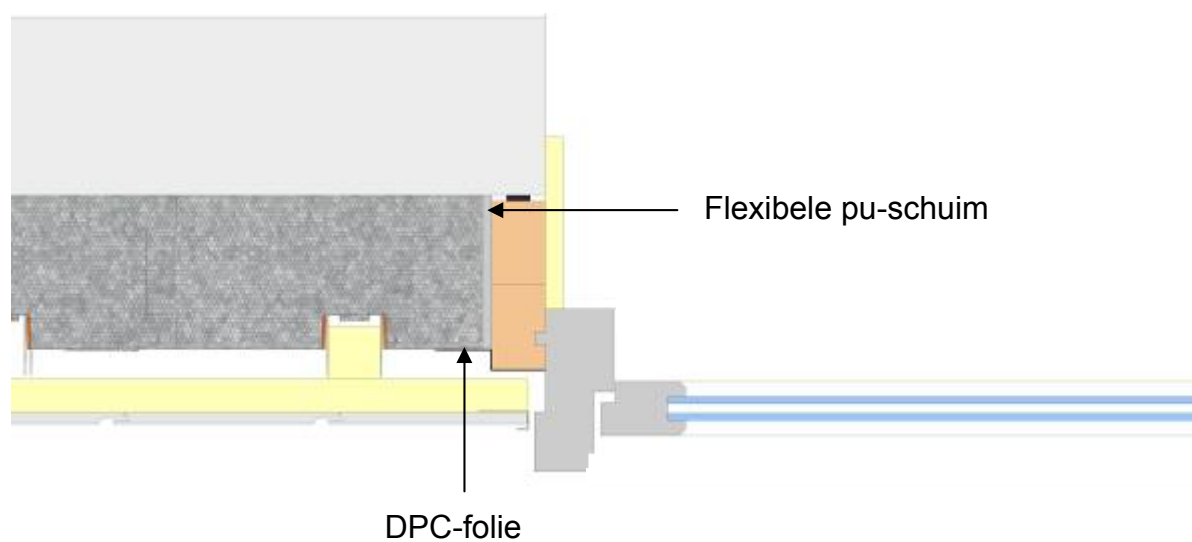

Aansluiting maaiveld

Aansluiting binnenhoek

Aansluiting buitenhoek

Optie 1

Aansluiting kozijn bovenzijde

Optie 2

Aansluiting zijkant kozijn

Optie 1

Optie 2

Optie 1

Ventilatie opening $\geq 100 \text{ cm}^2/\text{m}^1$

Flexibele pu-schuim

DPC-foie

Optie 2

Aansluiting hellend dak

Aansluiting plat dak