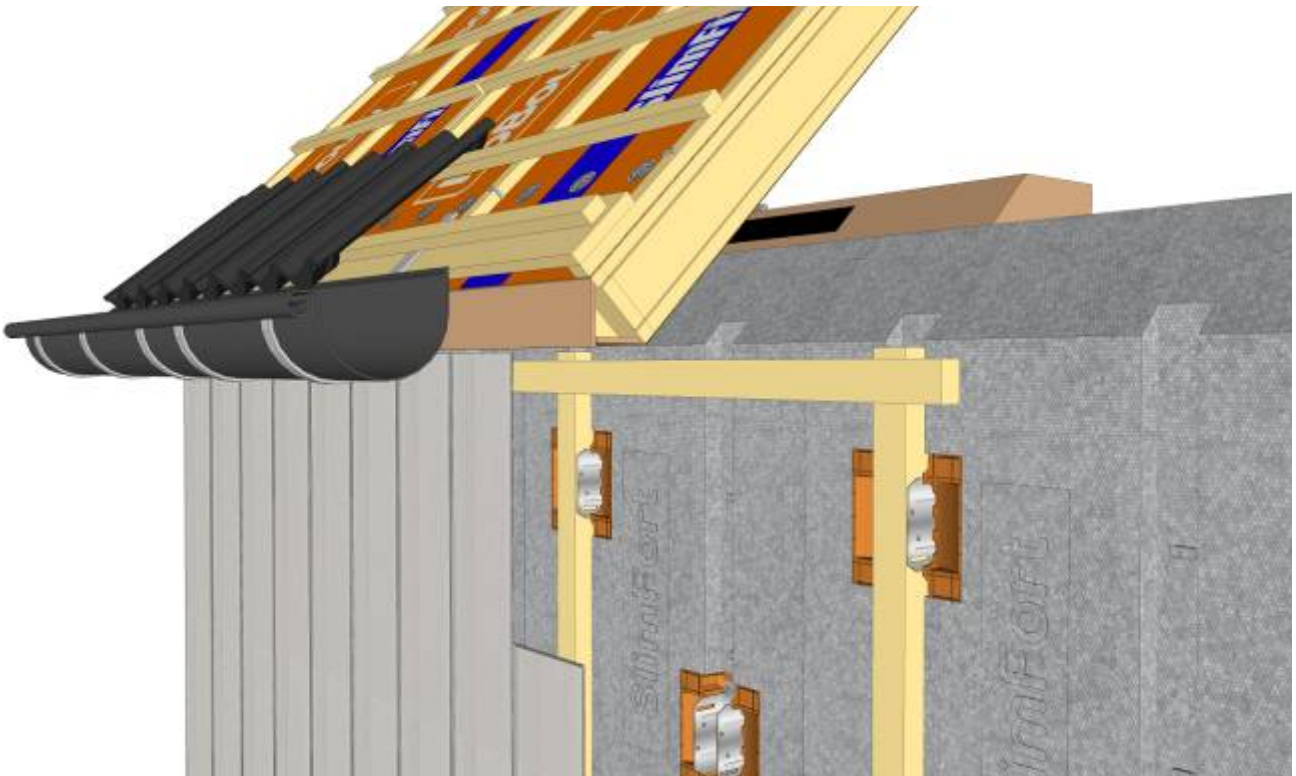


Detailleringen SlimFort[®]

bij

verticale gevelbekleding

<u>Detail</u>	<u>Pagina</u>
Aansluiting maaiveld.....	2
Aansluiting binnenhoek.....	3
Aansluiting buitenhoek.....	4
Aansluiting bovenzijde kozijn.....	5
Aansluiting zijkant kozijn.....	7
Aansluiting onderzijde kozijn.....	9
Aansluiting hellend dak.....	11
Aansluiting plat dak.....	12

Optie 2

Optie 1

Ventilatie opening $\geq 100 \text{ cm}^2/\text{m}^1$

Flexibele pu-schuim

DPC-foie

Optie 2

Aansluiting hellend dak

Aansluiting plat dak