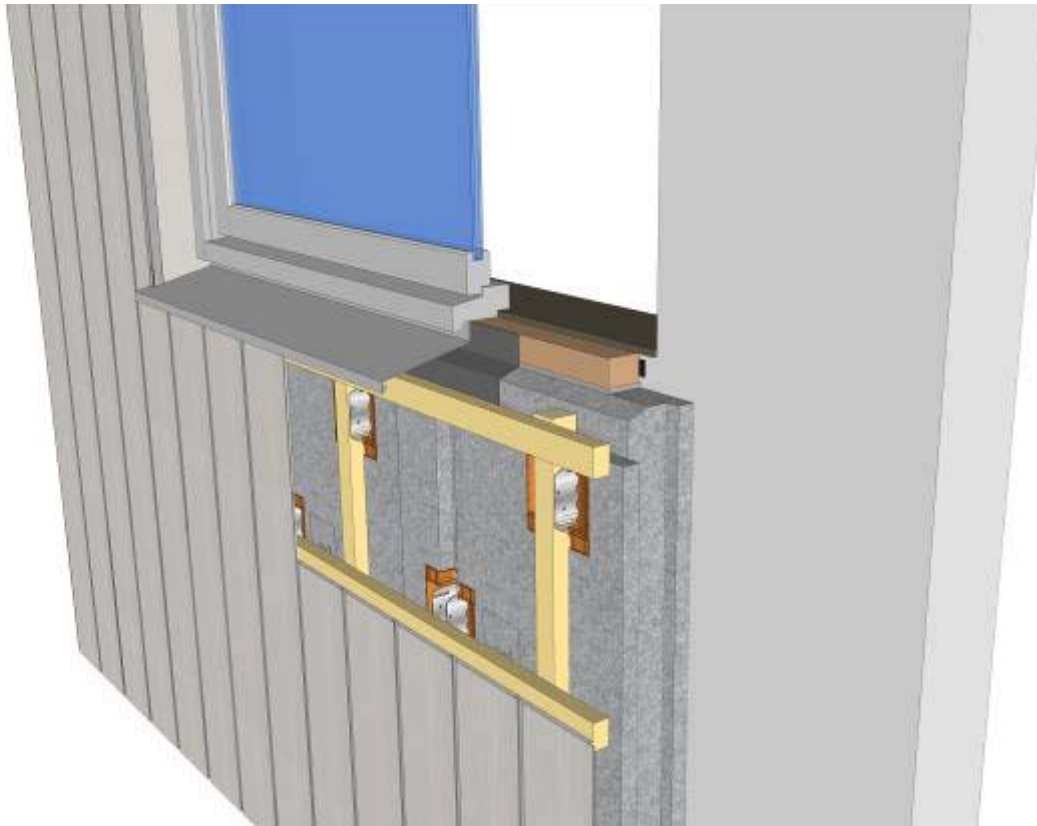

Aansluiting maaiveld

Aansluiting binnenhoek

Aansluiting buitenhoek

Optie 1

Aansluiting kozijn bovenzijde

Optie 2

Aansluiting zijkant kozijn

Optie 1

Optie 2

Optie 1

Ventilatie opening $\geq 100 \text{ cm}^2/\text{m}^1$

Flexibele pu-schuim

DPC-foie

Optie 2

Aansluiting hellend dak

Aansluiting plat dak

Optie 1

Aansluiting plat dak

Optie 2

Alle specificaties onder voorbehoud