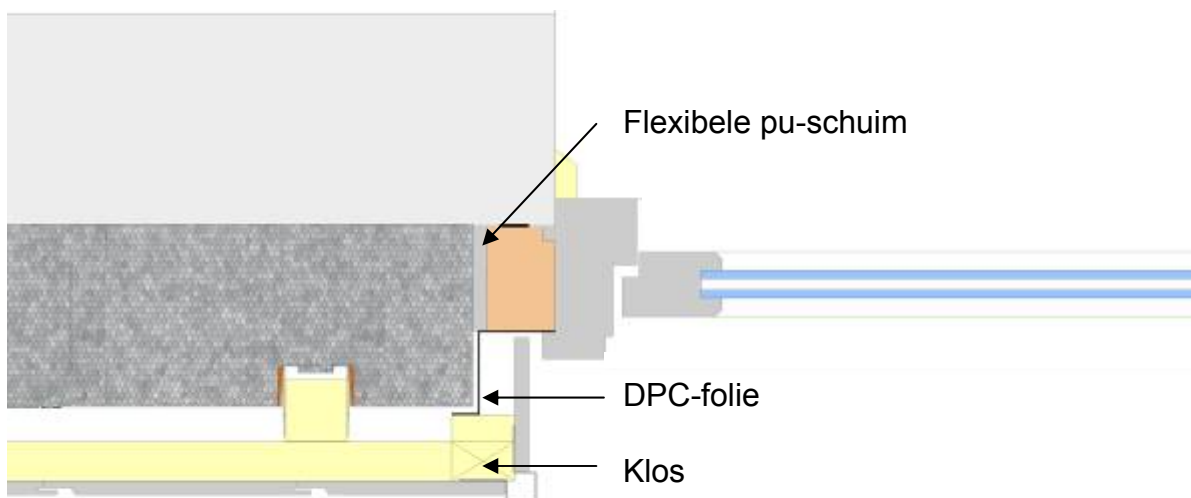


Detailleringen SlimFort[®]

bij

verticale gevelbekleding

<u>Detail</u>	<u>Pagina</u>
Aansluiting maaiveld.....	2
Aansluiting binnenhoek.....	3
Aansluiting buitenhoek.....	4
Aansluiting bovenzijde kozijn.....	5
Aansluiting zijkant kozijn.....	7
Aansluiting onderzijde kozijn.....	9
Aansluiting hellend dak.....	11
Aansluiting plat dak.....	12

Aansluiting maaiveld

Aansluiting binnenhoek

Aansluiting buitenhoek

Optie 1

Aansluiting kozijn bovenzijde

Optie 2

Aansluiting zijkant kozijn

Optie 1

Optie 2

Optie 1

Ventilatie opening $\geq 100 \text{ cm}^2/\text{m}^1$

Flexibele pu-schuim

DPC-foie

Optie 2

Aansluiting hellend dak

Aansluiting plat dak