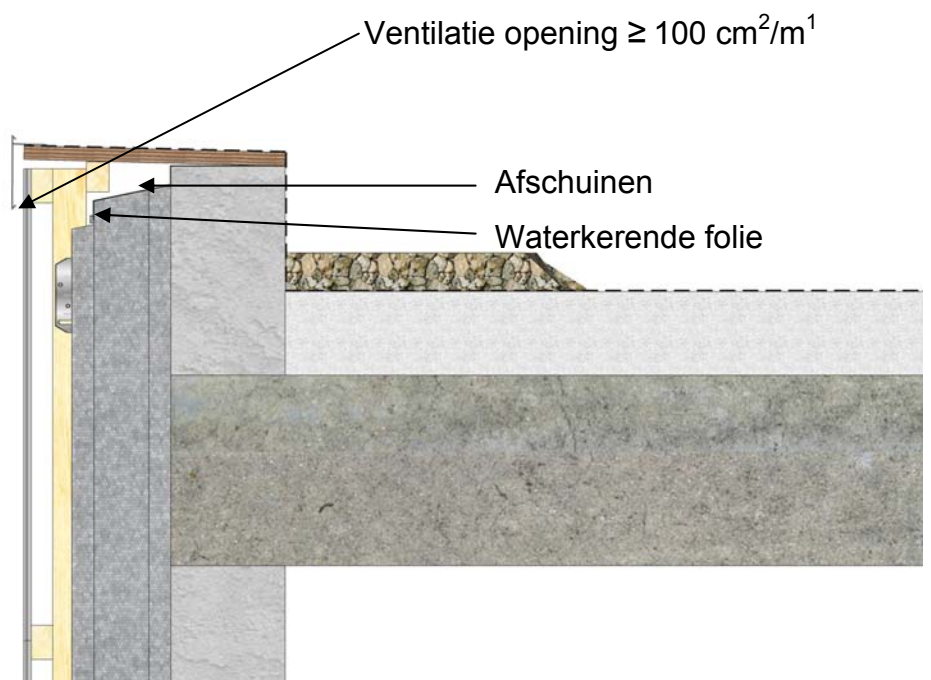

Aansluiting maaiveld

Aansluiting binnenhoek

Aansluiting buitenhoek

Optie 1

Aansluiting kozijn bovenzijde

Optie 2

Aansluiting zijkant kozijn

Optie 1

Optie 2

Optie 1

Ventilatie opening $\geq 100 \text{ cm}^2/\text{m}^1$

Flexibele pu-schuim

DPC-foie

Optie 2

Aansluiting hellend dak

Aansluiting plat dak

Optie 1

Aansluiting plat dak

Optie 2

Alle specificaties onder voorbehoud