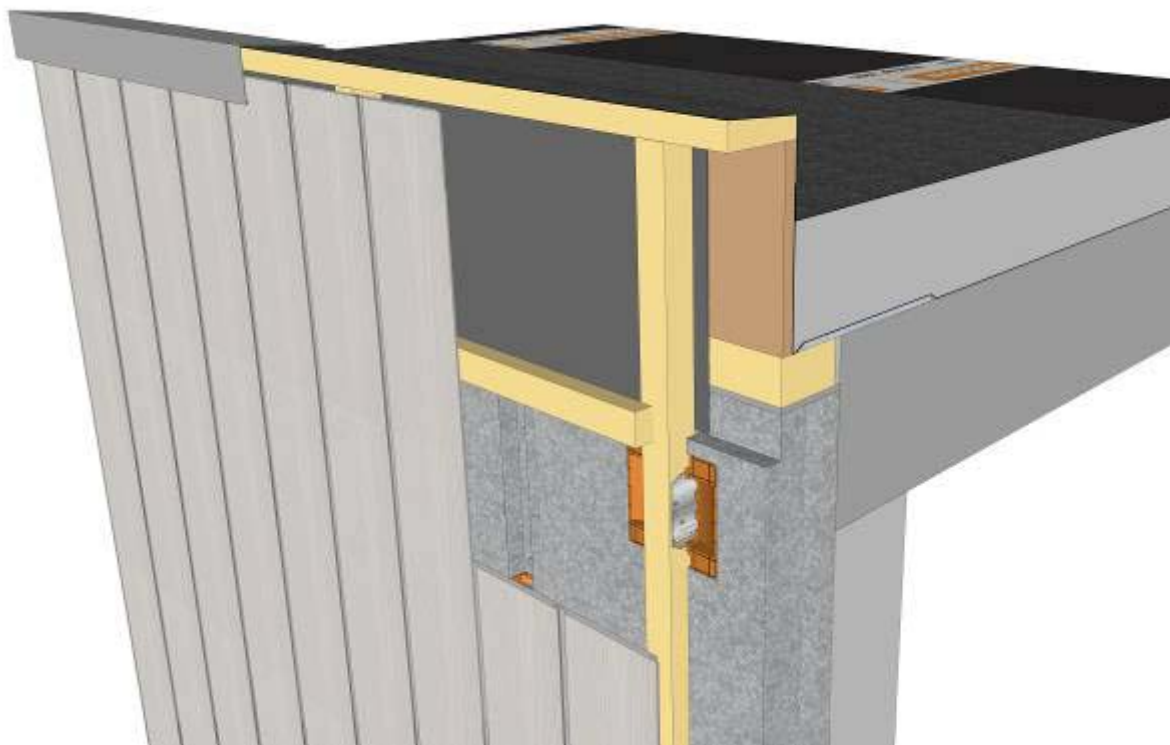

Aansluiting maaiveld

Aansluiting binnenhoek

Aansluiting buitenhoek

Optie 1

Aansluiting kozijn bovenzijde

Optie 2

Aansluiting zijkant kozijn

Optie 1

Optie 2

Optie 1

Ventilatie opening $\geq 100 \text{ cm}^2/\text{m}^1$

Flexibele pu-schuim

DPC-foie

Optie 2

Aansluiting hellend dak

Aansluiting plat dak

Optie 1

Aansluiting plat dak

Optie 2

Alle specificaties onder voorbehoud