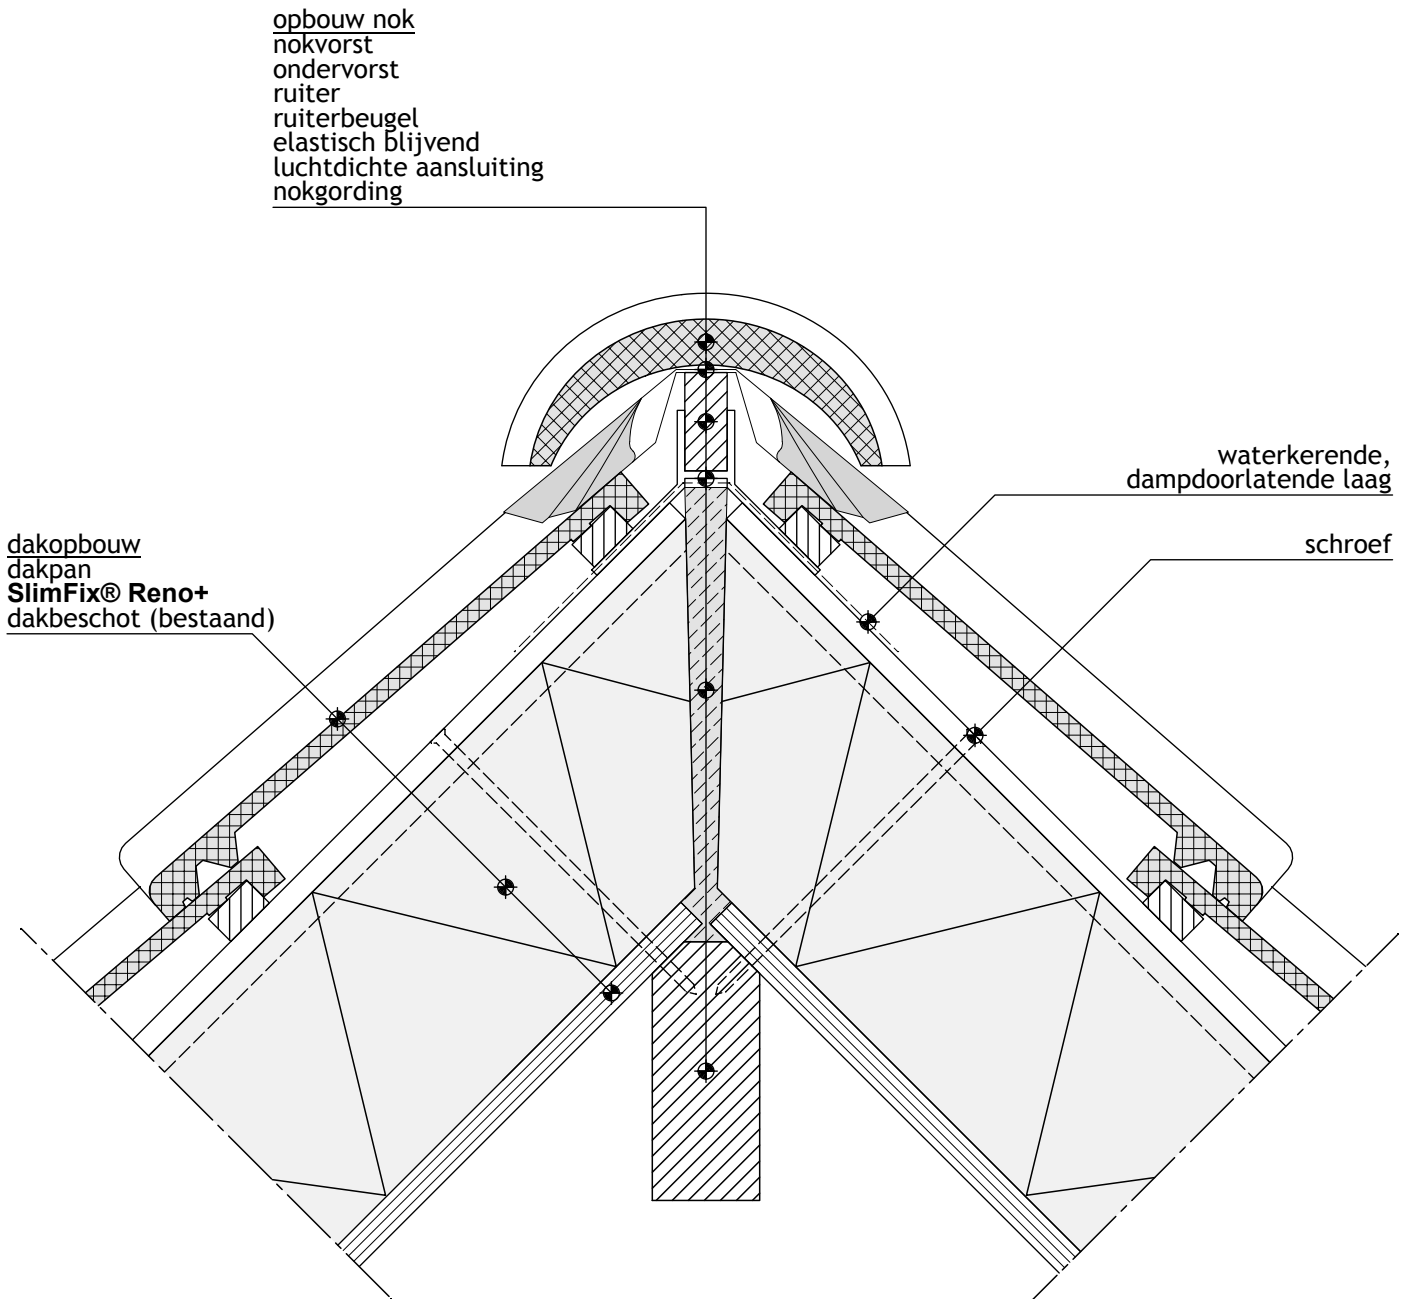

SlimFix Reno⁺

Principedetails

IsoBouw - bouwdetail 026

Hellend dak met buitenwand (gootzijde)

SlimFix® Reno+ 6.0

Bouwdetail gebaseerd op: Rc wand $\geq 1,3 \text{ m}^2 \text{ K/W}$ (bestaand) Rc dak $\geq 6,0 \text{ m}^2 \text{ K/W}$

IsoBouw - bouwdetail 030
Hellend dak met buitenwand (langsgevel)

SlimFix® Reno+ 6.0

Bouwdetail gebaseerd op: Rc wand $\geq 1,3 \text{ m}^2 \text{ K/W}$ (bestaand) Rc dak $\geq 6,0 \text{ m}^2 \text{ K/W}$

IsoBouw - bouwdetail 031
Nokaansluiting hellend dak

Innovatie in isolatie

SlimFix® Reno+ 6.0

Bouwdetail gebaseerd op: Rc dak $\geq 6,0 \text{ m}^2 \text{ K/W}$

IsoBouw - bouwdetail 032

Hellend dak met woningscheidende wand

SlimFix® Reno+ 6.0

Bouwdetail gebaseerd op: Rc dak $\geq 6,0 \text{ m}^2 \text{ K/W}$

minerale wol t.b.v. WBDBO
dichtheid $\geq 16 \text{ kg/m}^3$

tengel

geluidsbarrière van minerale wol,
minimaal 600 mm breed