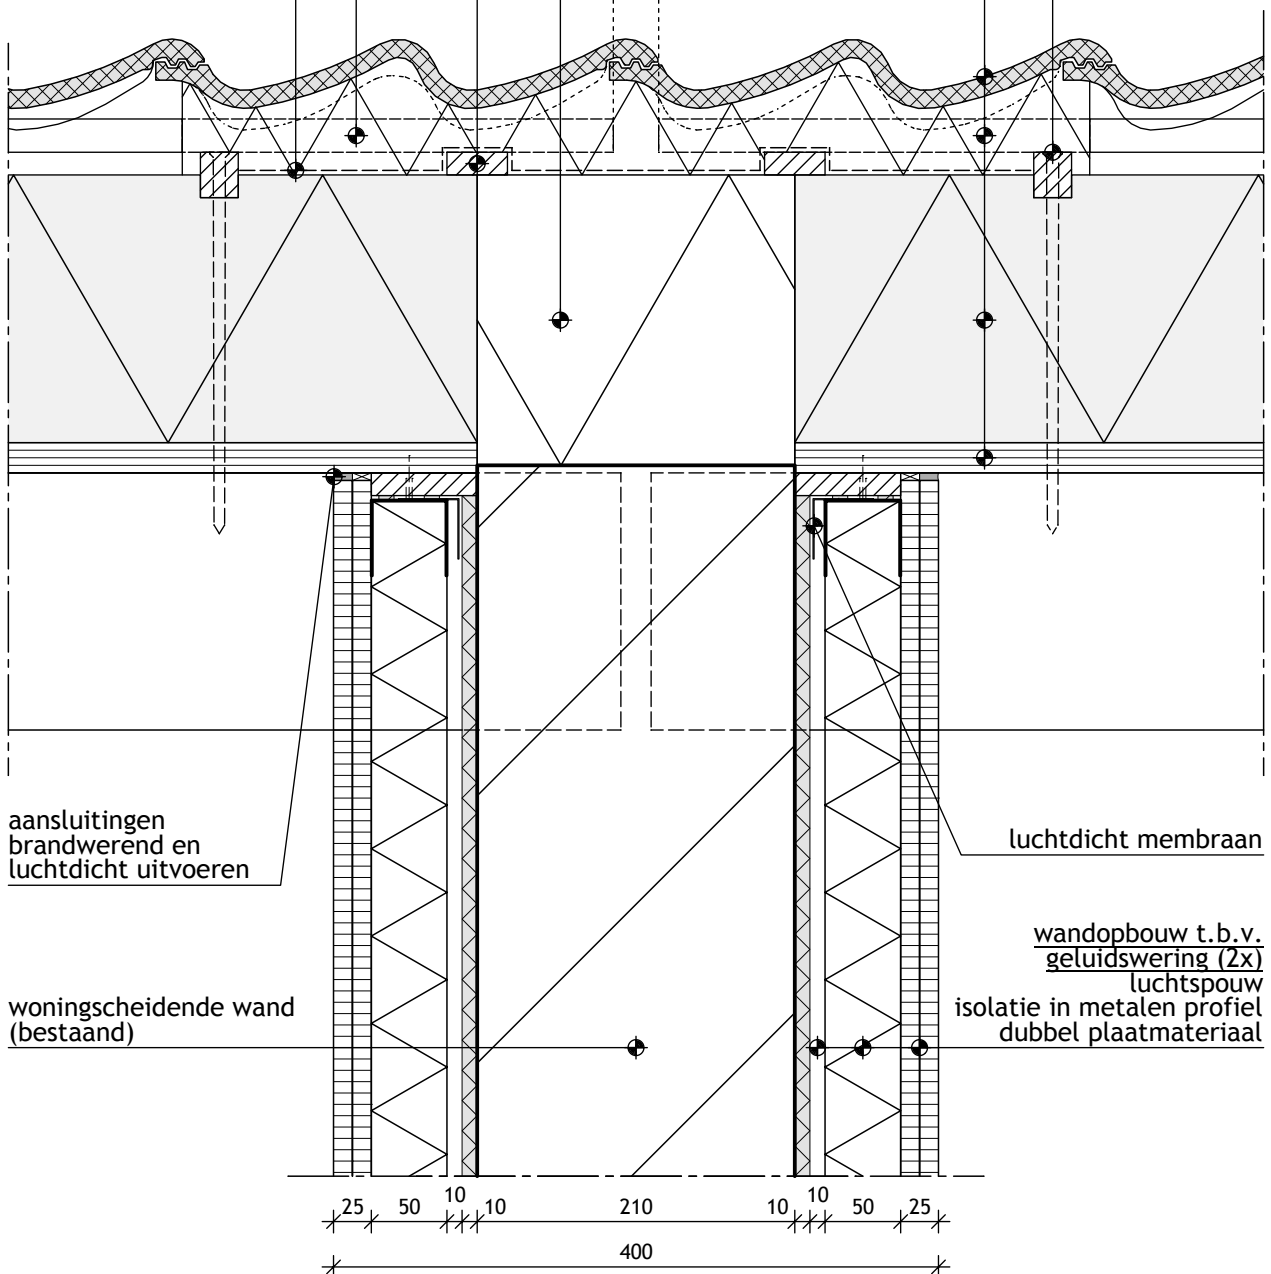

SlimFix Reno⁺

Principedetails

IsoBouw - bouwdetail 026

Hellend dak met buitenwand (gootzijde)

SlimFix® Reno+ 6.0

Bouwdetail gebaseerd op: Rc wand $\geq 1,3 \text{ m}^2 \text{ K/W}$ (bestaand) Rc dak $\geq 6,0 \text{ m}^2 \text{ K/W}$

waterwerende,
dampdoorlatende laag

30

panlatafstand

dakopbouw

dakpan

panlat

SlimFix® Reno+
dakbeschoot (bestaand)

schroef