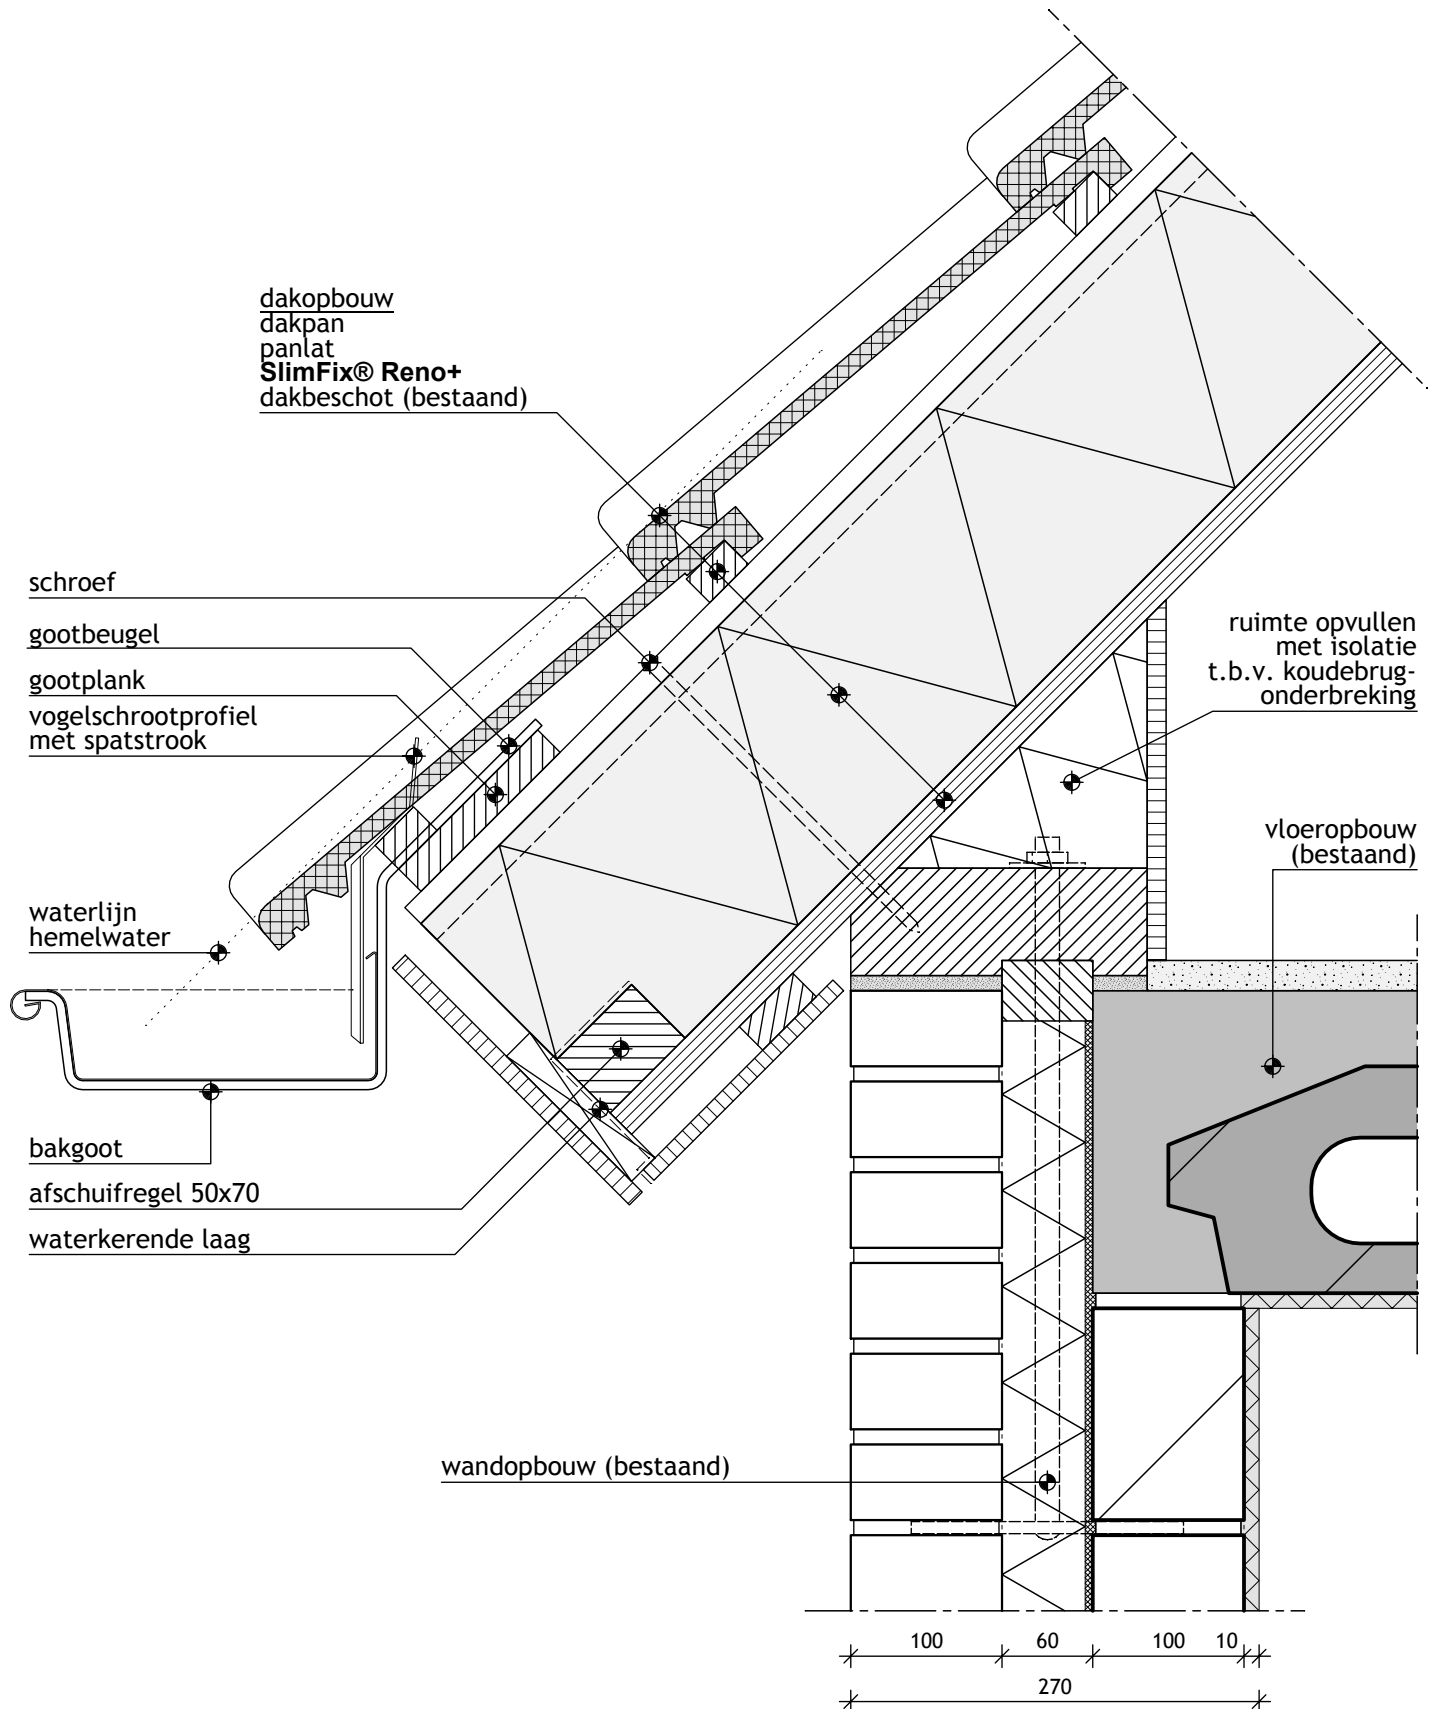

SlimFix Reno⁺

Principedetails

IsoBouw - bouwdetail 026

Hellend dak met buitenwand (gootzijde)

SlimFix® Reno+ 6.0

Bouwdetail gebaseerd op: Rc wand $\geq 1,3 \text{ m}^2 \text{ K/W}$ (bestaand) Rc dak $\geq 6,0 \text{ m}^2 \text{ K/W}$

IsoBouw - bouwdetail 027

Hellend dak met buitenwand (gootzijde)

SlimFix® Reno+ 6.0

Bouwdetail gebaseerd op: Rc wand $\geq 1,3 \text{ m}^2 \text{ K/W}$ (bestaand) Rc dak $\geq 6,0 \text{ m}^2 \text{ K/W}$

IsoBouw - bouwdetail 028
Hellend dak met buitenwand (gootzijde)

SlimFix® Reno+ 6.0

Bouwdetail gebaseerd op: Rc wand $\geq 1,3 \text{ m}^2 \text{ K/W}$ (bestaand) Rc dak $\geq 6,0 \text{ m}^2 \text{ K/W}$

IsoBouw - bouwdetail 029
Hellend dak met buitenwand (langsgevel)

SlimFix® Reno+ 6.0

Bouwdetail gebaseerd op: Rc wand $\geq 1,3 \text{ m}^2 \text{ K/W}$ (bestaand) Rc dak $\geq 6,0 \text{ m}^2 \text{ K/W}$