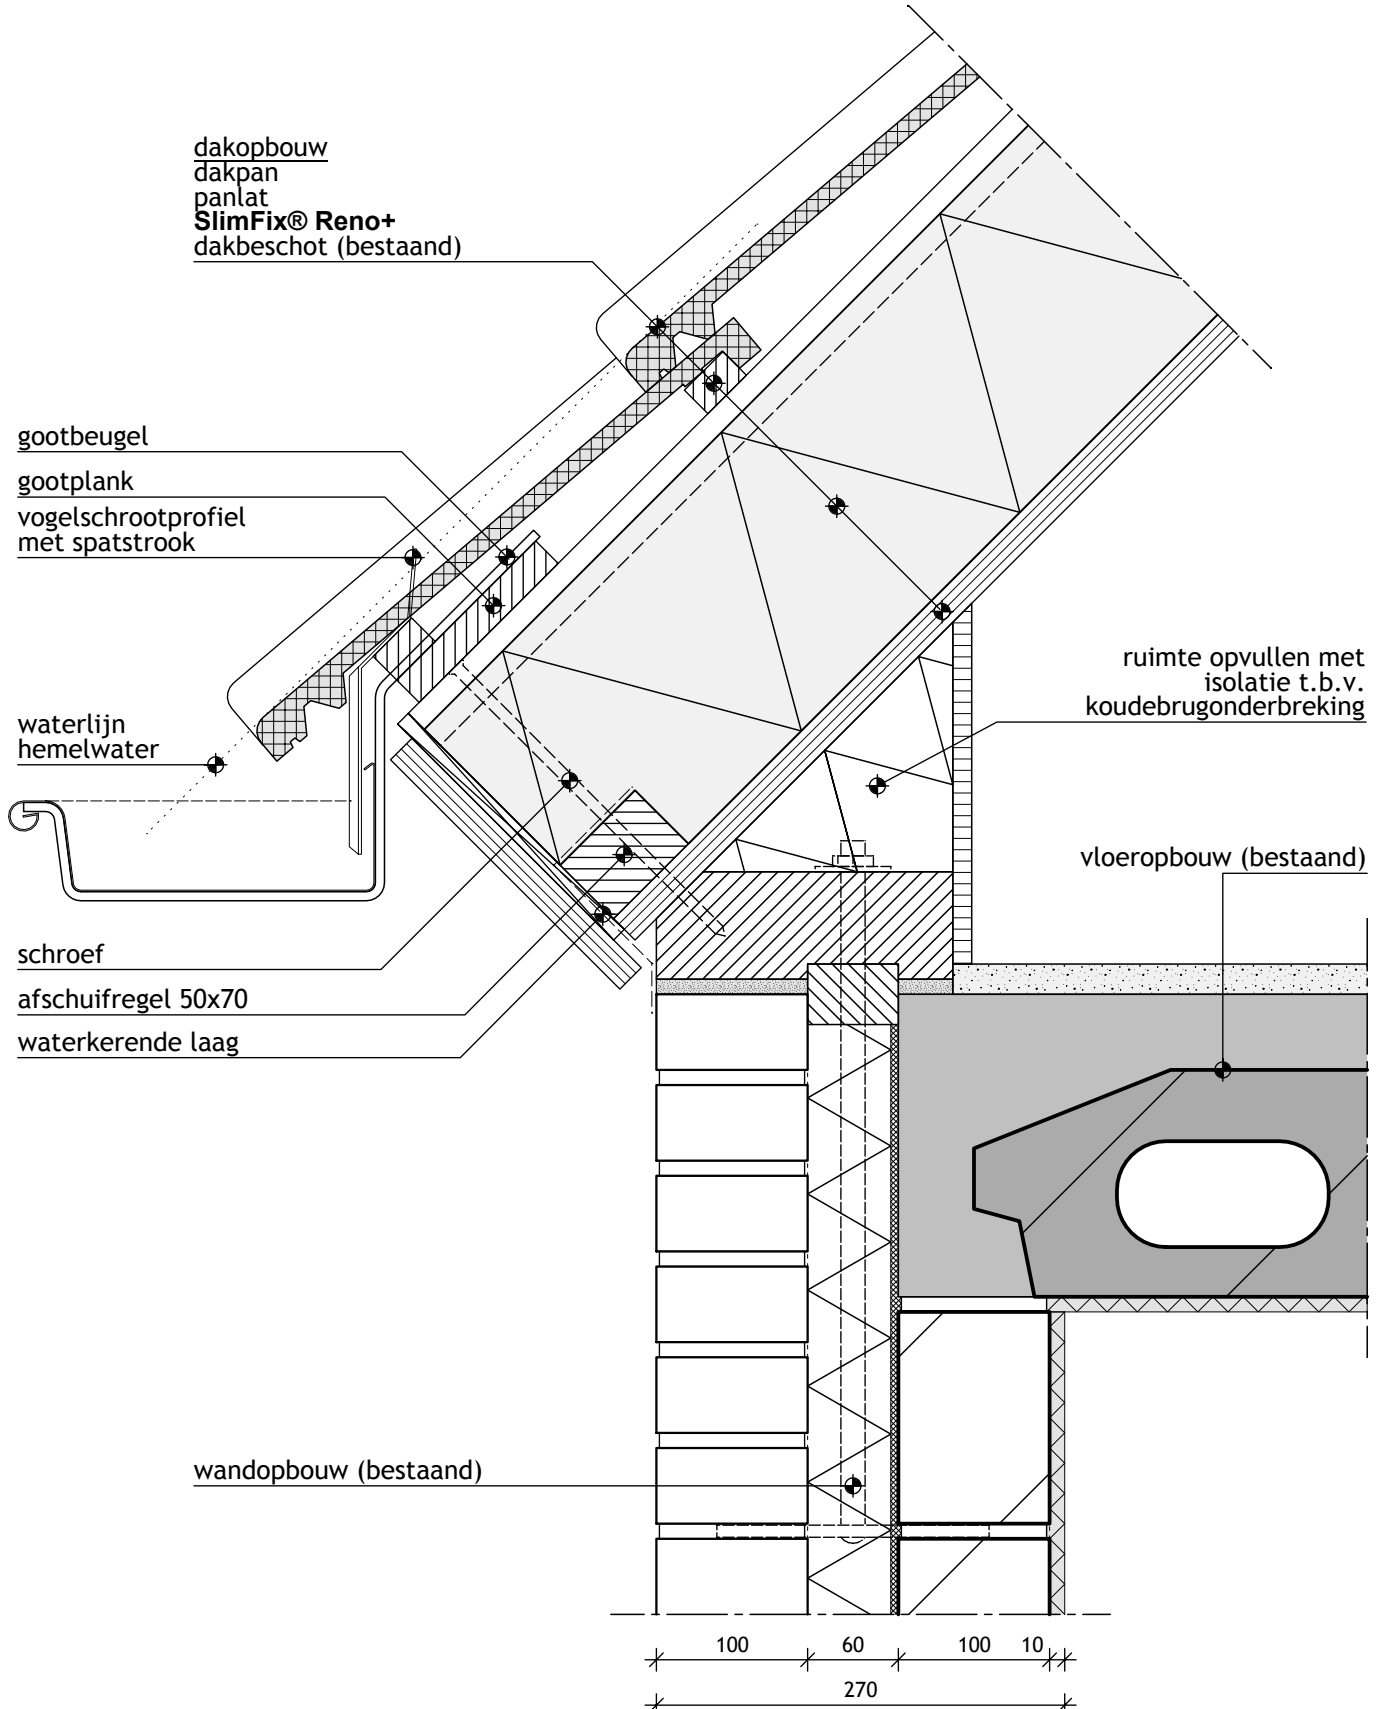

SlimFix Reno⁺

Principedetails

IsoBouw - bouwdetail 026

Hellend dak met buitenwand (gootzijde)

SlimFix® Reno+ 6.0

Bouwdetail gebaseerd op: Rc wand $\geq 1,3 \text{ m}^2 \text{ K/W}$ (bestaand) Rc dak $\geq 6,0 \text{ m}^2 \text{ K/W}$

IsoBouw - bouwdetail 027

Hellend dak met buitenwand (gootzijde)

SlimFix® Reno+ 6.0

Bouwdetail gebaseerd op: Rc wand $\geq 1,3 \text{ m}^2 \text{ K/W}$ (bestaand) Rc dak $\geq 6,0 \text{ m}^2 \text{ K/W}$

IsoBouw - bouwdetail 028
Hellend dak met buitenwand (gootzijde)

SlimFix® Reno+ 6.0

Bouwdetail gebaseerd op: Rc wand $\geq 1,3 \text{ m}^2 \text{ K/W}$ (bestaand) Rc dak $\geq 6,0 \text{ m}^2 \text{ K/W}$

IsoBouw - bouwdetail 029
Hellend dak met buitenwand (langsgevel)

SlimFix® Reno+ 6.0

Bouwdetail gebaseerd op: Rc wand $\geq 1,3 \text{ m}^2 \text{ K/W}$ (bestaand) Rc dak $\geq 6,0 \text{ m}^2 \text{ K/W}$