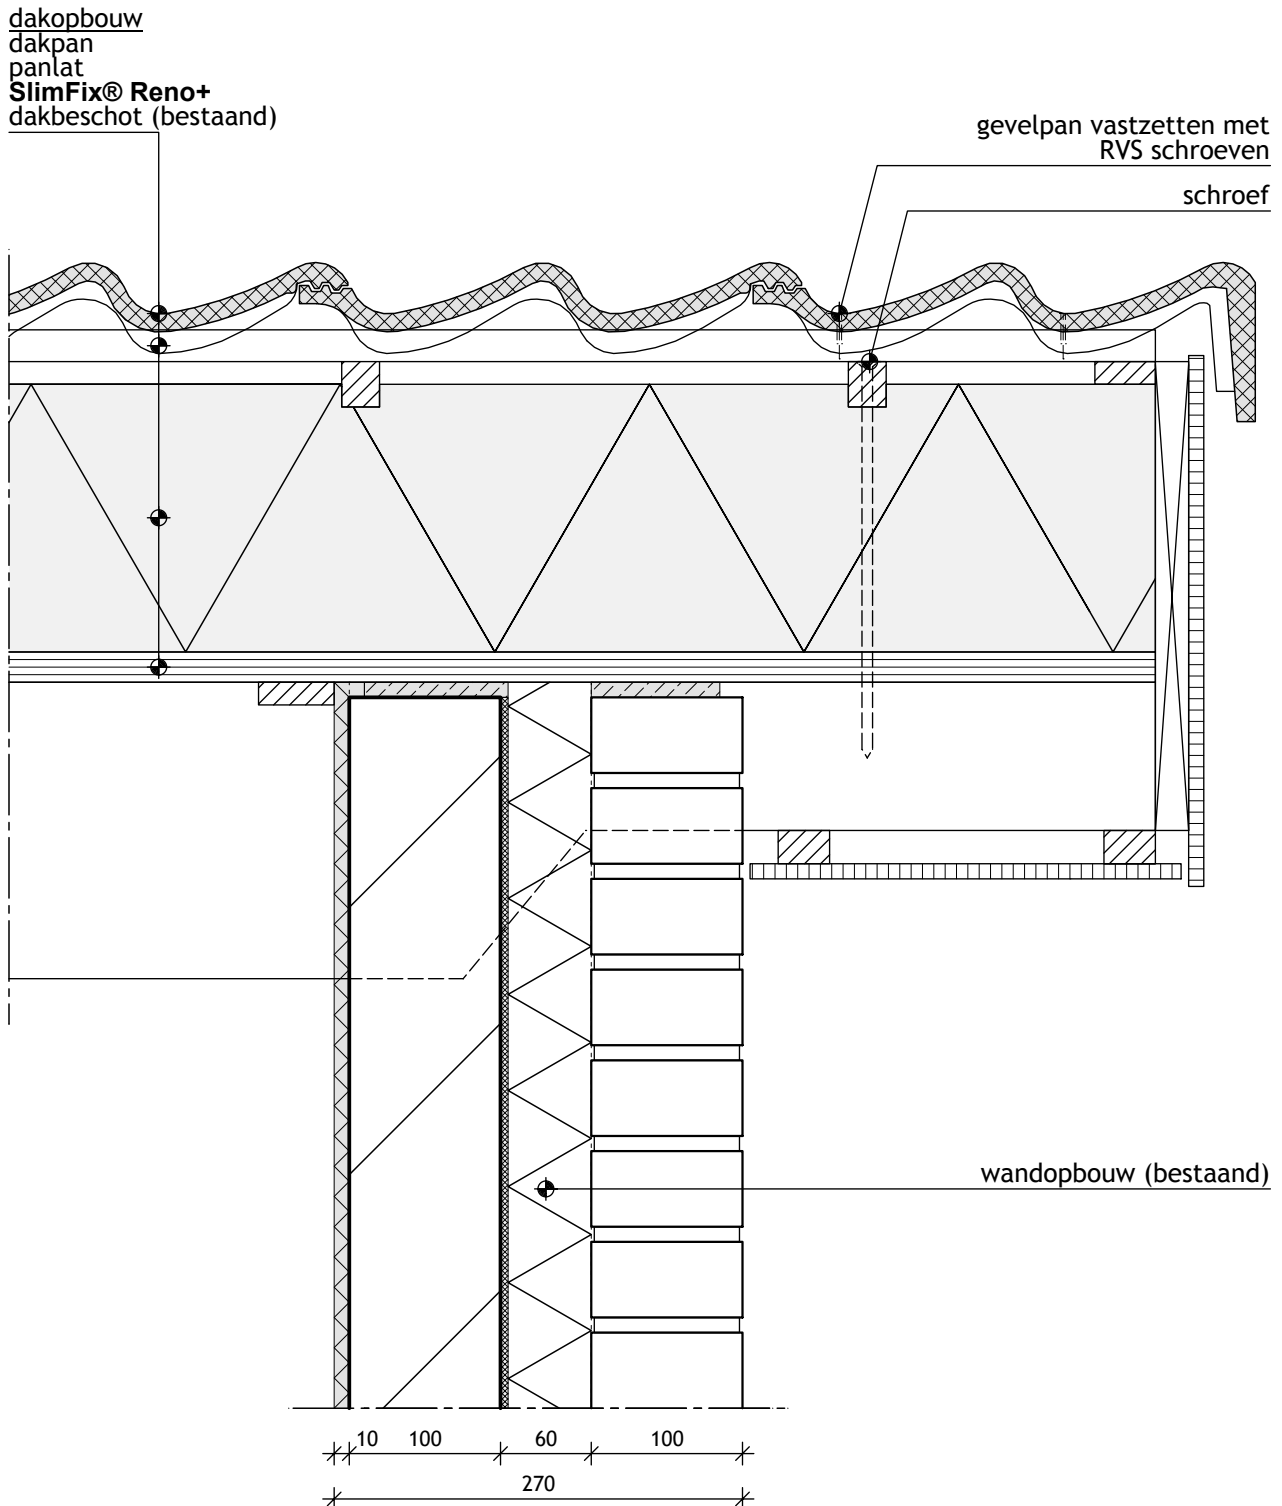

SlimFix Reno⁺

Principedetails

IsoBouw - bouwdetail 026

Hellend dak met buitenwand (gootzijde)

SlimFix® Reno+ 6.0

Bouwdetail gebaseerd op: Rc wand $\geq 1,3 \text{ m}^2 \text{ K/W}$ (bestaand) Rc dak $\geq 6,0 \text{ m}^2 \text{ K/W}$

IsoBouw - bouwdetail 028
Hellend dak met buitenwand (gootzijde)

SlimFix® Reno+ 6.0

Bouwdetail gebaseerd op: Rc wand $\geq 1,3 \text{ m}^2 \text{ K/W}$ (bestaand) Rc dak $\geq 6,0 \text{ m}^2 \text{ K/W}$

IsoBouw - bouwdetail 029
Hellend dak met buitenwand (langsgevel)

SlimFix® Reno+ 6.0

Bouwdetail gebaseerd op: Rc wand $\geq 1,3 \text{ m}^2 \text{ K/W}$ (bestaand) Rc dak $\geq 6,0 \text{ m}^2 \text{ K/W}$

IsoBouw - bouwdetail 030
Hellend dak met buitenwand (langsgevel)

SlimFix® Reno+ 6.0

Bouwdetail gebaseerd op: Rc wand $\geq 1,3 \text{ m}^2 \text{ K/W}$ (bestaand) Rc dak $\geq 6,0 \text{ m}^2 \text{ K/W}$