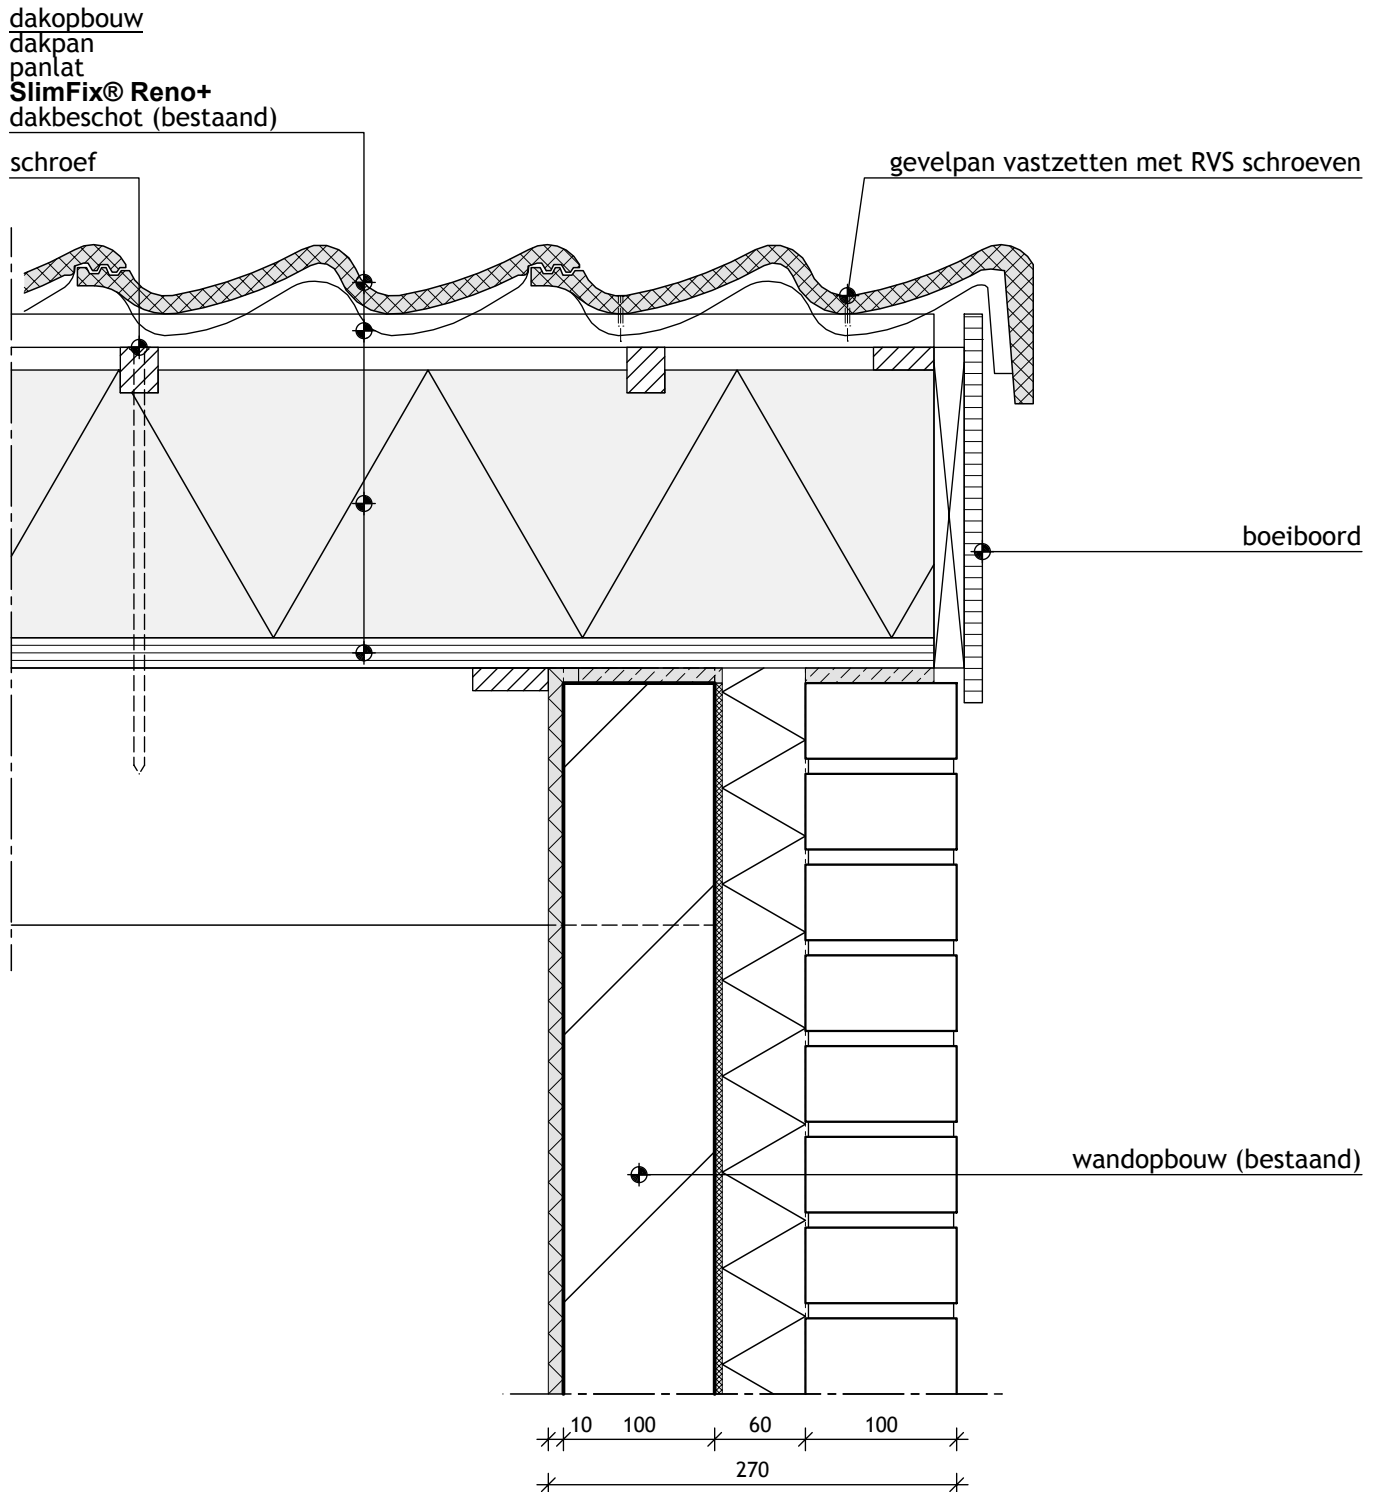

SlimFix Reno⁺

Principedetails

IsoBouw - bouwdetail 026

Hellend dak met buitenwand (gootzijde)

SlimFix® Reno+ 6.0

Bouwdetail gebaseerd op: Rc wand $\geq 1,3 \text{ m}^2 \text{ K/W}$ (bestaand) Rc dak $\geq 6,0 \text{ m}^2 \text{ K/W}$

IsoBouw - bouwdetail 027

Hellend dak met buitenwand (gootzijde)

SlimFix® Reno+ 6.0

Bouwdetail gebaseerd op: Rc wand $\geq 1,3 \text{ m}^2 \text{ K/W}$ (bestaand) Rc dak $\geq 6,0 \text{ m}^2 \text{ K/W}$

IsoBouw - bouwdetail 028
Hellend dak met buitenwand (gootzijde)

SlimFix® Reno+ 6.0

Bouwdetail gebaseerd op: Rc wand $\geq 1,3 \text{ m}^2 \text{ K/W}$ (bestaand) Rc dak $\geq 6,0 \text{ m}^2 \text{ K/W}$

IsoBouw - bouwdetail 029
Hellend dak met buitenwand (langsgevel)

SlimFix® Reno+ 6.0

Bouwdetail gebaseerd op: Rc wand $\geq 1,3 \text{ m}^2 \text{ K/W}$ (bestaand) Rc dak $\geq 6,0 \text{ m}^2 \text{ K/W}$