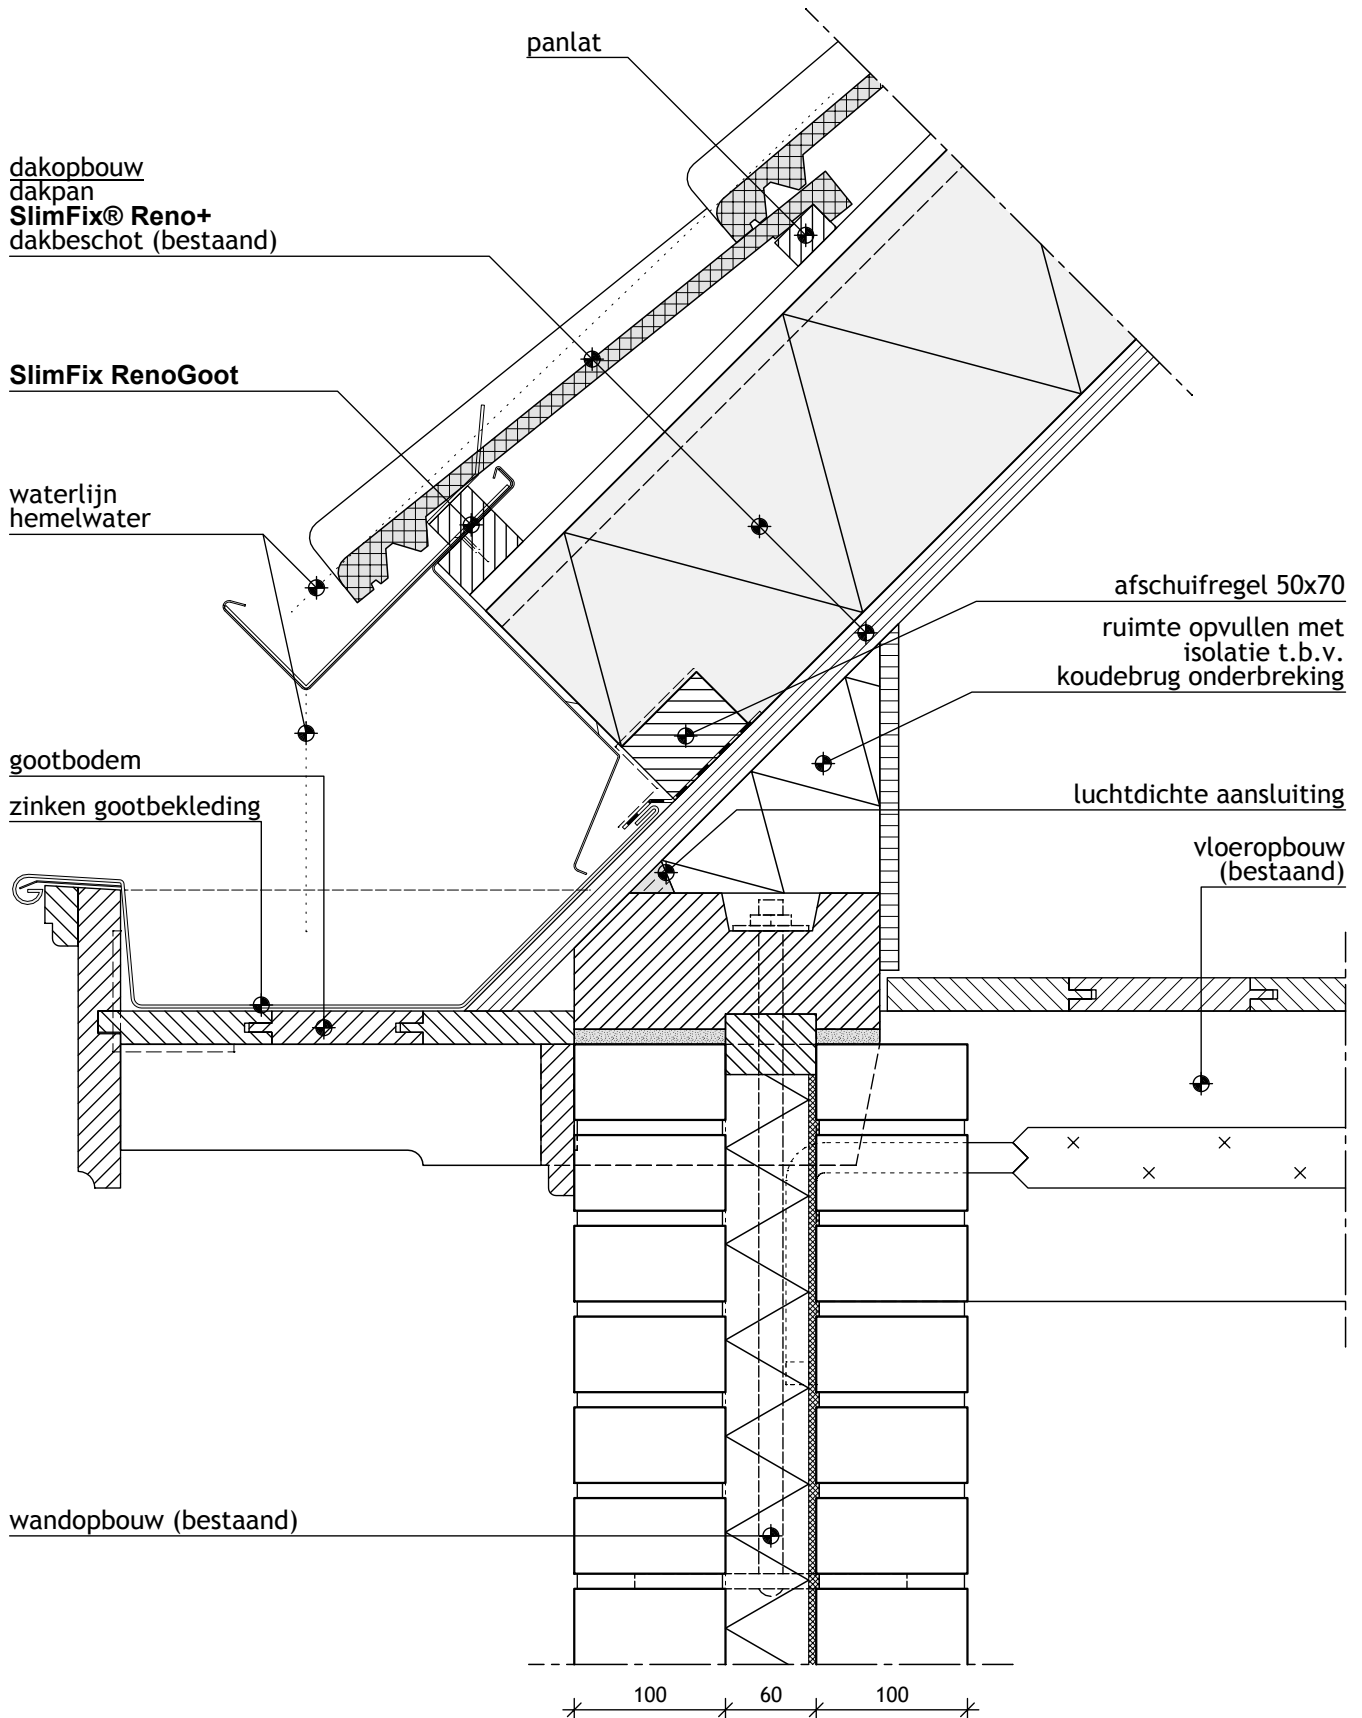

SlimFix Reno⁺

Principedetails

IsoBouw - bouwdetail 026

Hellend dak met buitenwand (gootzijde)

SlimFix® Reno+ 6.0

Bouwdetail gebaseerd op: Rc wand $\geq 1,3 \text{ m}^2 \text{ K/W}$ (bestaand) Rc dak $\geq 6,0 \text{ m}^2 \text{ K/W}$

IsoBouw - bouwdetail 027

Hellend dak met buitenwand (gootzijde)

SlimFix® Reno+ 6.0

Bouwdetail gebaseerd op: Rc wand $\geq 1,3 \text{ m}^2 \text{ K/W}$ (bestaand) Rc dak $\geq 6,0 \text{ m}^2 \text{ K/W}$

IsoBouw - bouwdetail 028
Hellend dak met buitenwand (gootzijde)

SlimFix® Reno+ 6.0

Bouwdetail gebaseerd op: Rc wand $\geq 1,3 \text{ m}^2 \text{ K/W}$ (bestaand) Rc dak $\geq 6,0 \text{ m}^2 \text{ K/W}$

IsoBouw - bouwdetail 029
Hellend dak met buitenwand (langsgevel)

SlimFix® Reno+ 6.0

Bouwdetail gebaseerd op: Rc wand $\geq 1,3 \text{ m}^2 \text{ K/W}$ (bestaand) Rc dak $\geq 6,0 \text{ m}^2 \text{ K/W}$