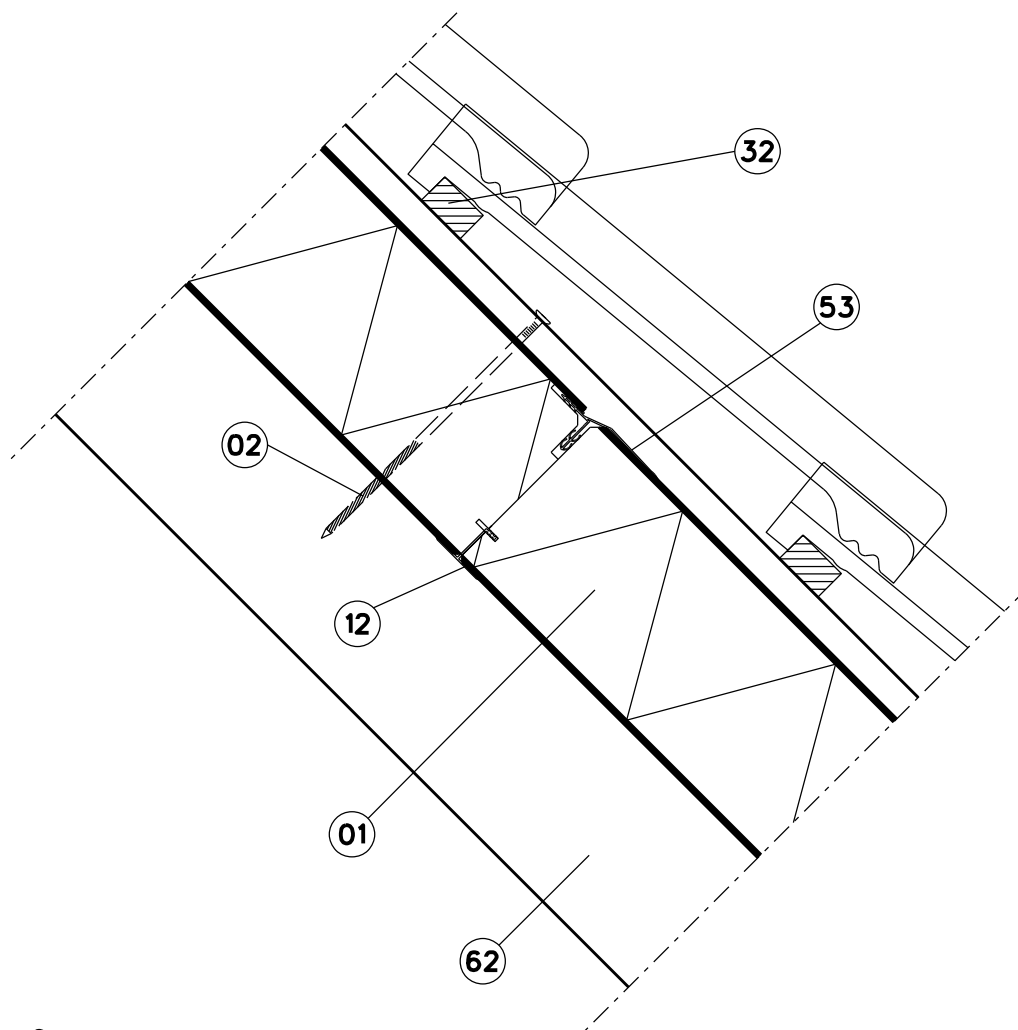

Innovatie in isolatie

- 01 - SlimFix® Spoor (t/m Rc 5.0)
- 02 - Schroefdraadnagel
- 12 - Afdekprofiel
- 32 - Panlat
- 62 - Spoor

Onderdeel : Onderlinge aansluiting

Onderwerp : PRINCIPE DETAILS NL

Product : SlimFix® Spoor Dakelementen

Detail : **2a**

Versie : 1.0

Schaal : 1:5

Formaat : A4

IsoBouw Systems bv
 Postbus 1, 5710 AA Someren
 Kanaalstraat 107, 5711 EG Someren
 Telefoon : 0493-498111
 Fax : 0493-495971
 Website : www.isobouw.nl/slimfix_spoor
 Email : info@isobouw.nl

Innovatie in isolatie

- 01 - SlimFix® Spoor (Rc 5.5 t/m Rc 7.0)
- 02 - Schroef
- 12 - Luchtdicht afdekprofiel
- 32 - Panlat
- 53 - SlimFix Spoor profiel
- 62 - Spoor

Onderdeel : Onderlinge aansluiting

Onderwerp : PRINCIPE DETAILS NL