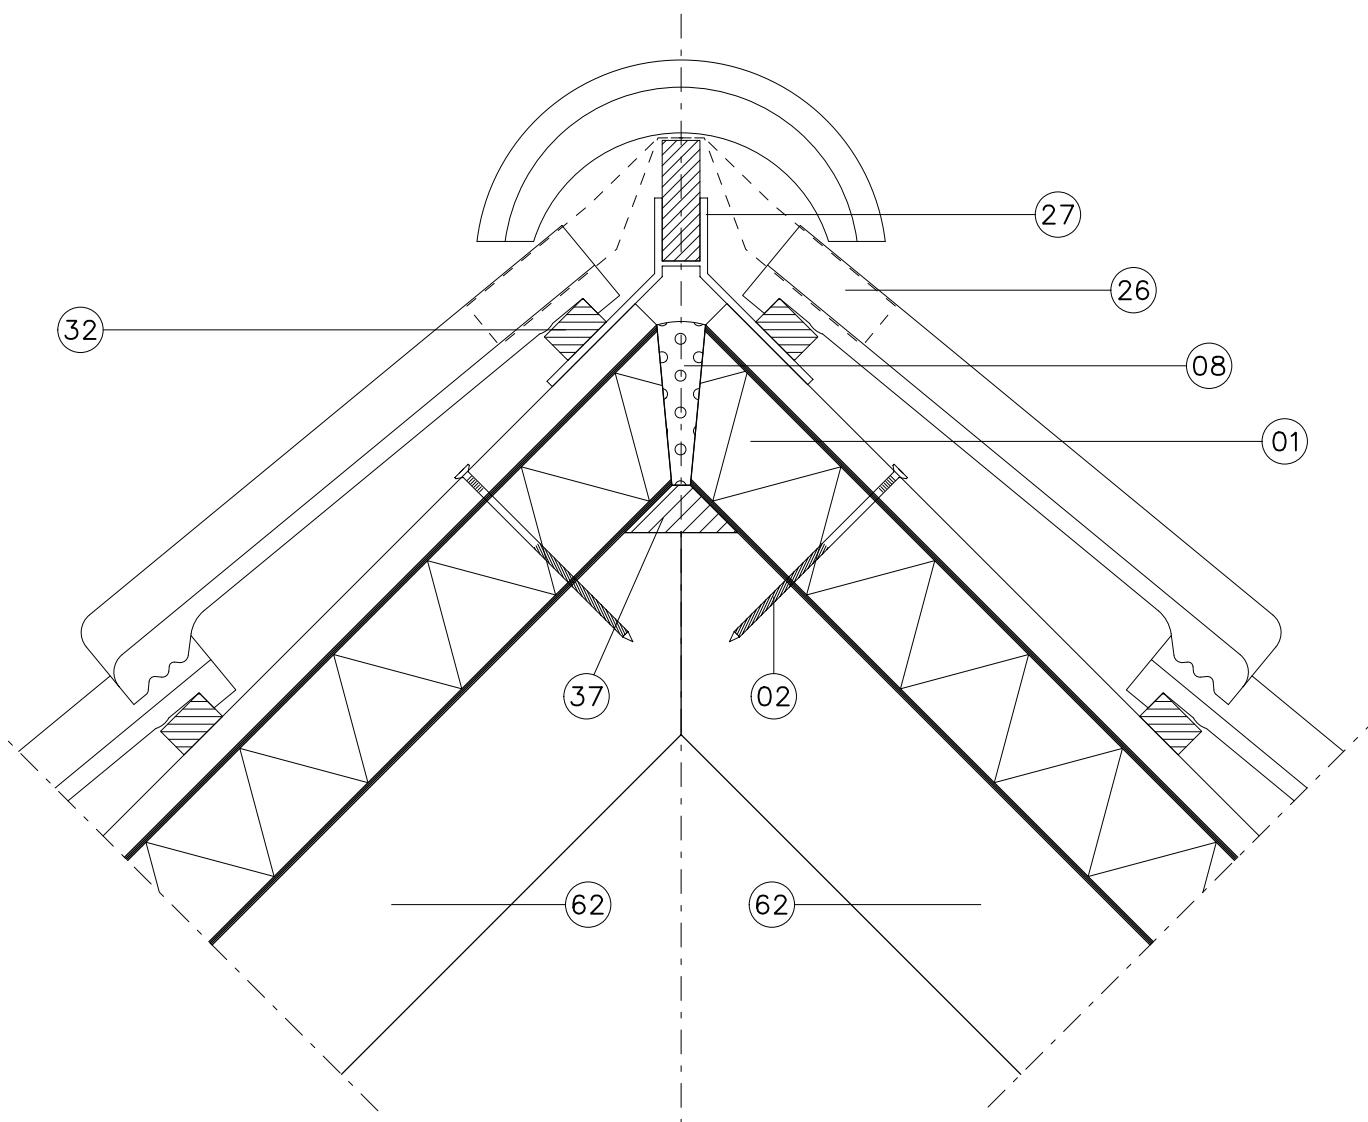

- 01 - SlimFix® Spoor
- 02 - Schroefdraadnagel
- 08 - PUR-schuim
- 26 - Ondervorst
- 27 - Ruiterbeugel
- 32 - Panlat
- 37 - Aftimmerlat
- 62 - Spoor

Onderdeel : Nokdetail

Onderwerp : PRINCIPE DETAILS NL

Product : SlimFix® Spoor Dakelementen

Detail : 1

Versie : 1.0

Schaal : 1:5

Formaat : A4

IsoBouw Systems bv
Postbus 1, 5710 AA Someren
Kanaalstraat 107, 5711 EG Someren
Telefoon : 0493-498111
Fax : 0493-495971
Website : www.isobouw.nl/slimfix_spoor
Email : info@isobouw.nl