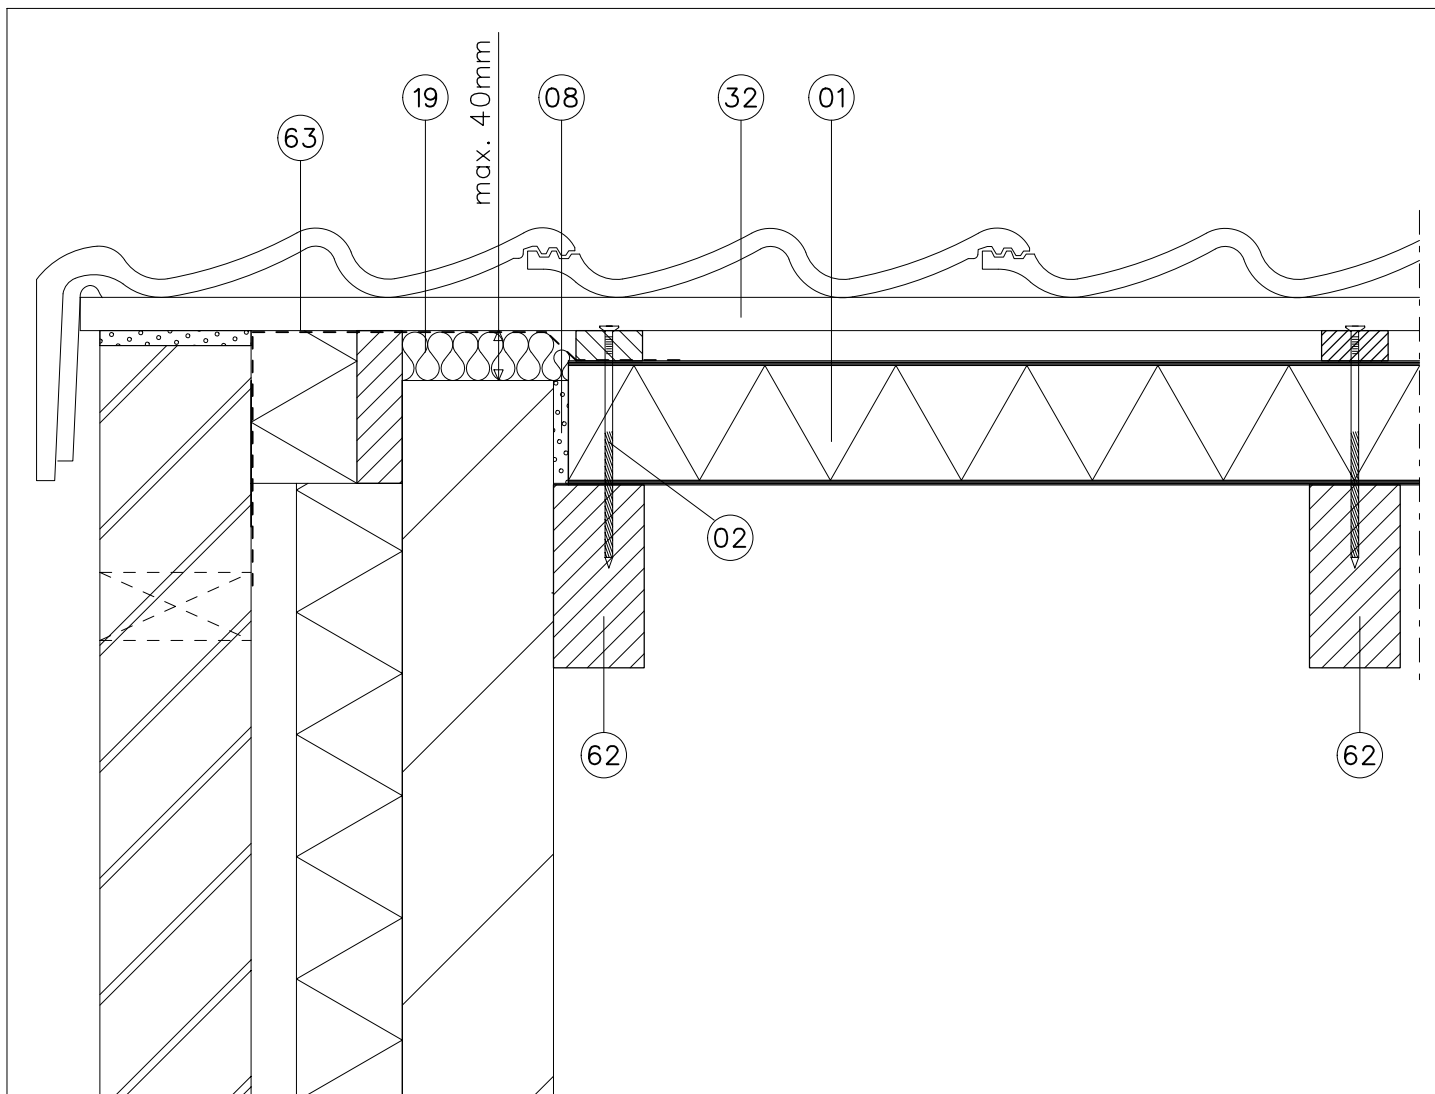

Onderdeel : Woningsscheidende wand met Isolatie

Onderwerp : PRINCIPE DETAILS NL

Product : SlimFix® Spoor Dakelementen

Detail : 3

Versie : 1.0

Schaal : 1:5

Formaat : A4

IsoBouw Systems bv
 Postbus 1, 5710 AA Someren
 Kanaalstraat 107, 5711 EG Someren
 Telefoon : 0493-498111
 Fax : 0493-495971
 Website : www.isobouw.nl/slimfix_spoor
 Email : info@isobouw.nl

IsoBouw
Innovatie in isolatie

- 01 - SlimFix® Spoor
- 02 - Schroefdraadnagel
- 08 - PUR-schuim
- 19 - Minerale vezelwol (≥ 16 kg/m³ ongecacheerd) (Rc. 0,81 m² K/W)
- 32 - Panlat
- 62 - Spoor
- 63 - Waterwerende en dampdoorlatende laag

Innovatie in isolatie

- 01 - SlimFix® Spoor
- 02 - Schroefdraadnagel
- 15 - Cellenband
- 32 - Panlat
- 37 - Aftimmerlat 30x40mm
- 62 - Spoor

Onderdeel : Aansluiting lichte scheidingswand

Onderwerp : PRINCIPE DETAILS NL
 Product : SlimFix® Spoor Dakelementen