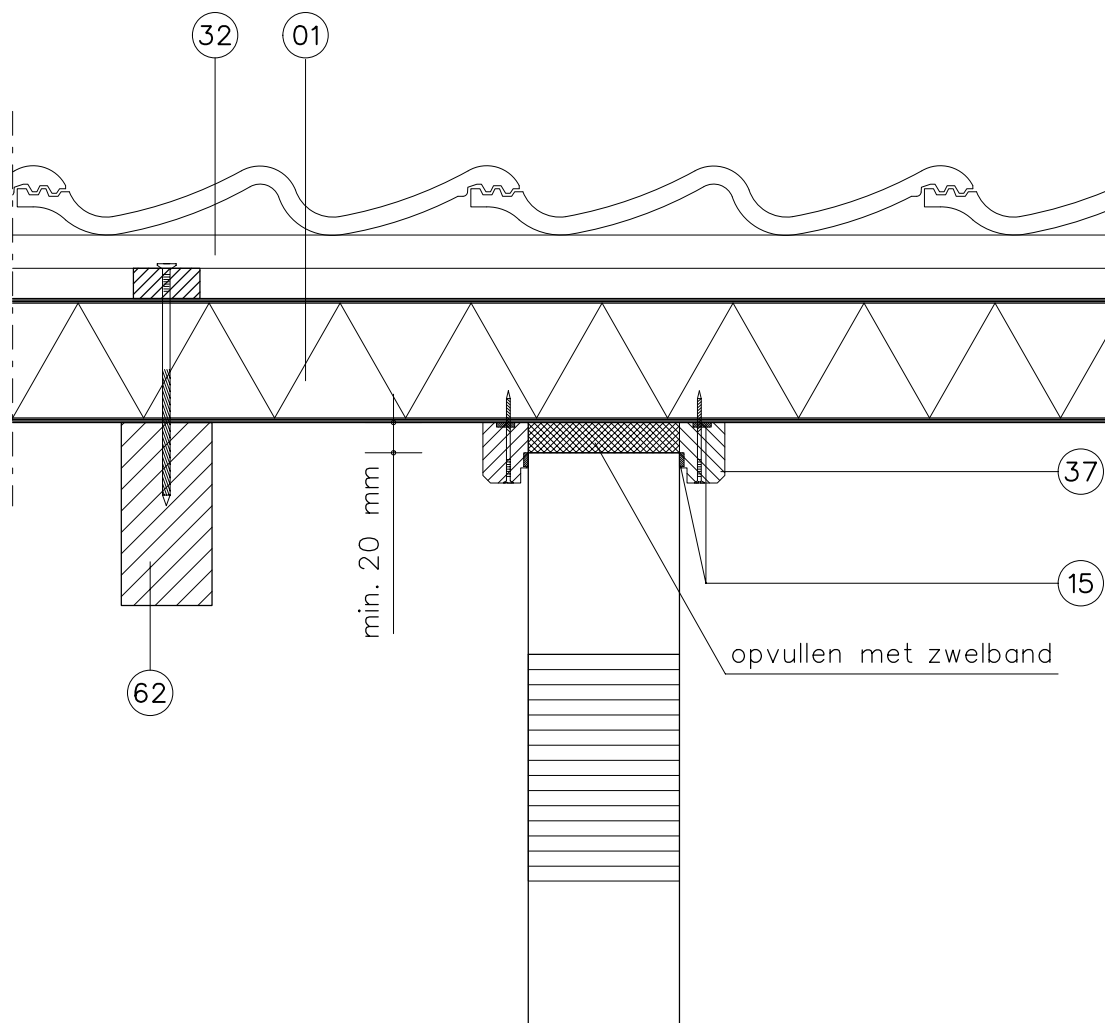

IsoBouw
Innovatie in isolatie

- 01 - SlimFix® Spoor
- 02 - Schroefdraadnagel
- 08 - PUR-schuim
- 19 - Minerale vezelwol (≥ 16 kg/m³ ongecacheerd) (Rc. 0,81 m² K/W)
- 32 - Panlat
- 62 - Spoor
- 63 - Waterwerende en dampdoorlatende laag

Onderdeel : Eindgevel detail zonder overstek

Onderwerp : PRINCIPE DETAILS NL

Product : SlimFix® Spoor Dakelementen

Detail : 4

Versie : 1.0

Schaal : 1:5

Formaat : A4

IsoBouw Systems bv
 Postbus 1, 5710 AA Someren
 Kanaalstraat 107, 5711 EG Someren
 Telefoon : 0493-498111
 Fax : 0493-495971
 Website : www.isobouw.nl/slimfix_spoor
 Email : info@isobouw.nl

Innovatie in isolatie

- 01 - SlimFix® Spoor
- 02 - Schroefdraadnagel
- 15 - Cellenband
- 32 - Panlat
- 37 - Aftimmerlat 30x40mm
- 62 - Spoor

Onderdeel : Aansluiting lichte scheidingswand

Onderwerp : PRINCIPE DETAILS NL
 Product : SlimFix® Spoor Dakelementen