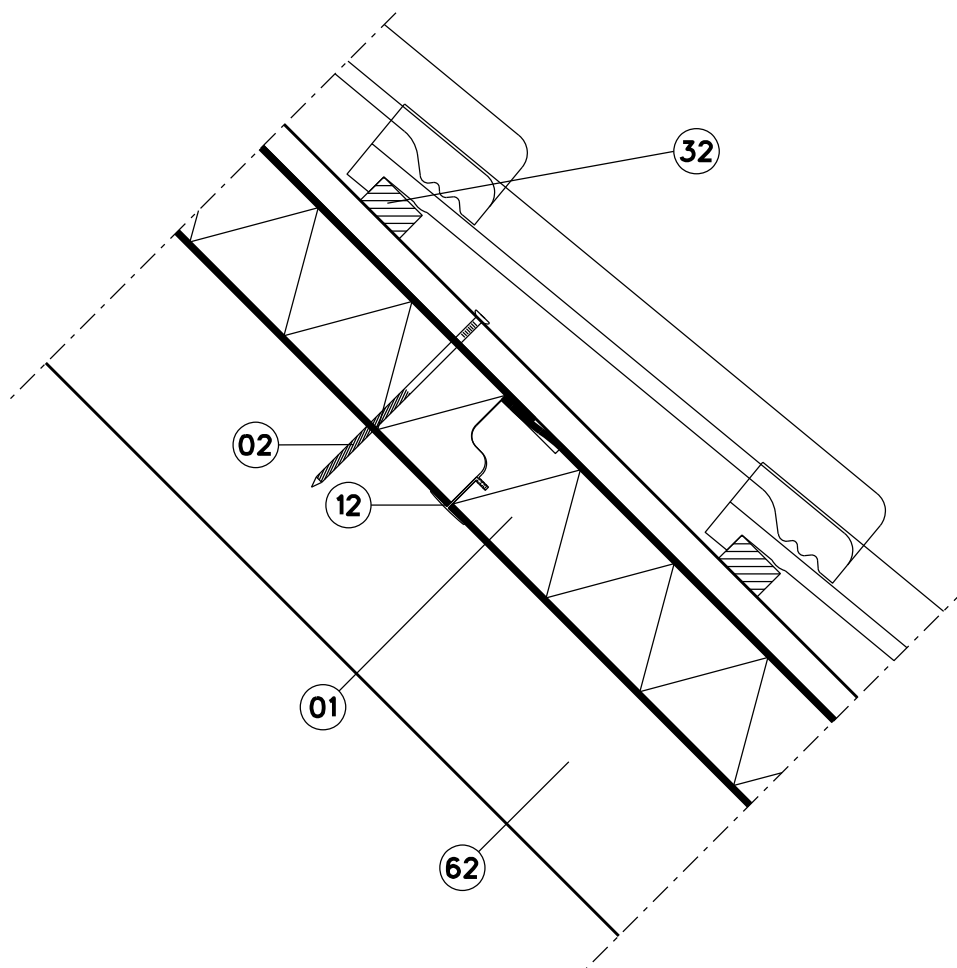

Onderdeel : Nokdetail

Onderwerp : PRINCIPE DETAILS NL

Product : SlimFix® Spoor Dakelementen

Detail : 1

Versie : 1.0

Schaal : 1:5

Formaat : A4

IsoBouw Systems bv
 Postbus 1, 5710 AA Someren
 Kanaalstraat 107, 5711 EG Someren
 Telefoon : 0493-498111
 Fax : 0493-495971
 Website : www.isobouw.nl/slimfix_spoor
 Email : info@isobouw.nl

Innovatie in isolatie

- 01 - SlimFix® Spoor (t/m Rc 5.0)
- 02 - Schroefdraadnagel
- 12 - Afdekprofiel
- 32 - Panlat
- 62 - Spoor

Onderdeel : Onderlinge aansluiting

Onderwerp : PRINCIPE DETAILS NL

Product : SlimFix® Spoor Dakelementen