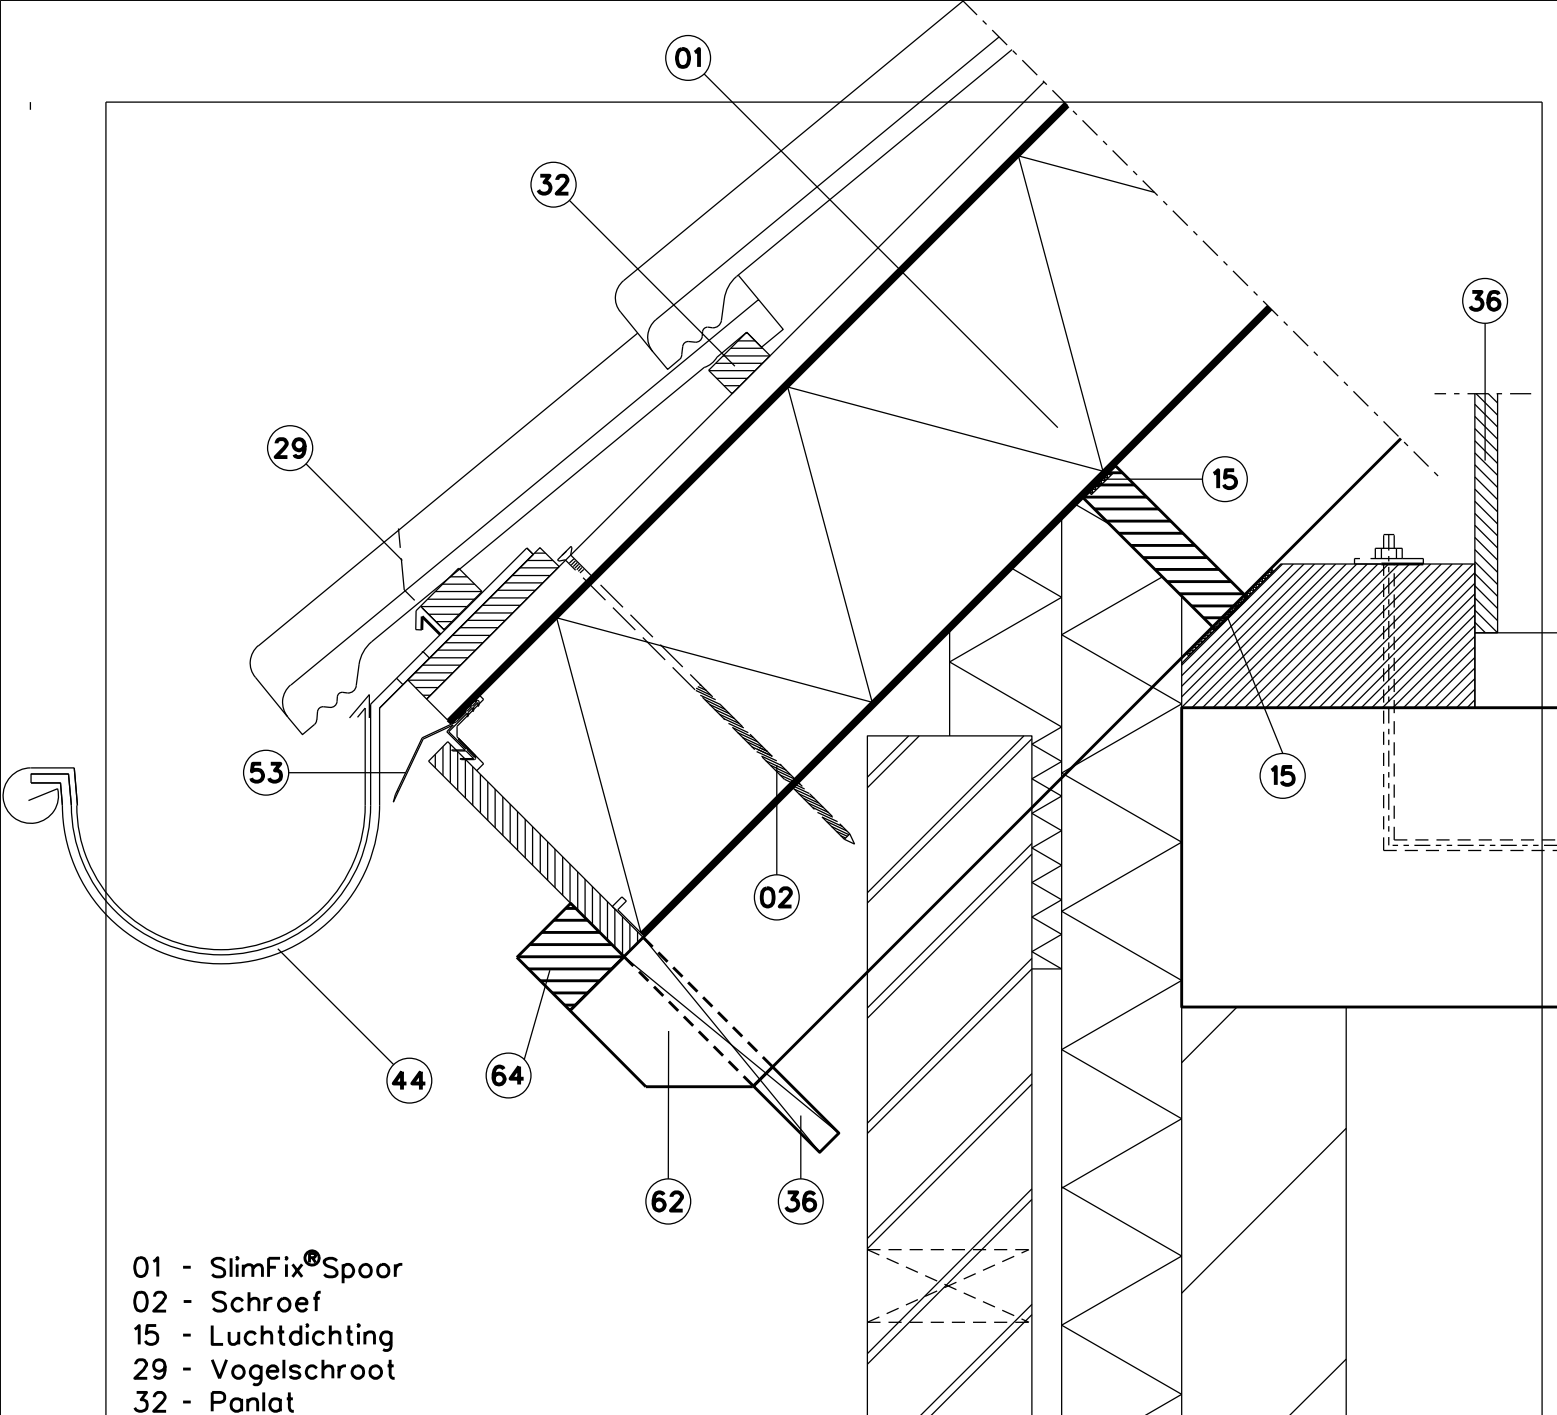

Onderdeel : Dakvoet detail

Onderwerp : PRINCIPE DETAILS NL

Product : SlimFix® Spoor Dakelementen

Detail : **7a**

Versie : 1.0

Schaal : 1:5

Formaat : A4

IsoBouw Systems bv
 Postbus 1, 5710 AA Someren
 Kanaalstraat 107, 5711 EG Someren
 Telefoon : 0493-498111
 Fax : 0493-495971
 Website : www.isobouw.nl/slimfix_spoor
 Email : info@isobouw.nl

IsoBouw

Innovatie in isolatie

- 01 - SlimFix® Spoor
- 02 - Schroef
- 15 - Luchtdichting
- 29 - Vogelschroot
- 32 - Panlat
- 36 - Aftimmering
- 44 - Gootbeugel (mastgoot)
- 53 - SlimFix Spoor profiel
- 62 - Spoor
- 64 - Regel t.b.v. het opvangen van de afschuifkrachten