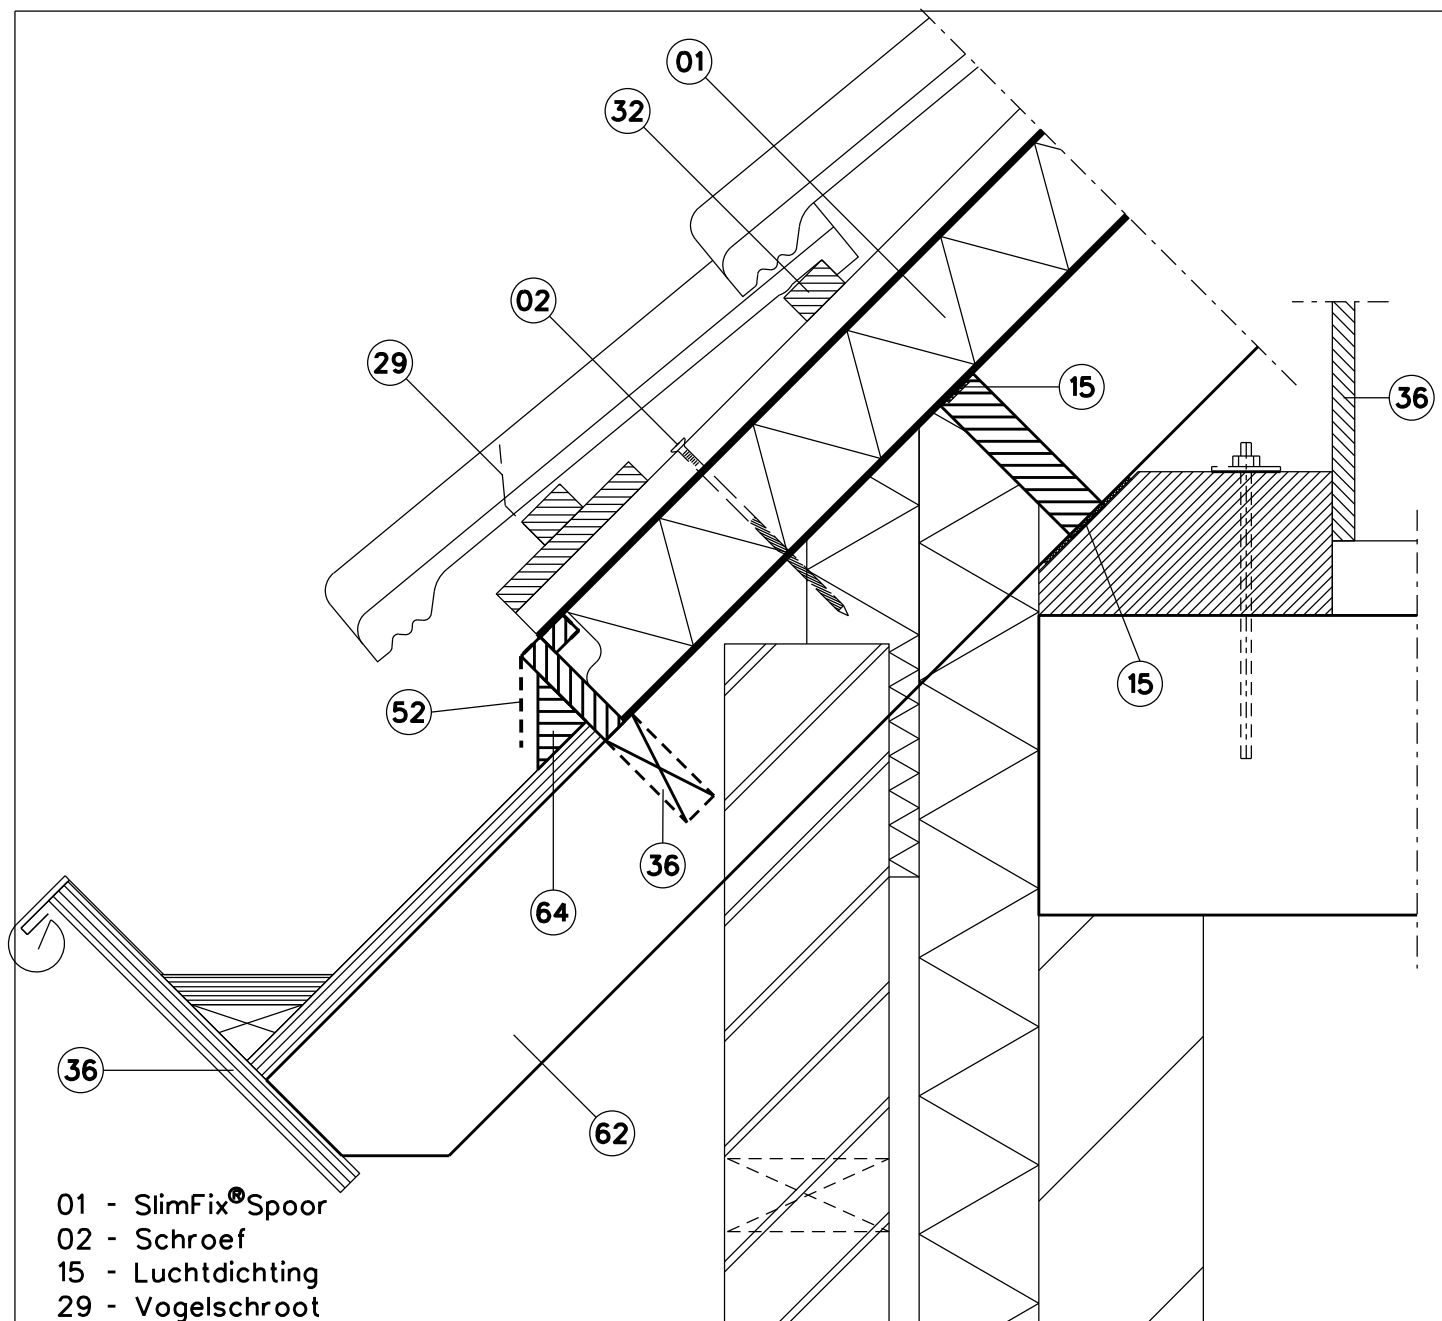

Innovatie in isolatie

- 01 - SlimFix® Spoor
- 02 - Schroef
- 15 - Luchtdichting
- 18 - Afwaterende folie
- 29 - Vogelschroot
- 32 - Panlat
- 36 - Aftimmering
- 44 - Gootbeugel (mastgoot)
- 62 - Spoor
- 64 - Regelt b.v. het opvangen van de afschuifkrachten (onderste deel sporelement in het werk afzagen)

Onderdeel : Dakvoet detail

Onderwerp : PRINCIPE DETAILS NL
 Product : SlimFix® Spoor Dakelementen

Detail : 7
 Versie : 1.1
 Schaal : 1:5
 Formaat : A4

IsoBouw Systems bv
 Postbus 1, 5710 AA Someren
 Kanaalstraat 107, 5711 EG Someren
 Telefoon : 0493-498111
 Fax : 0493-495971
 Website : www.isobouw.nl/slimfix_spoor
 Email : info@isobouw.nl

IsoBouw

Innovatie in isolatie

- 01 - SlimFix® Spoor
- 02 - Schroef
- 15 - Luchtdichting
- 29 - Vogelschroot
- 32 - Panlat
- 36 - Aftimmering
- 52 - EPDM folie
- 62 - Spoor
- 64 - Regel t.b.v. het opvangen van de afschuifkrachten