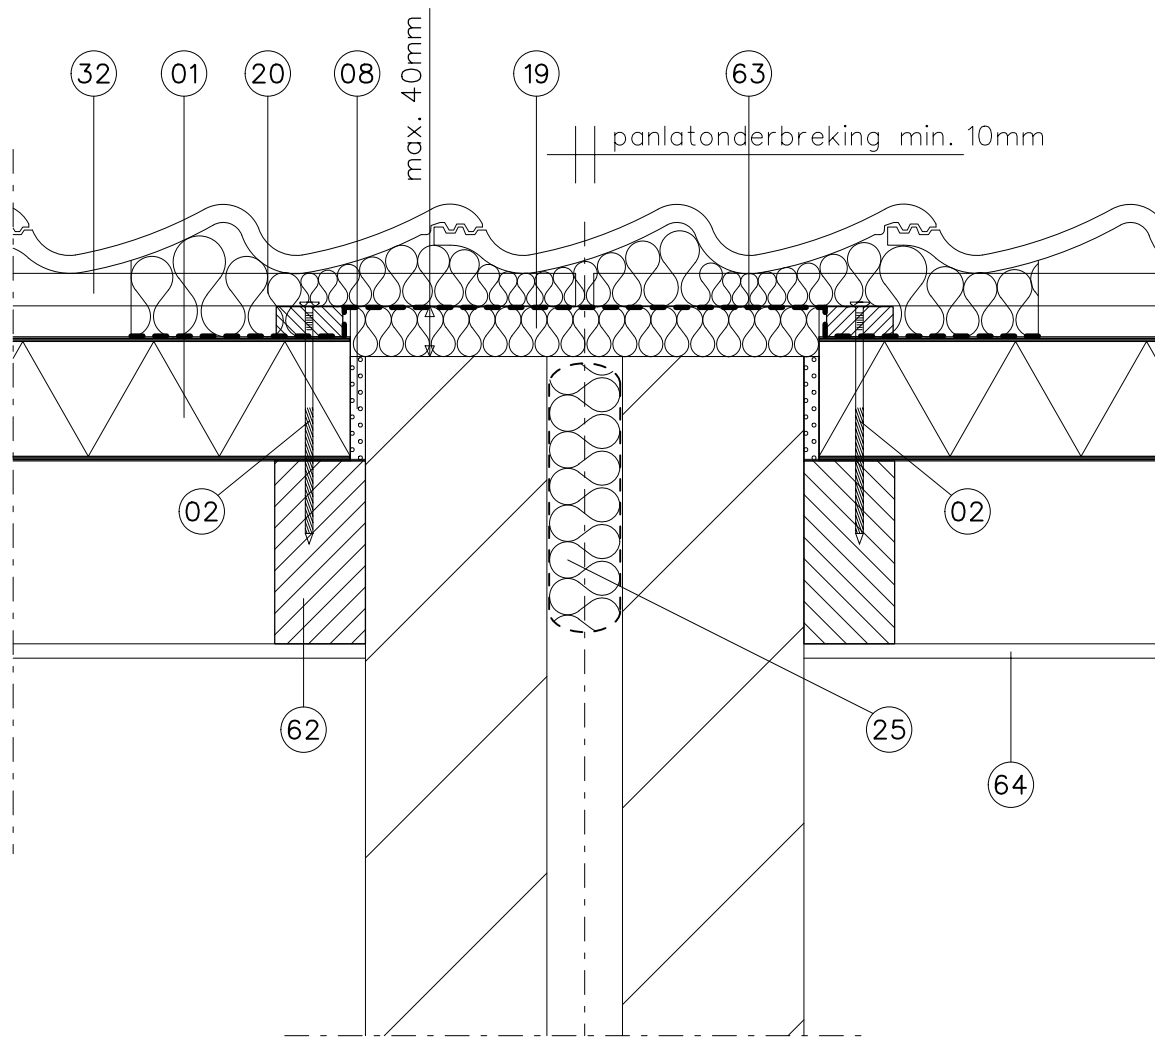

Innovatie in isolatie

- 01 - SlimFix® Spoor (Rc 5.5 t/m Rc 7.0)
- 02 - Schroef
- 12 - Luchtdicht afdekprofiel
- 32 - Panlat
- 53 - SlimFix Spoor profiel
- 62 - Spoor

Onderdeel : Onderlinge aansluiting

Onderwerp : PRINCIPE DETAILS NL

Product : SlimFix® Spoor Dakelementen

Detail : **2b**

Versie : 1.0

Schaal : 1:5

Formaat : A4

IsoBouw Systems bv
 Postbus 1, 5710 AA Someren
 Kanaalstraat 107, 5711 EG Someren
 Telefoon : 0493-498111
 Fax : 0493-495971
 Website : www.isobouw.nl/slimfix_spoor
 Email : info@isobouw.nl

Innovatie in isolatie

- 01 - SlimFix® Spoor
- 02 - Schroefdraadnagel
- 08 - PUR-schuim
- 19 - Minerale vezelwol (≥ 16 kg/m³ ongecacheerd) (Rc. 0,81 m² K/W)
- 20 - Minerale vezelwol (≥ 16 kg/m³ ongecacheerd) (Rc. 0,81 m² K/W)
50 mm dik, 600 mm breed
- 25 - Minerale wol in dampremmende folie verpakt
- 32 - Panlat
- 62 - Spoor
- 63 - Waterwerende en dampdoorlatende laag
- 64 - Gipskarton 9,5 mm