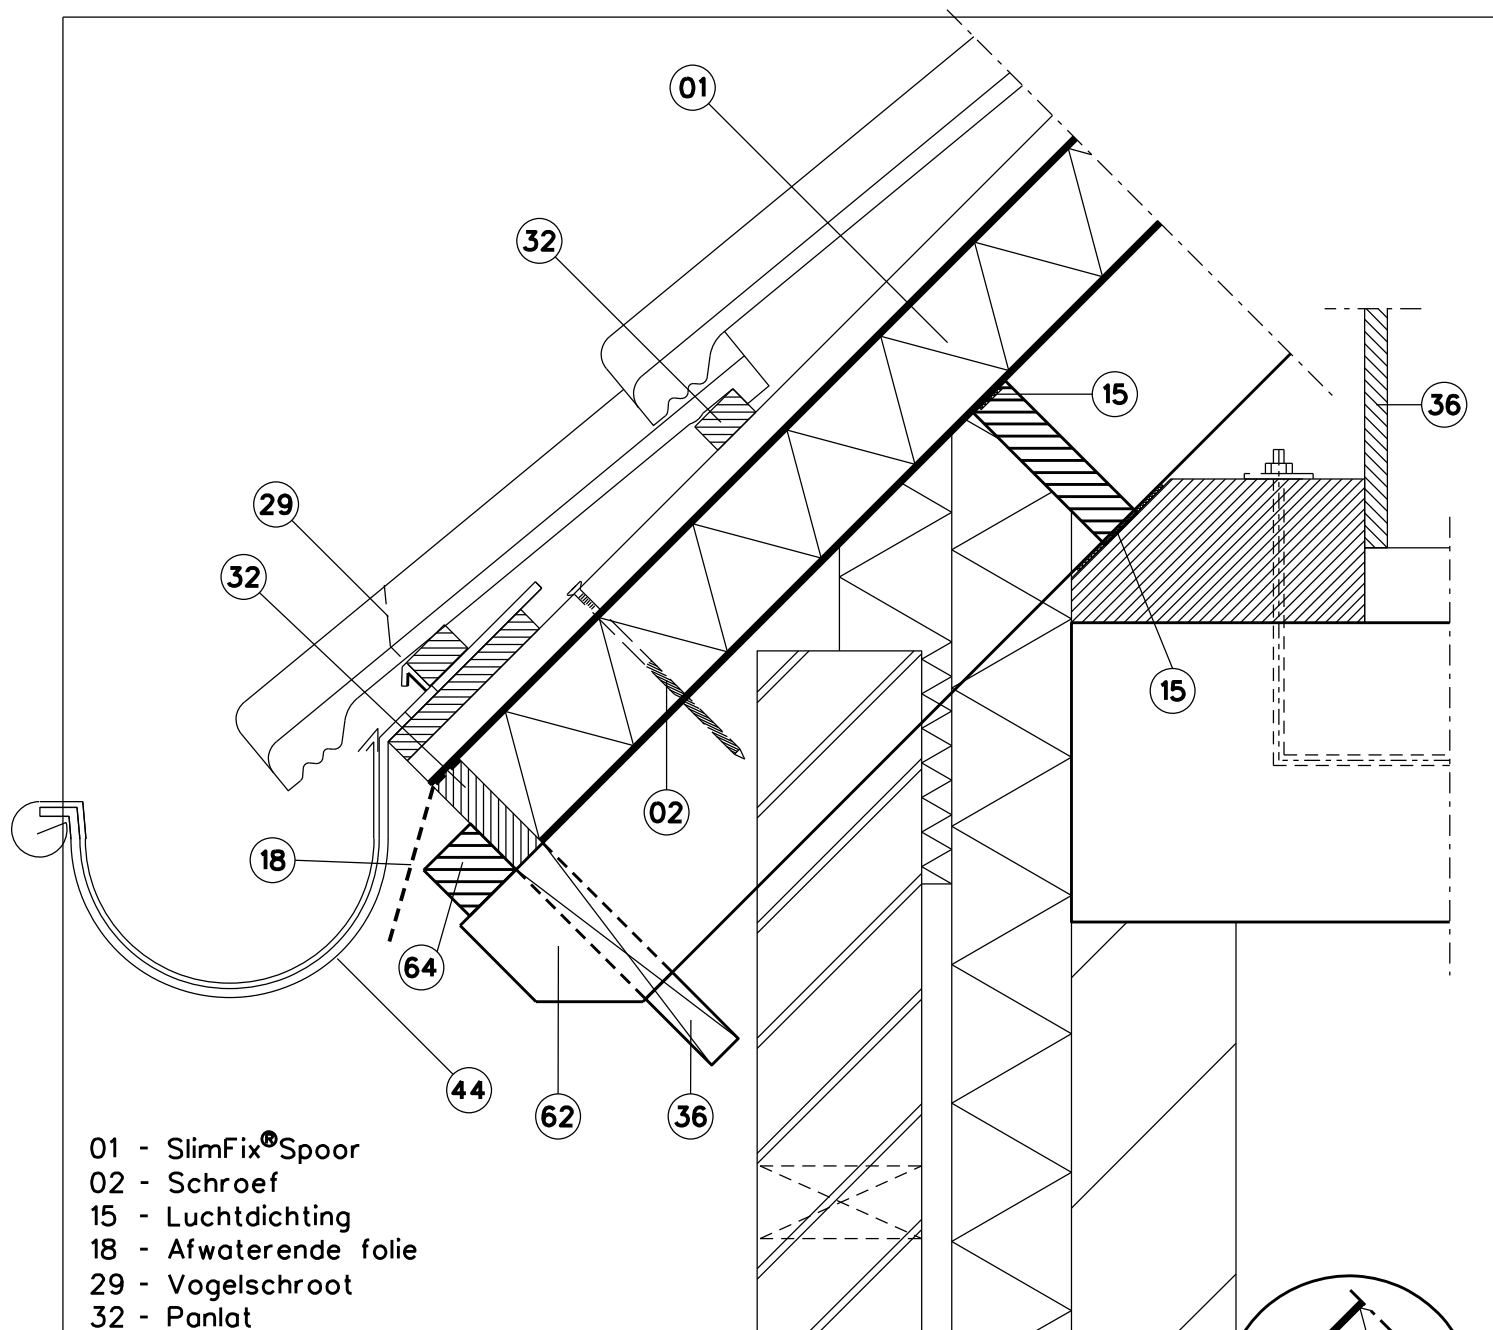

Product : SlimFix® Spoor Dakelementen

Detail : 6

Versie : 1.0

Schaal : 1:5

Formaat : A4

IsoBouw Systems bv
 Postbus 1, 5710 AA Someren
 Kanaalstraat 107, 5711 EG Someren
 Telefoon : 0493-498111
 Fax : 0493-495971
 Website : www.isobouw.nl/slimfix_spoor
 Email : info@isobouw.nl

Innovatie in isolatie

- 01 - SlimFix® Spoor
- 02 - Schroef
- 15 - Luchtdichting
- 18 - Afwaterende folie
- 29 - Vogelschroot
- 32 - Panlat
- 36 - Aftimmering
- 44 - Gootbeugel (mastgoot)
- 62 - Spoor
- 64 - Regelt b.v. het opvangen van de afschuifkrachten (onderste deel sporelement in het werk afzagen)