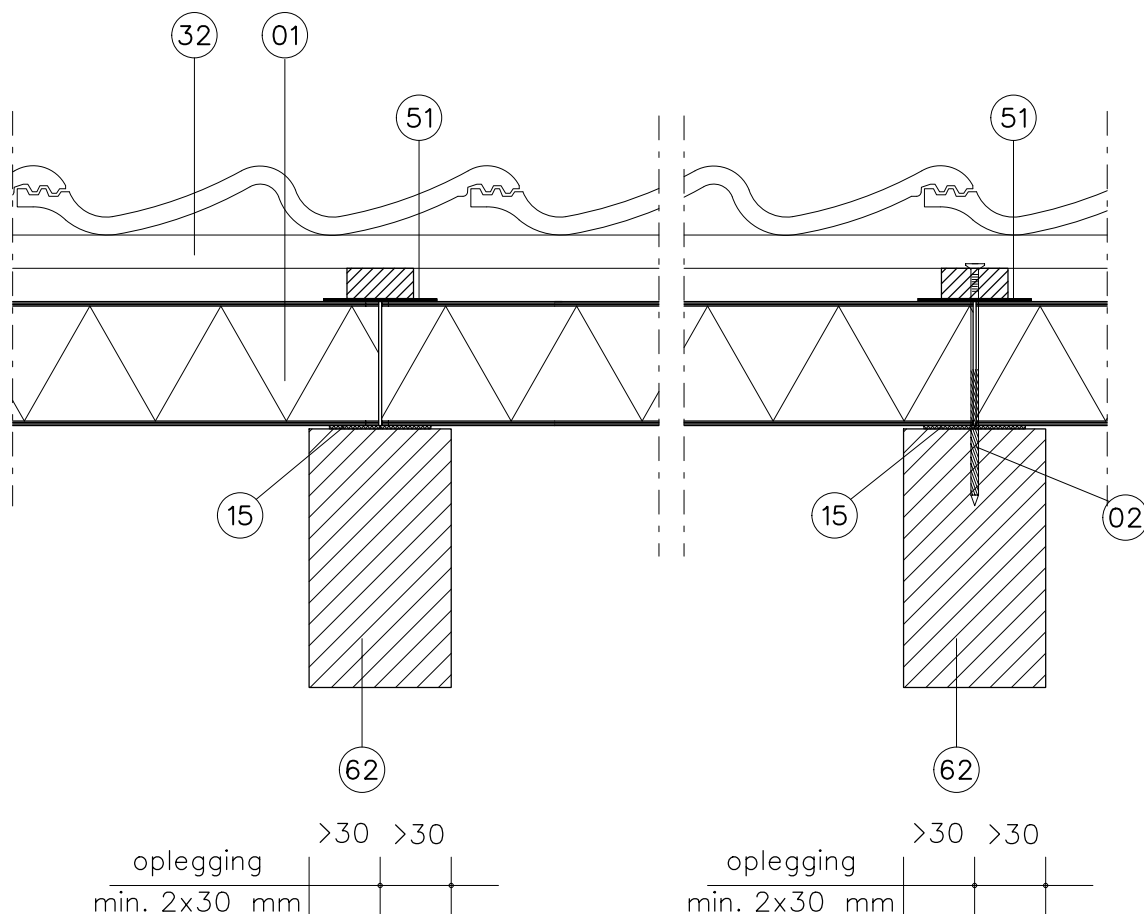

- 01 - SlimFix® Spoor
- 02 - Schroefdraadnagel
- 15 - Cellenband
- 32 - Panlat
- 51 - Alu-butalband 75 mm
- 62 - Spoor

Onderdeel : Aansluiting dwarsnaad

Onderwerp : PRINCIPE DETAILS NL

Product : SlimFix® Spoor Dakelementen

Detail : 6

Versie : 1.0

Schaal : 1:5

Formaat : A4

IsoBouw Systems bv
Postbus 1, 5710 AA Someren
Kanaalstraat 107, 5711 EG Someren
Telefoon : 0493-498111
Fax : 0493-495971
Website : www.isobouw.nl/slimfix_spoor
Email : info@isobouw.nl

Innovatie in isolatie