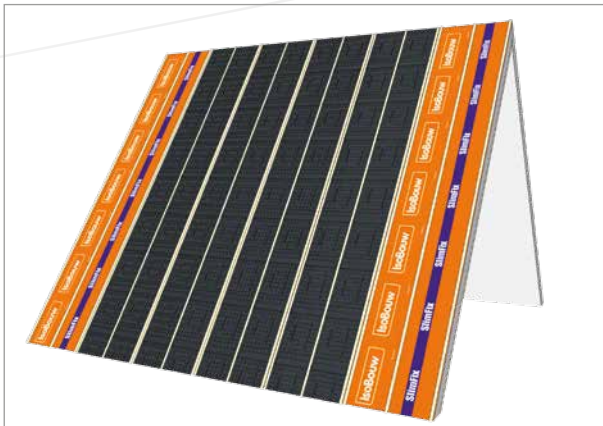

NIEUW*

GEPATENTEERD

SlimFix Solar

's Werelds eerste dakelement geschikt voor zonnepanelen

Met SlimFix Solar introduceert IsoBouw het eerste dakelement dat volledig is afgestemd op de hoge eisen die gesteld worden aan de toepassing van zonnepanelen. SlimFix Solar elementen bieden een waterkerend “zonnepaneel-platform” waarop direct alle gangbare zonnepanelen kunnen worden bevestigd. De vormgeving van het SlimFix Solar element is dusdanig dat er naast de waterafvoerende functie altijd een goede ventilatie en koeling van de zonnepanelen en de dakpanelen wordt gerealiseerd. Dit garandeert de levensduur van de dakconstructie en verhoogt het rendement van de zonnepanelen.

Met SlimFix Solar kan de aannemer/dakdekker nu eenvoudig en snel al het voorbereidingswerk verrichten voor de latere plaatsing van de zonnepanelen door de installateur. In de tussentijd is het dak met SlimFix Solar waterdicht! Daar waar geen zonnepanelen komen kan eenvoudig gecombineerd worden met de SlimFix dakelementen. Een dak met gedeeltelijk zonnepanelen en pannenbedekking? Ook dat is geen probleem met SlimFix Solar.

* Hou onze website in de gaten voor de exacte introductiedatum

www.isobouw.nl/dakelementen

IsoBouw

Innovatie in isolatie

SlimFix Solar

's Werelds eerste dakelement geschikt voor zonnepanelen

De vertrouwde montage van de SlimFix dakelementen met, ter plekke van de toekomstige PV-panelen, de toepassing van SlimFix Solar.

De alu-profielen monteren op de SlimFix Solar elementen

De PV-panelen monteren op de alu-profielen.