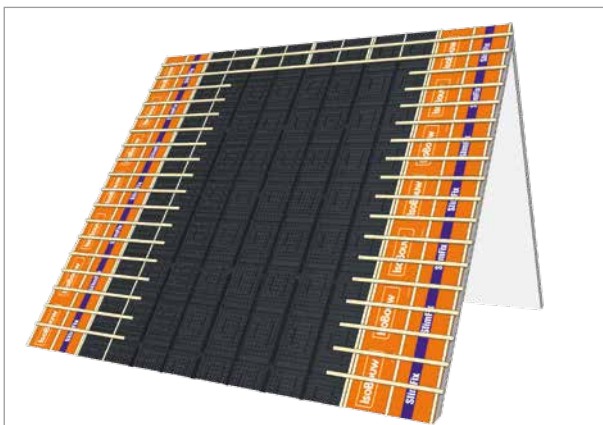

Over de houten tengels de waterkerende kunststofkap plaatsen op de plek waar de PV-panelen komen.