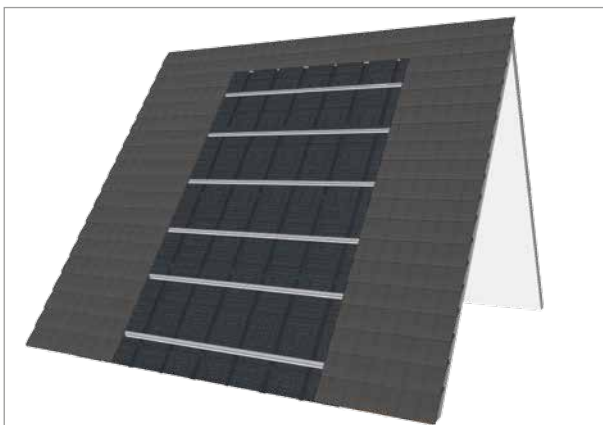

NIEUW*

GEPATENTEERD

SlimFix Solar

's Werelds eerste dakelement geschikt voor zonnepanelen

Met SlimFix Solar introduceert IsoBouw het eerste dakelement dat volledig is afgestemd op de hoge eisen die gesteld worden aan de toepassing van zonnepanelen. SlimFix Solar elementen bieden een waterkerend “zonnepaneel-platform” waarop direct alle gangbare zonnepanelen kunnen worden bevestigd. De vormgeving van het SlimFix Solar element is dusdanig dat er naast de waterafvoerende functie altijd een goede ventilatie en koeling van de zonnepanelen en de dakpanelen wordt gerealiseerd. Dit garandeert de levensduur van de dakconstructie en verhoogt het rendement van de zonnepanelen.

Met SlimFix Solar kan de aannemer/dakdekker nu eenvoudig en snel al het voorbereidingswerk verrichten voor de latere plaatsing van de zonnepanelen door de installateur. In de tussentijd is het dak met SlimFix Solar waterdicht! Daar waar geen zonnepanelen komen kan eenvoudig gecombineerd worden met de SlimFix dakelementen. Een dak met gedeeltelijk zonnepanelen en pannenbedekking? Ook dat is geen probleem met SlimFix Solar.

* Hou onze website in de gaten voor de exacte introductiedatum

www.isobouw.nl/dakelementen

IsoBouw

Innovatie in isolatie

SlimFix Solar

's Werelds eerste dakelement geschikt voor zonnepanelen

De vertrouwde montage van de SlimFix dakelementen met, ter plekke van de toekomstige PV-panelen, de toepassing van SlimFix Solar.

De alu-profielen monteren op de SlimFix Solar elementen

De PV-panelen monteren op de alu-profielen.