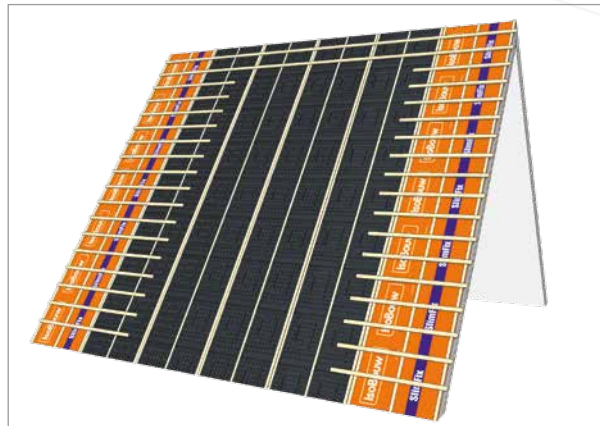

NIEUW*

GEPATENTEERD

SlimFix Solar

's Werelds eerste dakelement geschikt voor zonnepanelen

Met SlimFix Solar introduceert IsoBouw het eerste dakelement dat volledig is afgestemd op de hoge eisen die gesteld worden aan de toepassing van zonnepanelen. SlimFix Solar elementen bieden een waterkerend “zonnepaneel-platform” waarop direct alle gangbare zonnepanelen kunnen worden bevestigd. De vormgeving van het SlimFix Solar element is dusdanig dat er naast de waterafvoerende functie altijd een goede ventilatie en koeling van de zonnepanelen en de dakpanelen wordt gerealiseerd. Dit garandeert de levensduur van de dakconstructie en verhoogt het rendement van de zonnepanelen.

Met SlimFix Solar kan de aannemer/dakdekker nu eenvoudig en snel al het voorbereidingswerk verrichten voor de latere plaatsing van de zonnepanelen door de installateur. In de tussentijd is het dak met SlimFix Solar waterdicht! Daar waar geen zonnepanelen komen kan eenvoudig gecombineerd worden met de SlimFix dakelementen. Een dak met gedeeltelijk zonnepanelen en pannenbedekking? Ook dat is geen probleem met SlimFix Solar.

* Hou onze website in de gaten voor de exacte introductiedatum

www.isobouw.nl/dakelementen

IsoBouw

Innovatie in isolatie

SlimFix Solar

's Werelds eerste dakelement geschikt voor zonnepanelen

De vertrouwde montage van de SlimFix dakelementen met, ter plekke van de toekomstige PV-panelen, de toepassing van SlimFix Solar.

De alu-profielen monteren op de SlimFix Solar elementen

De PV-panelen monteren op de alu-profielen.