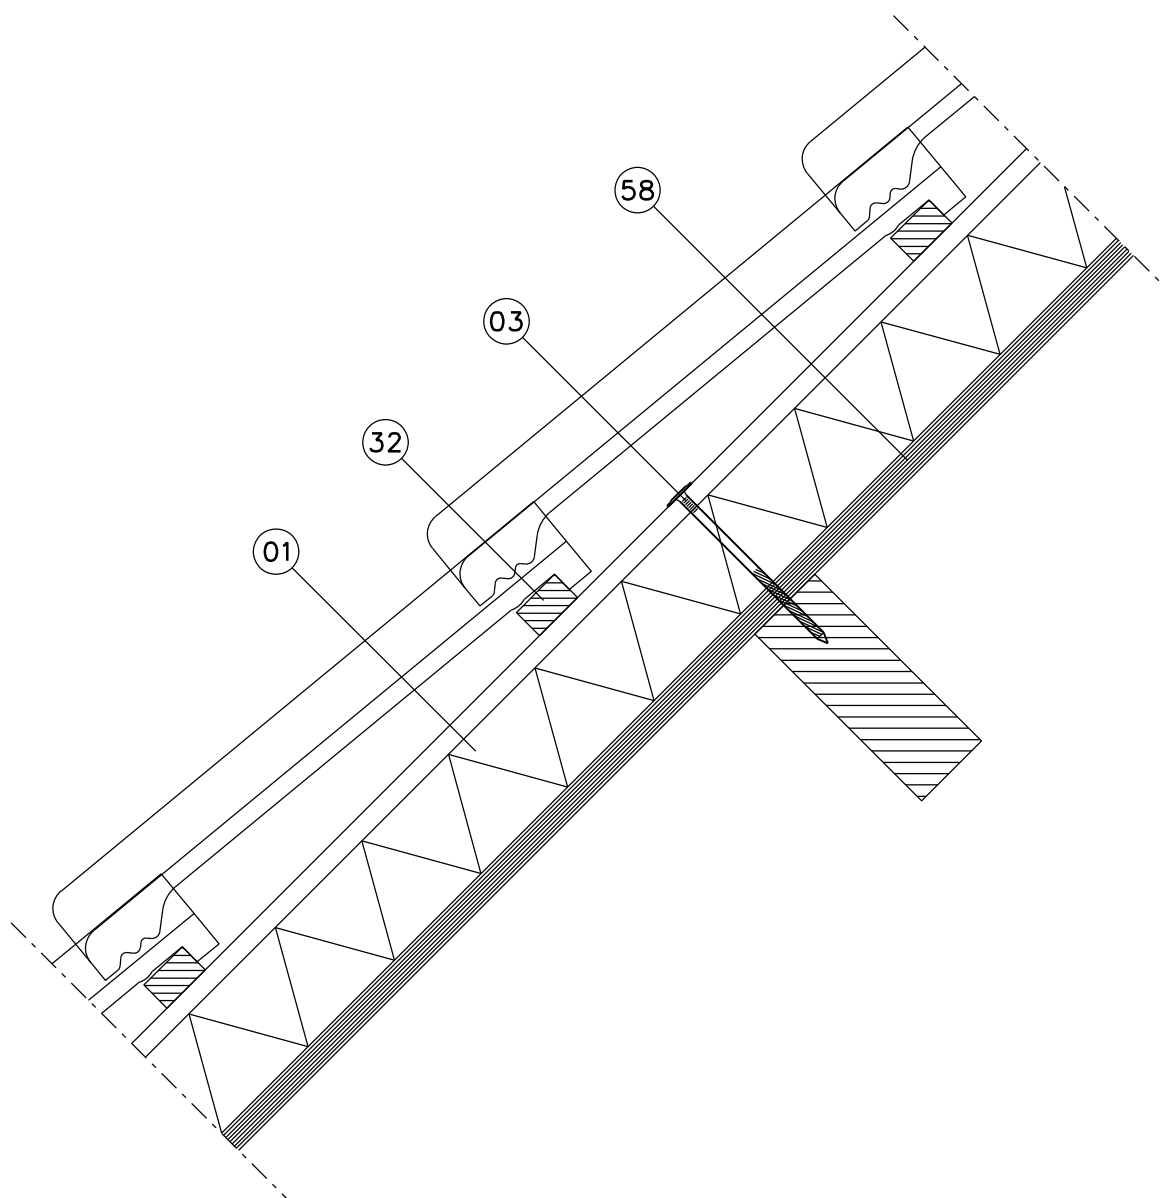

- 01 - SlimFix®Reno+
- 03 - Schroef
- 32 - Panlat
- 58 - Dakbeschot

Onderdeel : Detail t.p.v. gording met SlimFix®Reno+

Onderwerp : PRINCIPE DETAILS NL

Product : SlimFix®Reno+ Dakelementen

Detail : **6**

Versie : 1.1

Schaal : 1:5

Formaat : A4

IsoBouw Systems bv
Postbus 1, 5710 AA Someren
Kanaalstraat 107, 5711 EG Someren
Telefoon : 0493-498111
Fax : 0493-495971
Website : www.isobouw.nl/slimfix_reno+
Email : info@isobouw.nl

Innovatie in isolatie