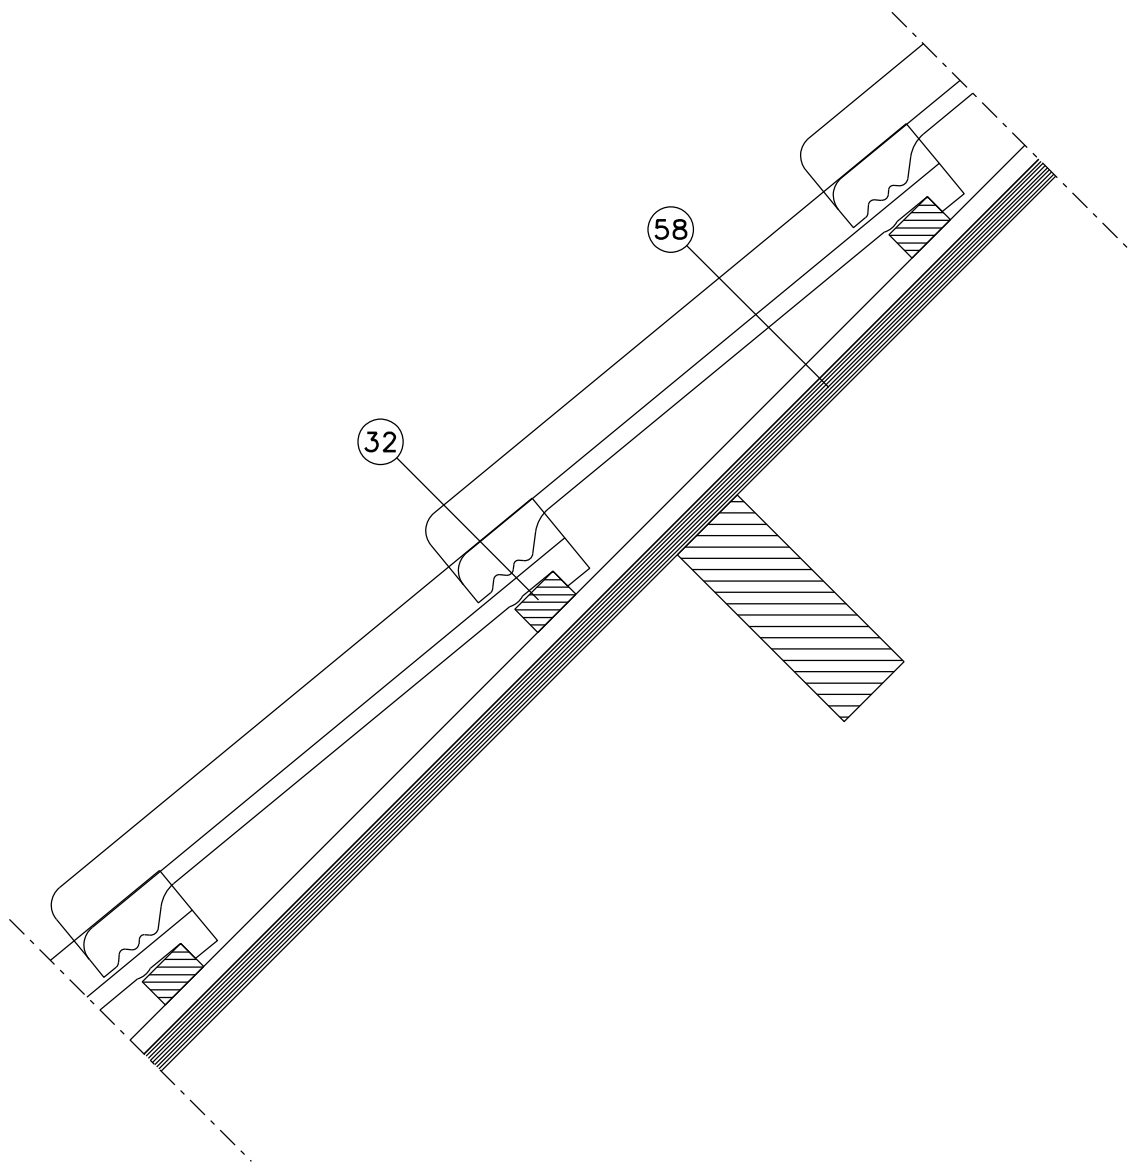

32 - Panlat
58 - Dakbeschot

Onderdeel : Detail t.p.v. gording zonder isolatie

Onderwerp : PRINCIPE DETAILS NL
Product : SlimFix®Reno+ Dakelementen

Detail : 5	Versie : 1.1
Schaal : 1:5	Formaat : A4

IsoBouw Systems bv
Postbus 1, 5710 AA Someren
Kanaalstraat 107, 5711 EG Someren
Telefoon : 0493-498111
Fax : 0493-495971
Website : www.isobouw.nl/slimfix_reno+
Email : info@isobouw.nl

IsoBouw
Innovatie in isolatie