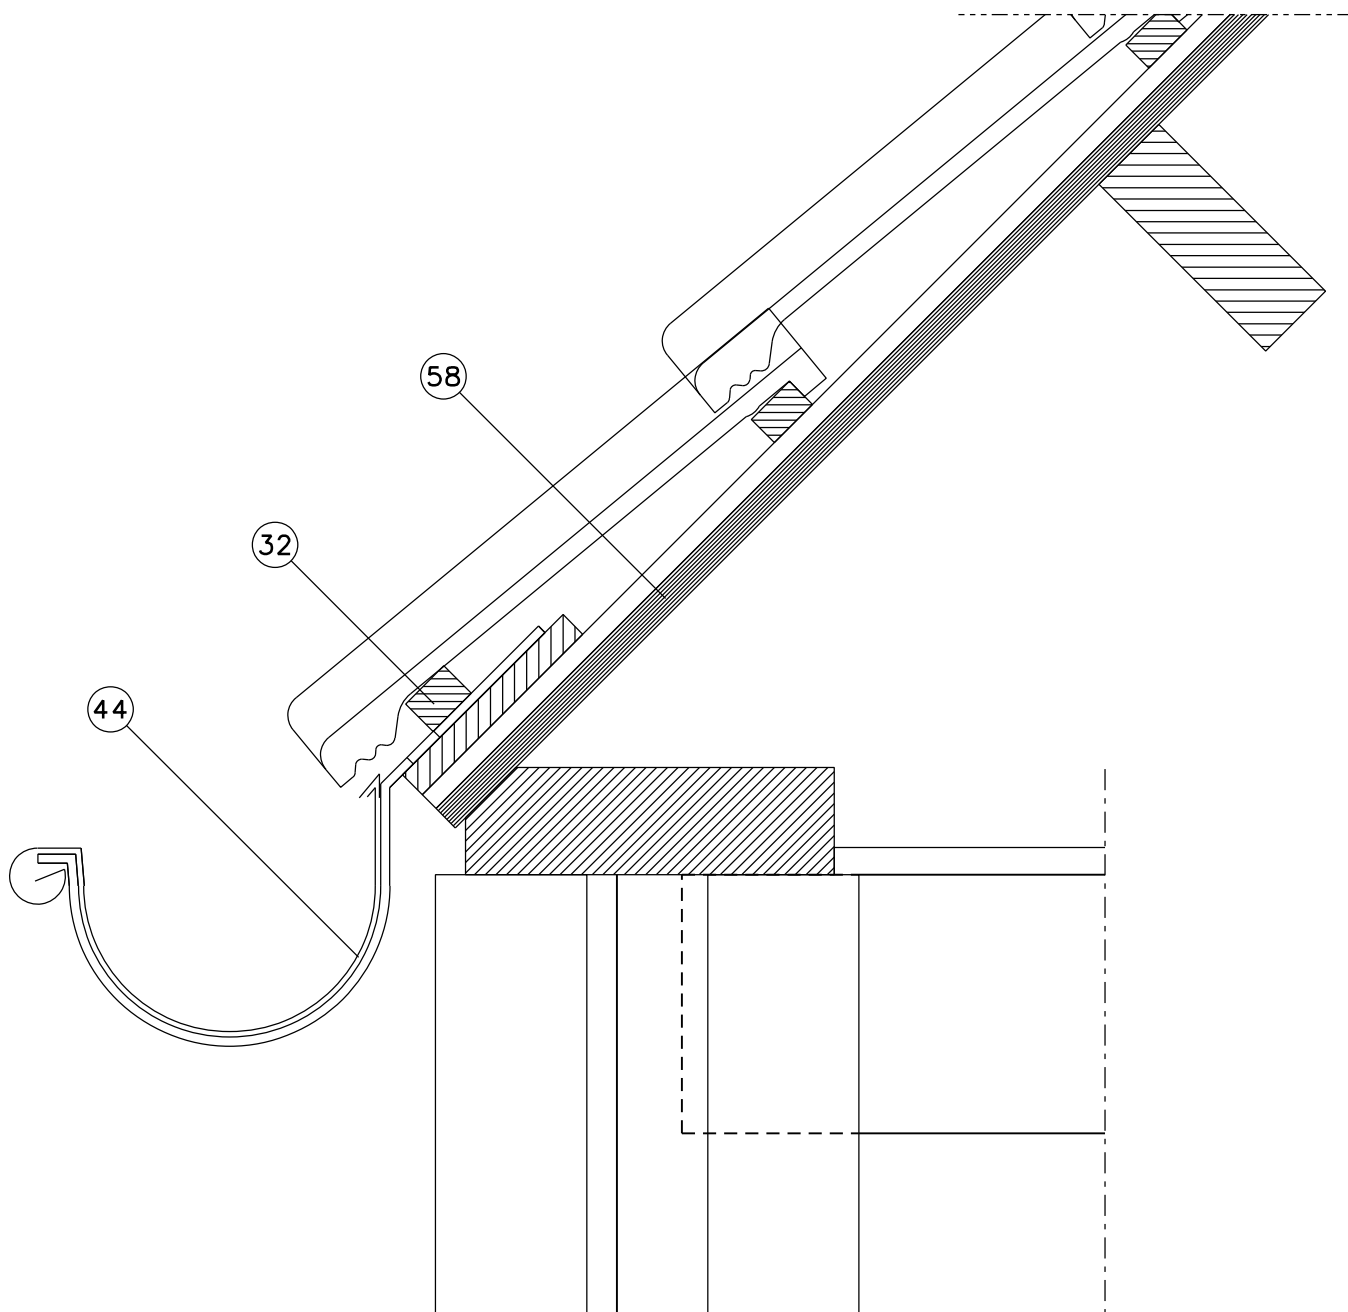

32 - Panlat
44 - Gootbeugel (mastgoot)
58 - Dakbeschot

Onderdeel : Gootdetail zonder isolatie

Onderwerp : PRINCIPE DETAILS NL
Product : SlimFix®Reno+ Dakelementen

Detail : 3	Versie : 1.1
Schaal : 1:5	Formaat : A4

IsoBouw Systems bv
Postbus 1, 5710 AA Someren
Kanaalstraat 107, 5711 EG Someren
Telefoon : 0493-498111
Fax : 0493-495971
Website : www.isobouw.nl/slimfix_reno+
Email : info@isobouw.nl

IsoBouw

Innovatie in isolatie