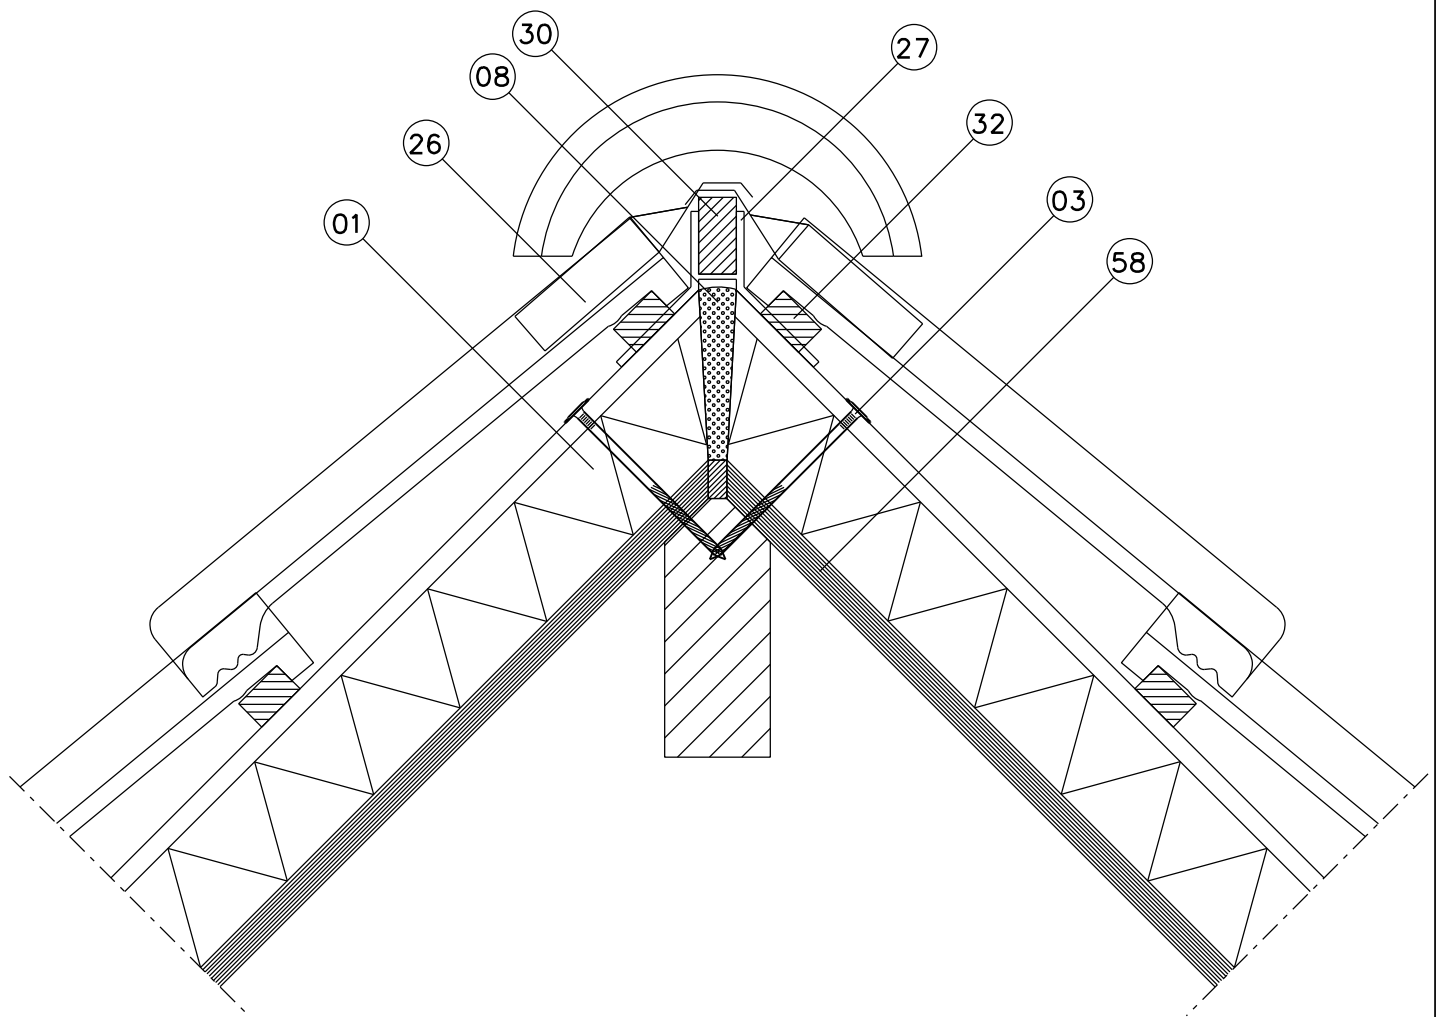

**Innovatie in isolatie**

- 01 - SlimFix®Reno+
- 03 - Schroef
- 08 - PUR-schuim
- 26 - Ondervorst
- 27 - Ruiterbeugel
- 30 - Ruiter
- 32 - Panlat
- 58 - Dakbeschot

Onderdeel : Nokdetail met SlimFix®Reno+