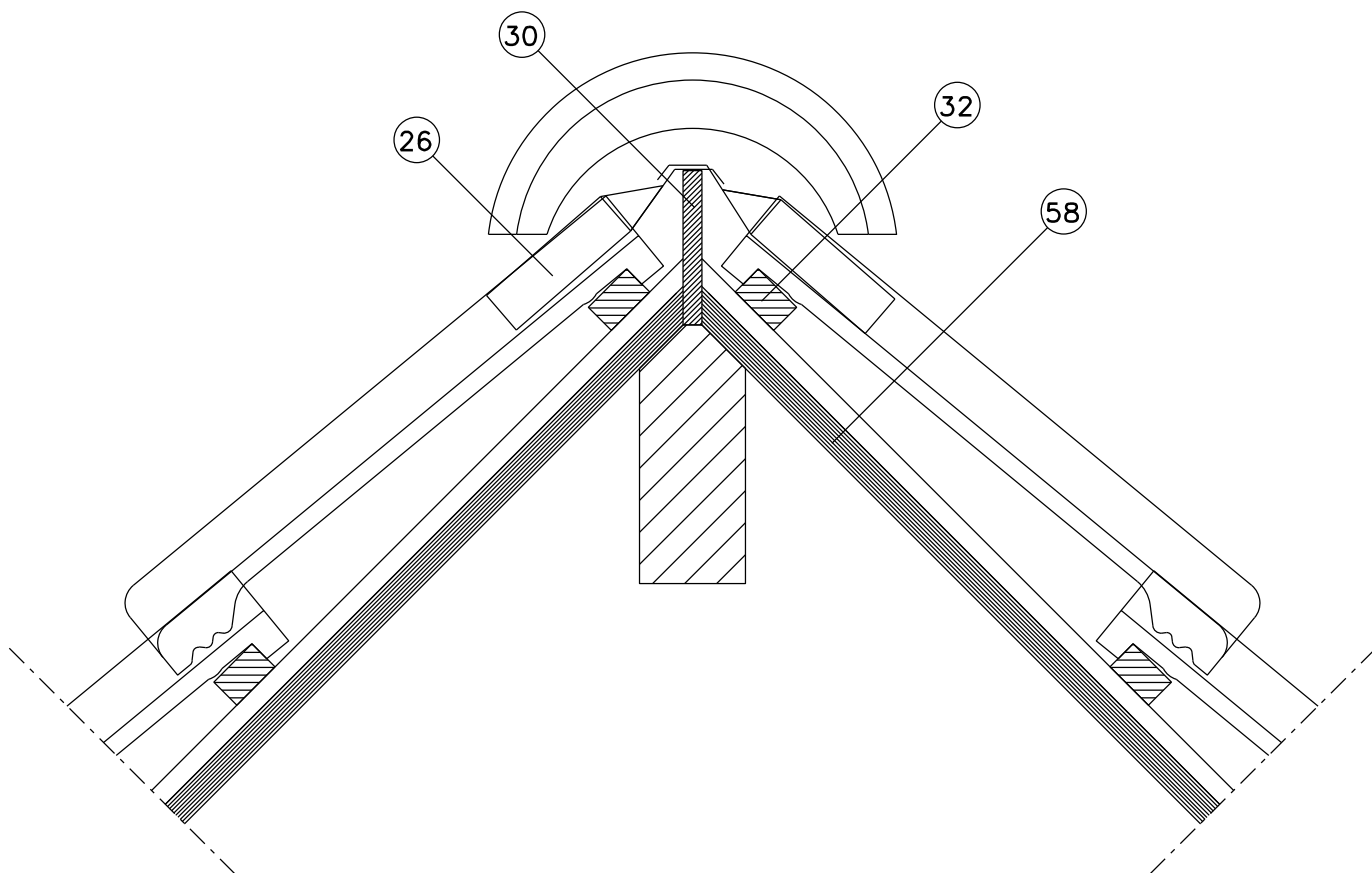

## SlimFix® Reno+ Dakelementen

Principe details

Onderwerp	: PRINCIPE DETAILS NL
Product	: SlimFix®Reno+ Dakelementen

Datum	: 10-06-14	Versie	: 1.1
Schaal	: 1:5	File	: RenoNDB

IsoBouw Systems bv  
Postbus 1, 5710 AA Someren  
Kanaalstraat 107, 5711 EG Someren  
Telefoon : 0493-498111  
Fax : 0493-495971  
Website : [www.isobouw.nl/slimfix\\_reno+](http://www.isobouw.nl/slimfix_reno+)  
Email : [info@isobouw.nl](mailto:info@isobouw.nl)

**Innovatie in isolatie**

- 26 - Ondervorst
- 30 - Ruiter
- 32 - Panlat
- 58 - Dakbeschot

Onderdeel : Nokdetail zonder isolatie

Onderwerp : PRINCIPE DETAILS NL

Product : SlimFix®Reno+ Dakelementen

Detail : 1