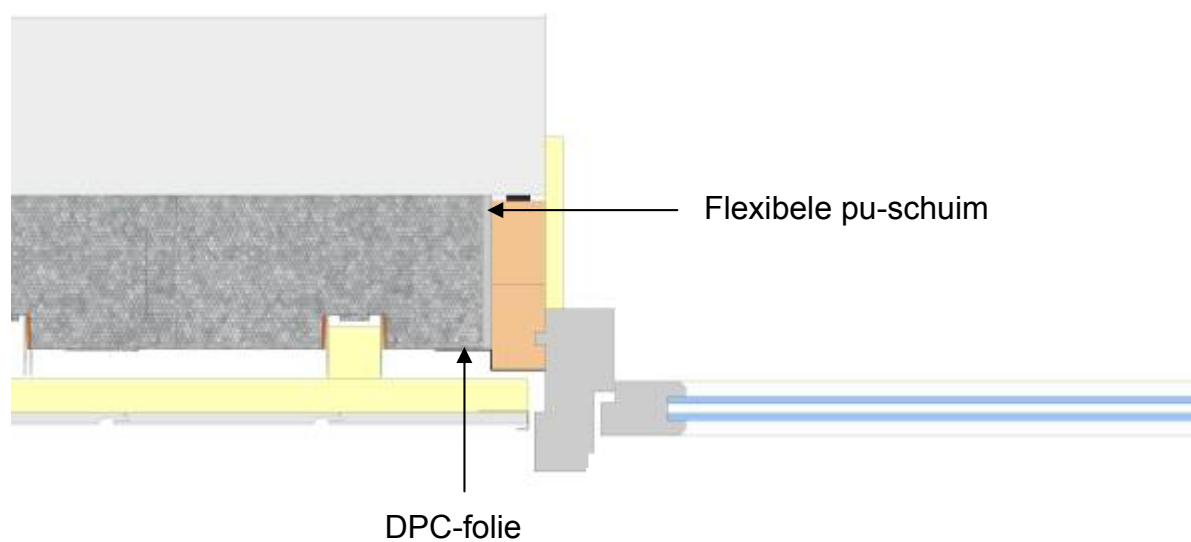

Aansluiting maaiveld

Aansluiting binnenhoek

Aansluiting buitenhoek

Optie 1

Aansluiting kozijn bovenzijde

Optie 2

Waterkerende folie

Flexibele pu-schuim

Klos ter bevestiging afwerking onderzijde

Ventilatie opening $\geq 100 \text{ cm}^2/\text{m}^1$

Aansluiting zijkant kozijn

Optie 1

Optie 2

Aansluiting onderzijde kozijn

Optie 1

Ventilatie opening $\geq 100 \text{ cm}^2/\text{m}^1$