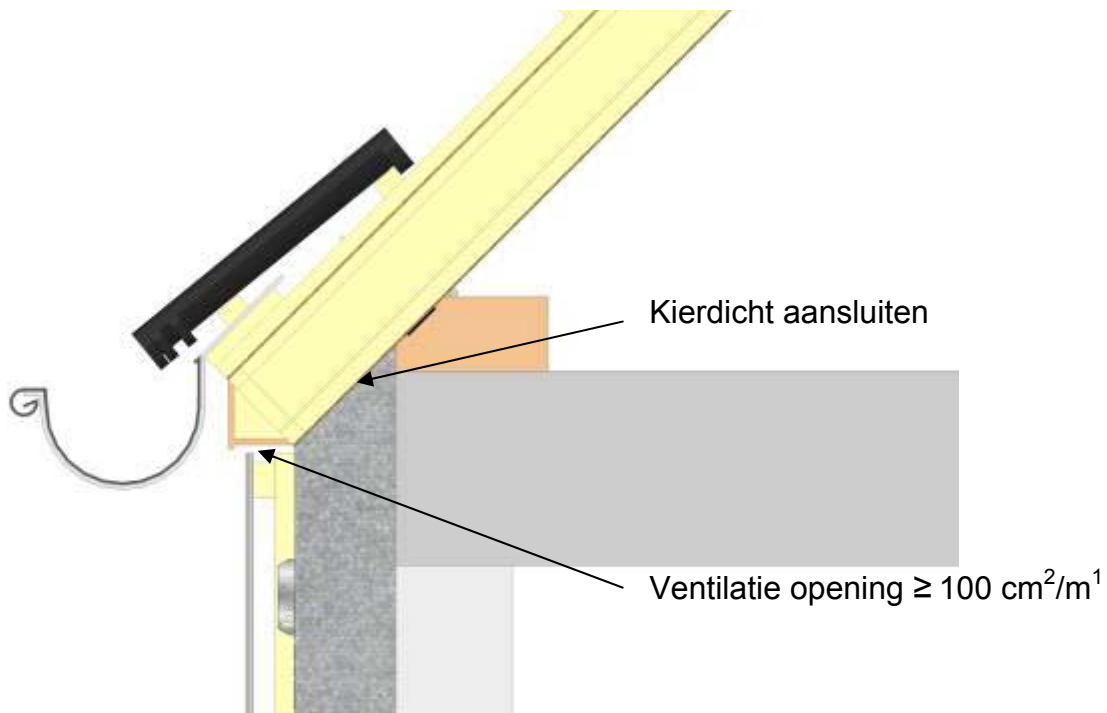

Aansluiting maaiveld

Aansluiting binnenhoek

Aansluiting buitenhoek

Optie 1

Aansluiting kozijn bovenzijde

Optie 2

Waterkerende folie

Flexibele pu-schuim

Klos ter bevestiging afwerking onderzijde

Ventilatie opening $\geq 100 \text{ cm}^2/\text{m}^1$

Aansluiting zijkant kozijn

Optie 1

Optie 2

Aansluiting onderzijde kozijn

Optie 1

Ventilatie opening $\geq 100 \text{ cm}^2/\text{m}^1$

Flexibele pu-schuim

DPC-foie

Optie 2

Aansluiting hellend dak

Optie 1

Aansluiting plat dak

Optie 2

Alle specificaties onder voorbehoud