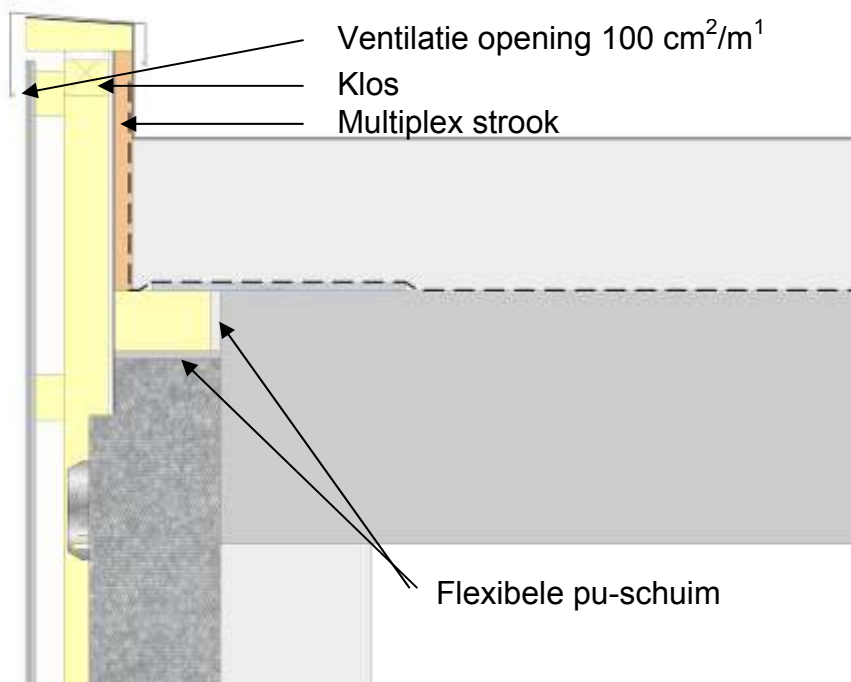

Aansluiting maaiveld

Aansluiting binnenhoek

Aansluiting buitenhoek

Optie 1

Aansluiting kozijn bovenzijde

Optie 2

Waterkerende folie

Flexibele pu-schuim

Klos ter bevestiging afwerking onderzijde

Ventilatie opening $\geq 100 \text{ cm}^2/\text{m}^1$

Aansluiting zijkant kozijn

Optie 1

Optie 2

Aansluiting onderzijde kozijn

Optie 1

Ventilatie opening $\geq 100 \text{ cm}^2/\text{m}^1$

Flexibele pu-schuim

DPC-foie

Optie 2

Aansluiting hellend dak

Optie 1

Aansluiting plat dak

Optie 2

Alle specificaties onder voorbehoud