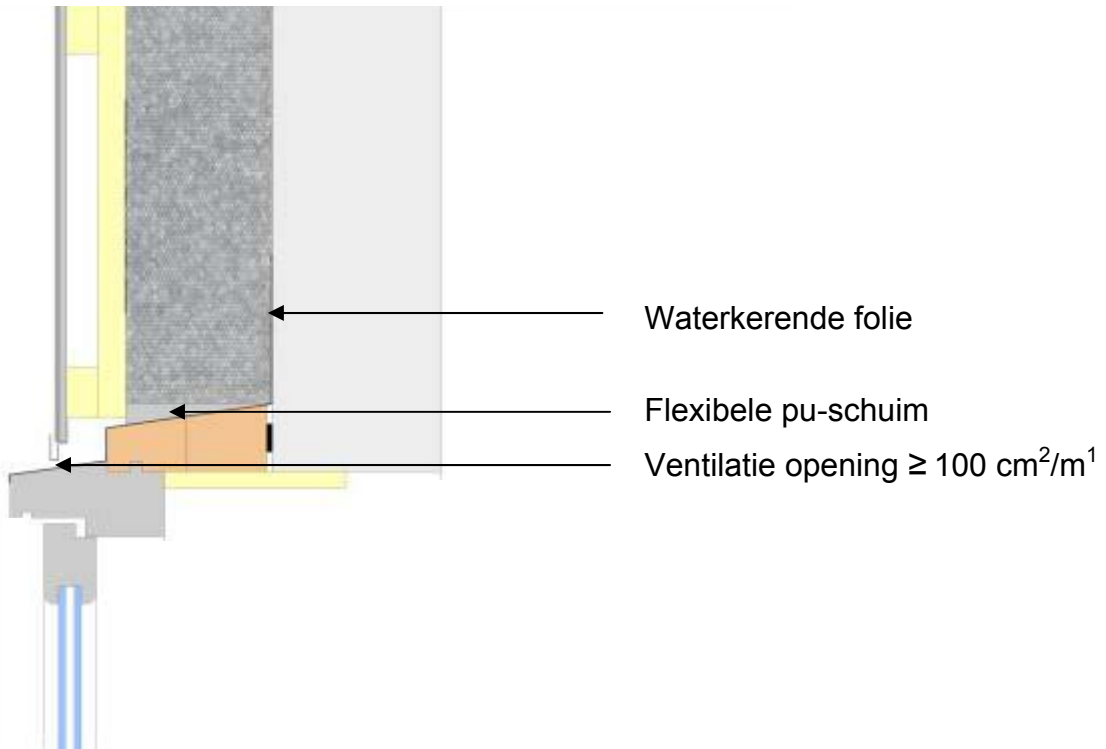


Detailleringen SlimFort[®]

bij

verticale gevelbekleding

<u>Detail</u>	<u>Pagina</u>
Aansluiting maaiveld.....	2
Aansluiting binnenhoek.....	3
Aansluiting buitenhoek.....	4
Aansluiting bovenzijde kozijn.....	5
Aansluiting zijkant kozijn.....	7
Aansluiting onderzijde kozijn.....	9
Aansluiting hellend dak.....	11
Aansluiting plat dak.....	12

Aansluiting maaiveld

Aansluiting binnenhoek

Aansluiting buitenhoek

Optie 1

Aansluiting kozijn bovenzijde

Optie 2

Waterkerende folie

Flexibele pu-schuim

Klos ter bevestiging afwerking onderzijde

Ventilatie opening $\geq 100 \text{ cm}^2/\text{m}^1$

Aansluiting zijkant kozijn

Optie 1

Optie 2

Aansluiting onderzijde kozijn

Optie 1

Ventilatie opening $\geq 100 \text{ cm}^2/\text{m}^1$

Flexibele pu-schuim

DPC-foie

Optie 2

Aansluiting hellend dak

Optie 1

Aansluiting plat dak

Optie 2

Alle specificaties onder voorbehoud