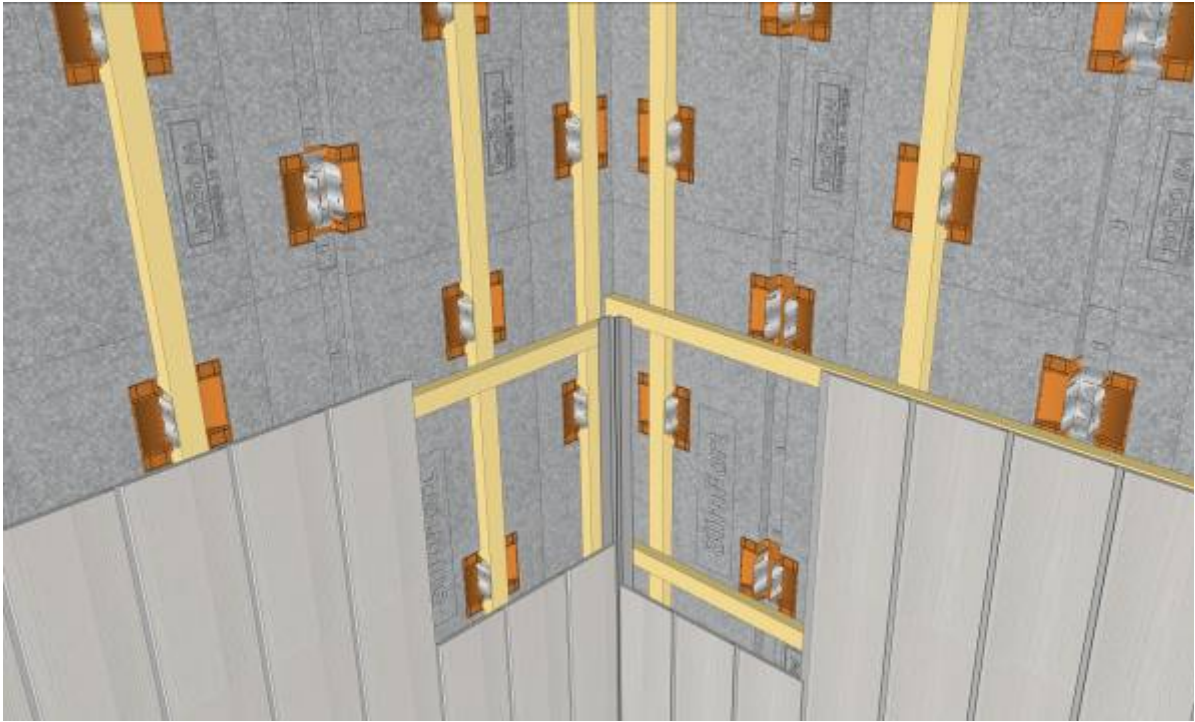


Detailleringen SlimFort[®]

bij

verticale gevelbekleding

<u>Detail</u>	<u>Pagina</u>
Aansluiting maaiveld.....	2
Aansluiting binnenhoek.....	3
Aansluiting buitenhoek.....	4
Aansluiting bovenzijde kozijn.....	5
Aansluiting zijkant kozijn.....	7
Aansluiting onderzijde kozijn.....	9
Aansluiting hellend dak.....	11
Aansluiting plat dak.....	12

Aansluiting maaiveld

Aansluiting binnenhoek

Aansluiting buitenhoek

Optie 1

Aansluiting kozijn bovenzijde

Optie 2

Waterkerende folie

Flexibele pu-schuim

Klos ter bevestiging afwerking onderzijde

Ventilatie opening $\geq 100 \text{ cm}^2/\text{m}^1$

Aansluiting zijkant kozijn

Optie 1

Optie 2

Aansluiting onderzijde kozijn

Optie 1

Ventilatie opening $\geq 100 \text{ cm}^2/\text{m}^1$

Flexibele pu-schuim

DPC-foie

Optie 2

Aansluiting hellend dak

Optie 1

Aansluiting plat dak

Optie 2

Alle specificaties onder voorbehoud