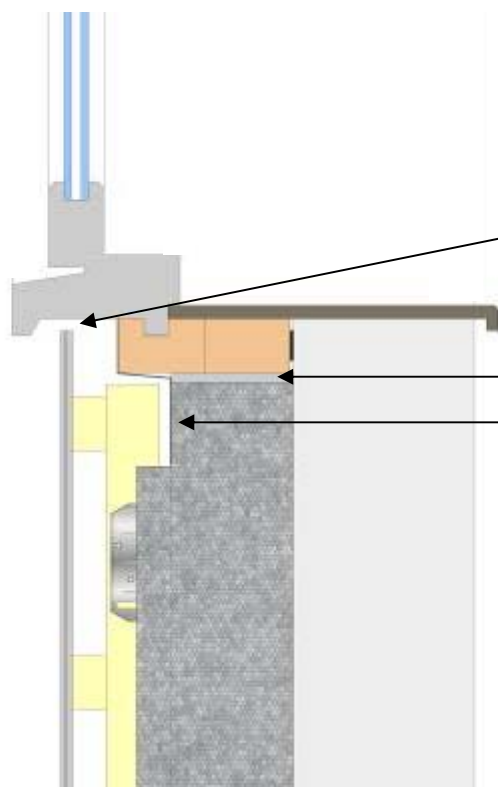

Aansluiting maaiveld

Aansluiting binnenhoek

Aansluiting buitenhoek

Optie 1

Aansluiting kozijn bovenzijde

Optie 2

Waterkerende folie

Flexibele pu-schuim

Klos ter bevestiging afwerking onderzijde

Ventilatie opening $\geq 100 \text{ cm}^2/\text{m}^1$

Aansluiting zijkant kozijn

Optie 1

Optie 2

Aansluiting onderzijde kozijn

Optie 1

Ventilatie opening $\geq 100 \text{ cm}^2/\text{m}^1$

Flexibele pu-schuim

DPC-foie

Optie 2

Aansluiting hellend dak

Optie 1

Aansluiting plat dak

Optie 2

Alle specificaties onder voorbehoud