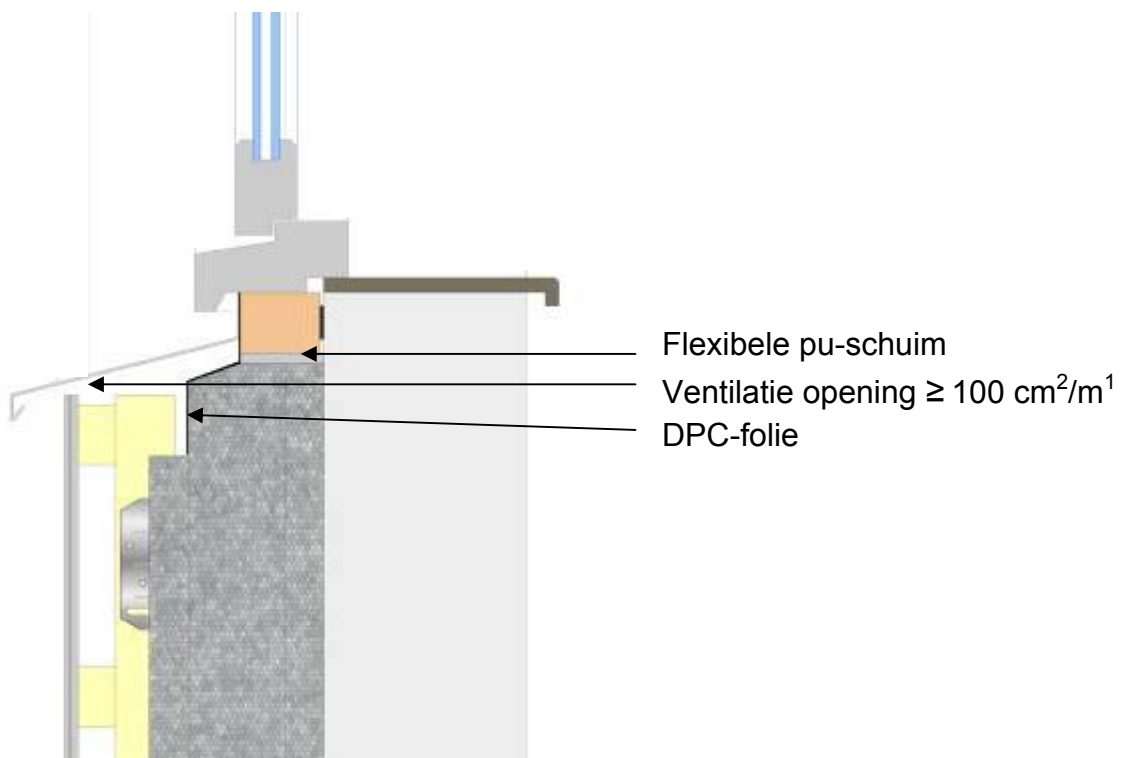

Aansluiting maaiveld

Aansluiting binnenhoek

Aansluiting buitenhoek

Optie 1

Aansluiting kozijn bovenzijde

Optie 2

Waterkerende folie

Flexibele pu-schuim

Klos ter bevestiging afwerking onderzijde

Ventilatie opening $\geq 100 \text{ cm}^2/\text{m}^1$

Aansluiting zijkant kozijn

Optie 1

Optie 2

Aansluiting onderzijde kozijn

Optie 1

Ventilatie opening $\geq 100 \text{ cm}^2/\text{m}^1$

Flexibele pu-schuim

DPC-foie

Optie 2

Aansluiting hellend dak

Optie 1

Aansluiting plat dak

Optie 2

Alle specificaties onder voorbehoud