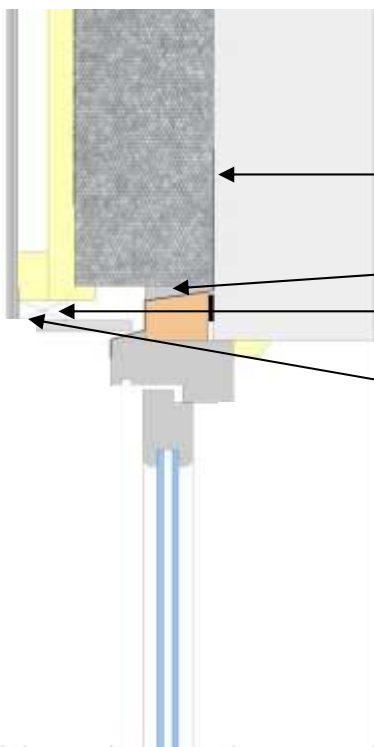

Aansluiting maaiveld

Aansluiting binnenhoek

Aansluiting buitenhoek

Optie 1

Aansluiting kozijn bovenzijde

Optie 2

Waterkerende folie

Flexibele pu-schuim

Klos ter bevestiging afwerking onderzijde

Ventilatie opening $\geq 100 \text{ cm}^2/\text{m}^1$

Aansluiting zijkant kozijn

Optie 1

Optie 2

Aansluiting onderzijde kozijn

Optie 1

Ventilatie opening $\geq 100 \text{ cm}^2/\text{m}^1$