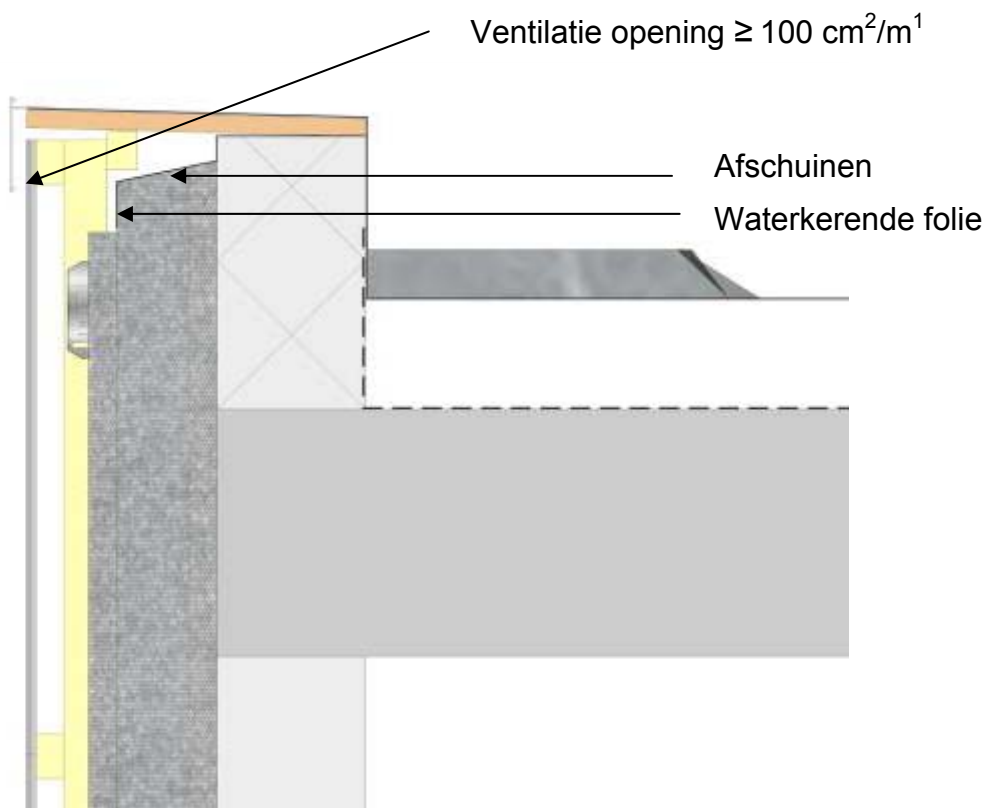

Aansluiting maaiveld

Aansluiting binnenhoek

Aansluiting buitenhoek

Optie 1

Aansluiting kozijn bovenzijde

Optie 2

Waterkerende folie

Flexibele pu-schuim

Klos ter bevestiging afwerking onderzijde

Ventilatie opening $\geq 100 \text{ cm}^2/\text{m}^1$

Aansluiting zijkant kozijn

Optie 1

Optie 2

Aansluiting onderzijde kozijn

Optie 1

Ventilatie opening $\geq 100 \text{ cm}^2/\text{m}^1$

Flexibele pu-schuim

DPC-foie

Optie 2

Aansluiting hellend dak

Optie 1

Aansluiting plat dak

Optie 2

Alle specificaties onder voorbehoud