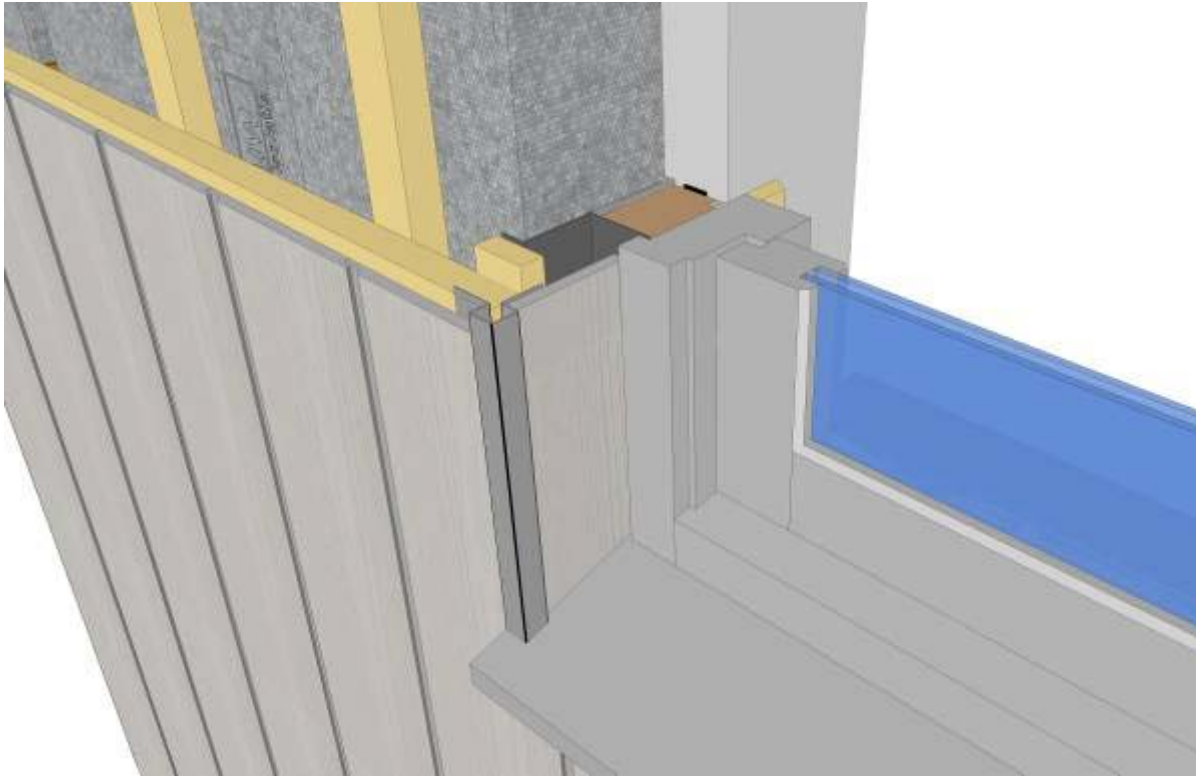

Aansluiting maaiveld

Aansluiting binnenhoek

Aansluiting buitenhoek

Optie 1

Aansluiting kozijn bovenzijde

Optie 2

Waterkerende folie

Flexibele pu-schuim

Klos ter bevestiging afwerking onderzijde

Ventilatie opening $\geq 100 \text{ cm}^2/\text{m}^1$

Aansluiting zijkant kozijn

Optie 1

Optie 2

Aansluiting onderzijde kozijn

Optie 1

Ventilatie opening $\geq 100 \text{ cm}^2/\text{m}^1$

Flexibele pu-schuim

DPC-foie

Optie 2

Aansluiting hellend dak

Optie 1

Aansluiting plat dak

Optie 2

Alle specificaties onder voorbehoud