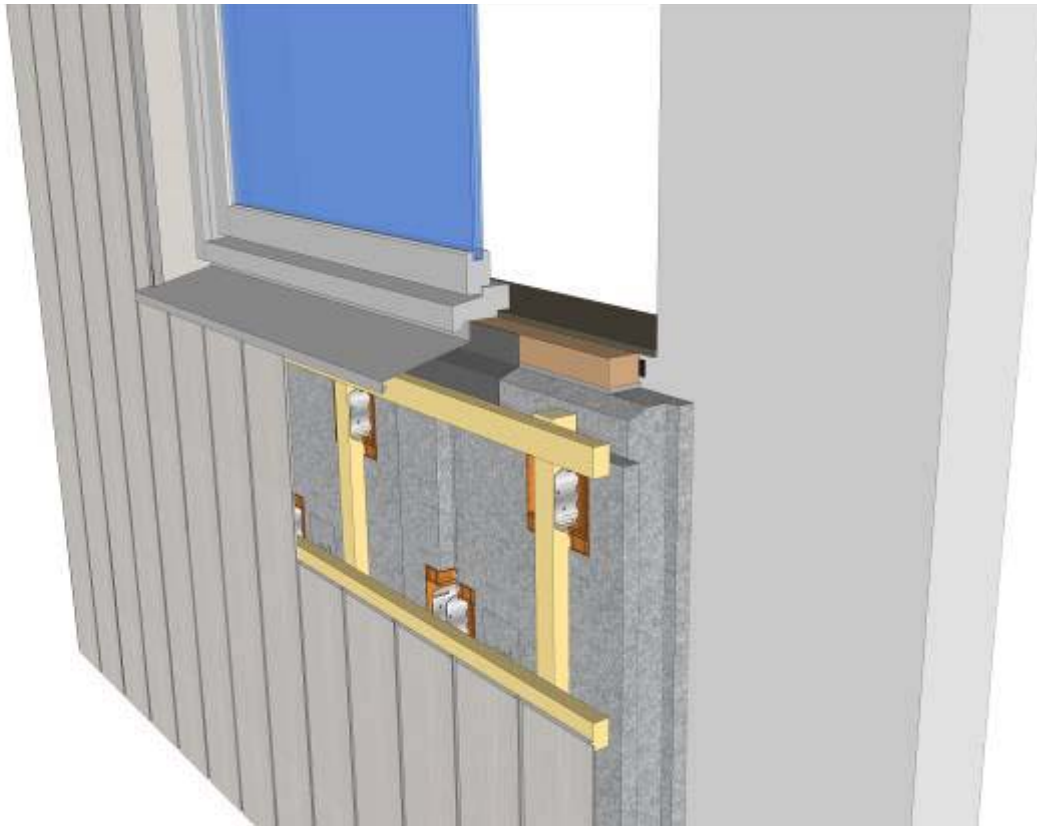

Aansluiting maaiveld

Aansluiting binnenhoek

Aansluiting buitenhoek

Optie 1

Aansluiting kozijn bovenzijde

Optie 2

Waterkerende folie

Flexibele pu-schuim

Klos ter bevestiging afwerking onderzijde

Ventilatie opening $\geq 100 \text{ cm}^2/\text{m}^1$

Aansluiting zijkant kozijn

Optie 1

Optie 2

Aansluiting onderzijde kozijn

Optie 1

Ventilatie opening $\geq 100 \text{ cm}^2/\text{m}^1$

Flexibele pu-schuim

DPC-foie

Optie 2

Aansluiting hellend dak

Optie 1

Aansluiting plat dak

Optie 2

Alle specificaties onder voorbehoud