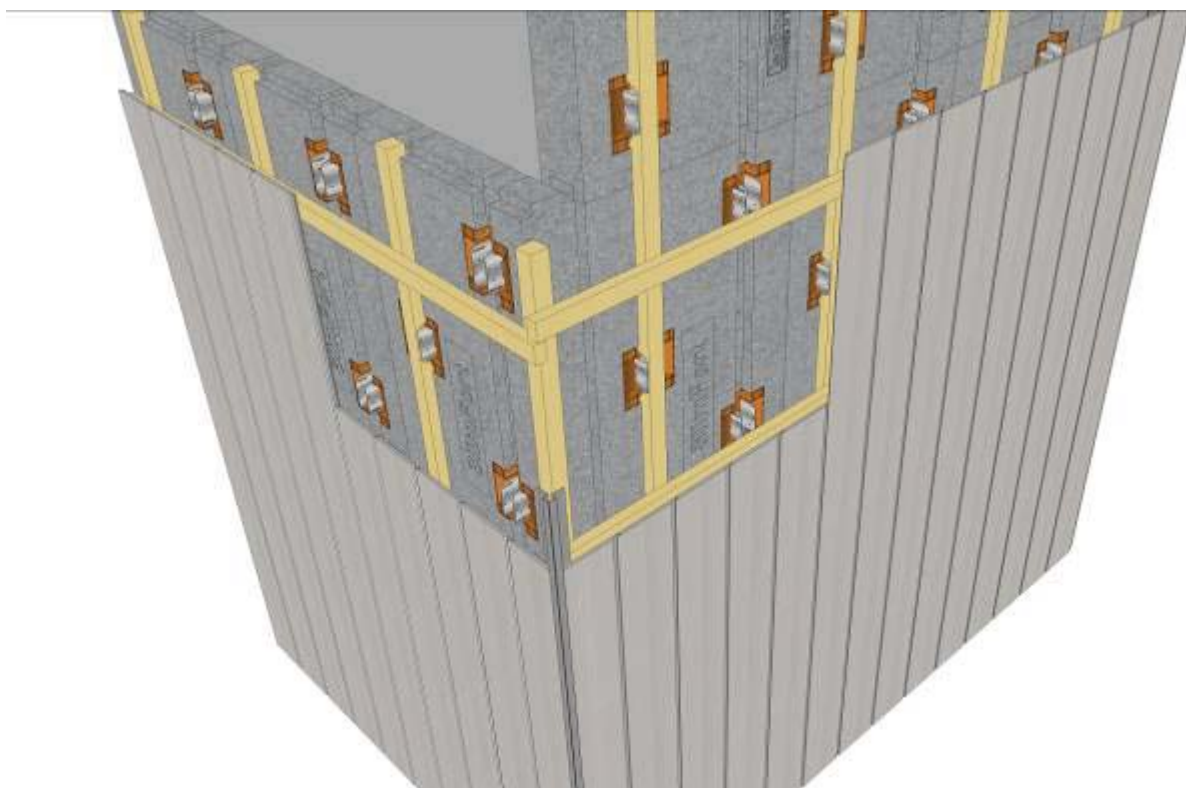


Detailleringen SlimFort[®]

bij

verticale gevelbekleding

<u>Detail</u>	<u>Pagina</u>
Aansluiting maaiveld.....	2
Aansluiting binnenhoek.....	3
Aansluiting buitenhoek.....	4
Aansluiting bovenzijde kozijn.....	5
Aansluiting zijkant kozijn.....	7
Aansluiting onderzijde kozijn.....	9
Aansluiting hellend dak.....	11
Aansluiting plat dak.....	12

Aansluiting maaiveld

Aansluiting binnenhoek

Aansluiting buitenhoek

Optie 1

Aansluiting kozijn bovenzijde

Optie 2

Waterkerende folie

Flexibele pu-schuim

Klos ter bevestiging afwerking onderzijde

Ventilatie opening $\geq 100 \text{ cm}^2/\text{m}^1$

Aansluiting zijkant kozijn

Optie 1

Optie 2

Aansluiting onderzijde kozijn

Optie 1

Ventilatie opening $\geq 100 \text{ cm}^2/\text{m}^1$