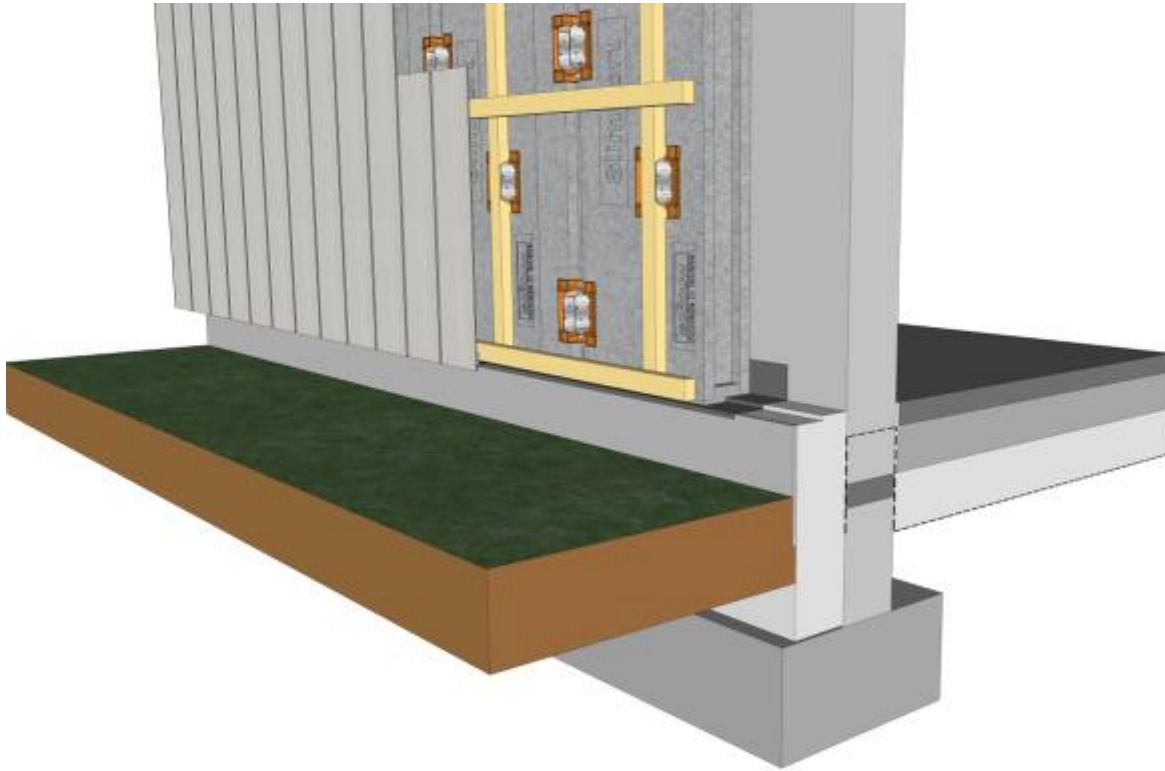


Detailleringen SlimFort[®]

bij

verticale gevelbekleding

<u>Detail</u>	<u>Pagina</u>
Aansluiting maaiveld.....	2
Aansluiting binnenhoek.....	3
Aansluiting buitenhoek.....	4
Aansluiting bovenzijde kozijn.....	5
Aansluiting zijkant kozijn.....	7
Aansluiting onderzijde kozijn.....	9
Aansluiting hellend dak.....	11
Aansluiting plat dak.....	12

Aansluiting maaiveld

Aansluiting binnenhoek

Aansluiting buitenhoek

Optie 1

Aansluiting kozijn bovenzijde

Optie 2

Waterkerende folie

Flexibele pu-schuim

Flexibele pu-schuim

DPC-foie

Optie 2

Aansluiting hellend dak

Optie 1

Aansluiting plat dak

Optie 2

Alle specificaties onder voorbehoud