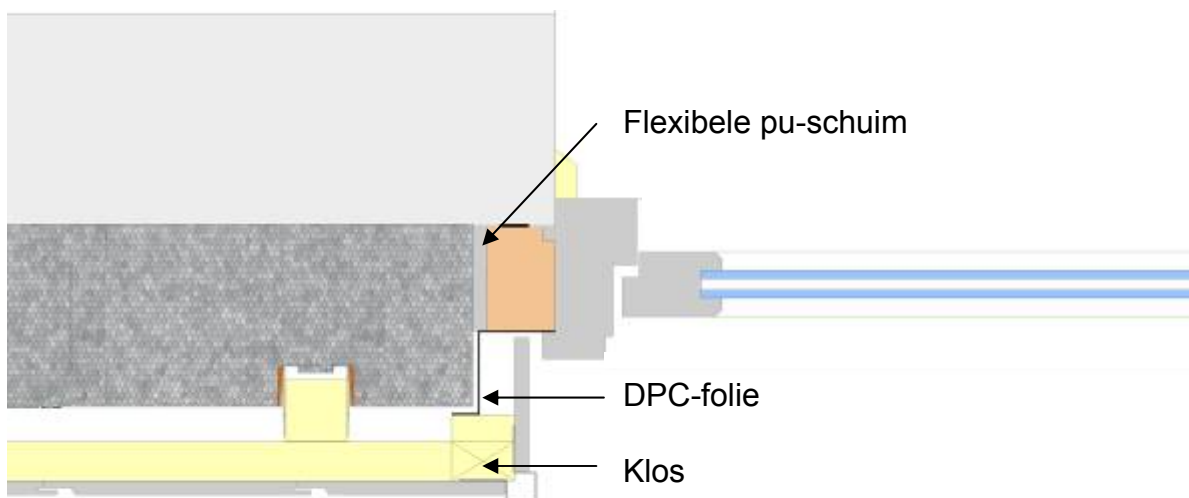

Aansluiting maaiveld

Aansluiting binnenhoek

Aansluiting buitenhoek

Optie 1

Aansluiting kozijn bovenzijde

Optie 2

Waterkerende folie

Flexibele pu-schuim

Klos ter bevestiging afwerking onderzijde

Ventilatie opening $\geq 100 \text{ cm}^2/\text{m}^1$

Aansluiting zijkant kozijn

Optie 1

Optie 2

Aansluiting onderzijde kozijn

Optie 1

Ventilatie opening $\geq 100 \text{ cm}^2/\text{m}^1$

Flexibele pu-schuim

DPC-foie

Optie 2

Aansluiting hellend dak

Optie 1

Aansluiting plat dak

Optie 2

Alle specificaties onder voorbehoud