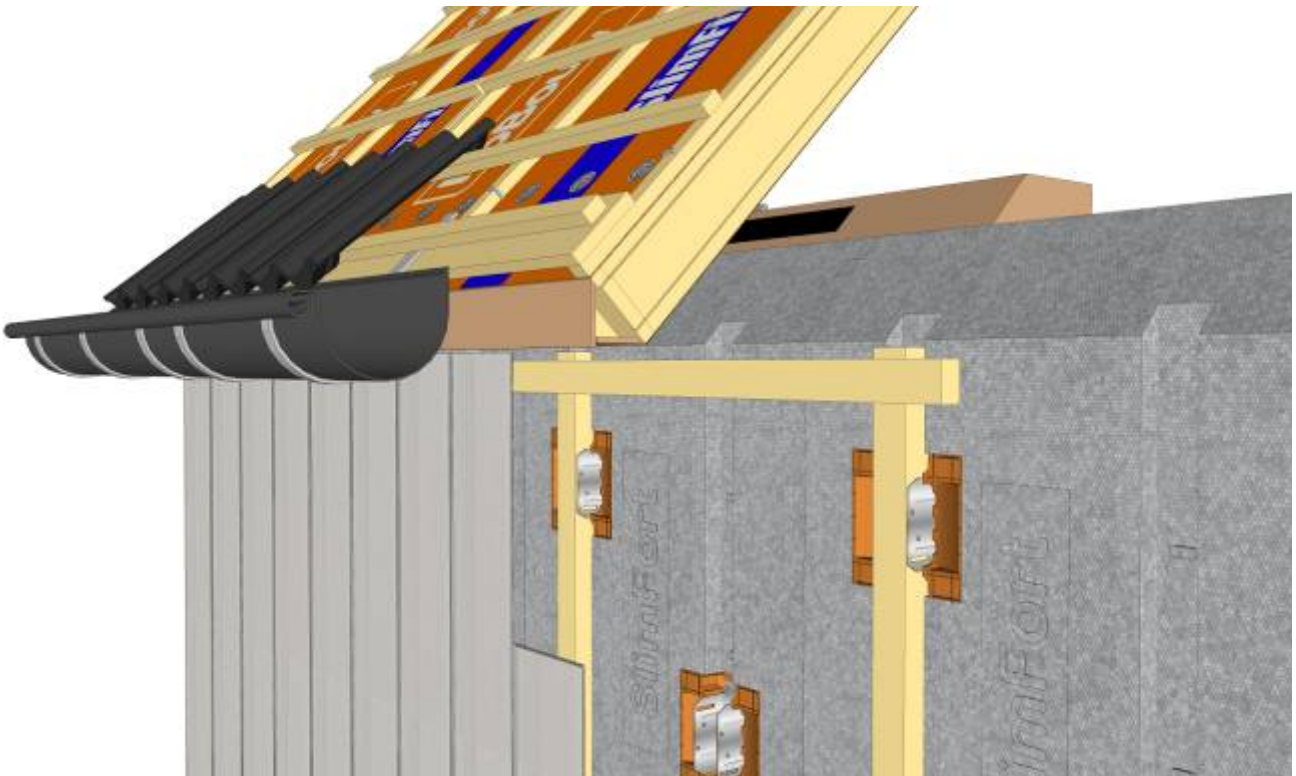


Detailleringen SlimFort[®]

bij

verticale gevelbekleding

<u>Detail</u>	<u>Pagina</u>
Aansluiting maaiveld.....	2
Aansluiting binnenhoek.....	3
Aansluiting buitenhoek.....	4
Aansluiting bovenzijde kozijn.....	5
Aansluiting zijkant kozijn.....	7
Aansluiting onderzijde kozijn.....	9
Aansluiting hellend dak.....	11
Aansluiting plat dak.....	12

Aansluiting maaiveld

Aansluiting binnenhoek

Aansluiting buitenhoek

Optie 1

Aansluiting kozijn bovenzijde

Optie 2

Waterkerende folie

Flexibele pu-schuim

Klos ter bevestiging afwerking onderzijde

Ventilatie opening $\geq 100 \text{ cm}^2/\text{m}^1$

Aansluiting zijkant kozijn

Optie 1

Optie 2

Aansluiting onderzijde kozijn

Optie 1

Ventilatie opening $\geq 100 \text{ cm}^2/\text{m}^1$

Flexibele pu-schuim

DPC-foie

Optie 2

Aansluiting hellend dak

Optie 1

Aansluiting plat dak

Optie 2

Alle specificaties onder voorbehoud