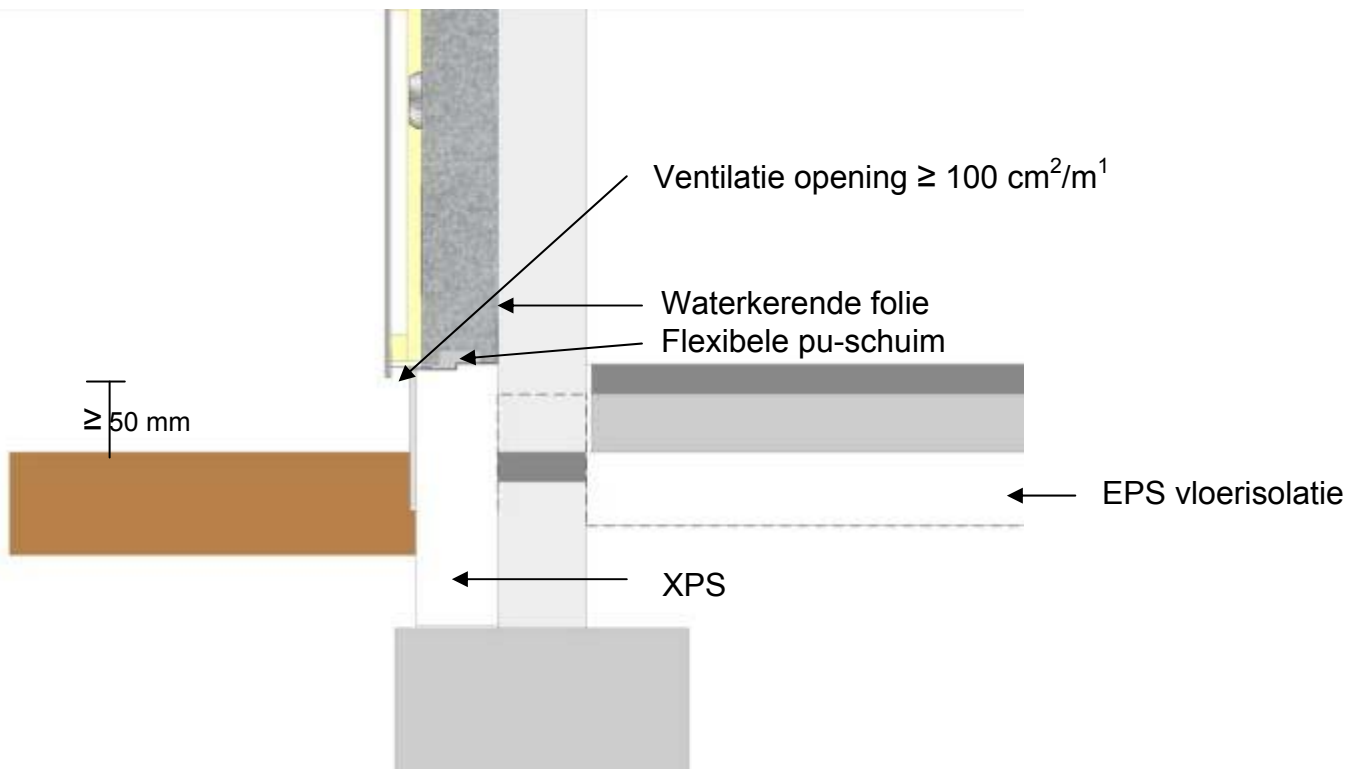


Detailleringen SlimFort[®]

bij

verticale gevelbekleding

<u>Detail</u>	<u>Pagina</u>
Aansluiting maaiveld.....	2
Aansluiting binnenhoek.....	3
Aansluiting buitenhoek.....	4
Aansluiting bovenzijde kozijn.....	5
Aansluiting zijkant kozijn.....	7
Aansluiting onderzijde kozijn.....	9
Aansluiting hellend dak.....	11
Aansluiting plat dak.....	12

Aansluiting maaiveld

Aansluiting binnenhoek

Aansluiting buitenhoek

Optie 1

Aansluiting kozijn bovenzijde

Optie 2

Waterkerende folie

Flexibele pu-schuim

Klos ter bevestiging afwerking onderzijde

Ventilatie opening $\geq 100 \text{ cm}^2/\text{m}^1$

Aansluiting zijkant kozijn

Optie 1

Optie 2

Aansluiting onderzijde kozijn

Optie 1

Ventilatie opening $\geq 100 \text{ cm}^2/\text{m}^1$