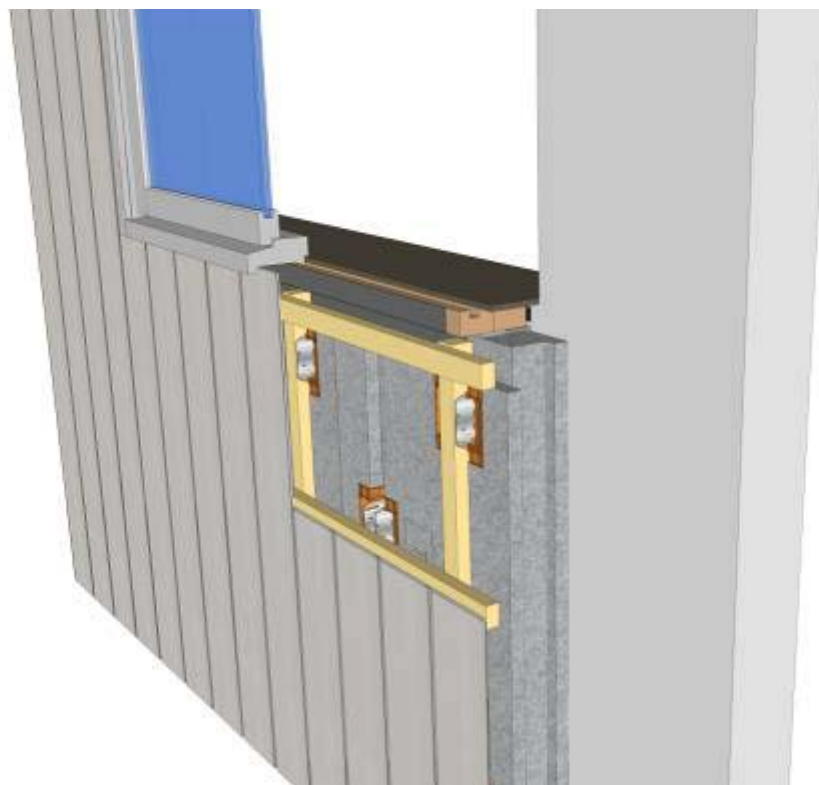


Detailleringen SlimFort[®]

bij

verticale gevelbekleding

<u>Detail</u>	<u>Pagina</u>
Aansluiting maaiveld.....	2
Aansluiting binnenhoek.....	3
Aansluiting buitenhoek.....	4
Aansluiting bovenzijde kozijn.....	5
Aansluiting zijkant kozijn.....	7
Aansluiting onderzijde kozijn.....	9
Aansluiting hellend dak.....	11
Aansluiting plat dak.....	12

Aansluiting maaiveld

Aansluiting binnenhoek

Aansluiting buitenhoek

Optie 1

Aansluiting kozijn bovenzijde

Optie 2

Waterkerende folie

Flexibele pu-schuim

Klos ter bevestiging afwerking onderzijde

Ventilatie opening $\geq 100 \text{ cm}^2/\text{m}^1$

Aansluiting zijkant kozijn

Optie 1

Optie 2

Aansluiting onderzijde kozijn

Optie 1

Ventilatie opening $\geq 100 \text{ cm}^2/\text{m}^1$

Flexibele pu-schuim

DPC-foie

Optie 2

Aansluiting hellend dak

Optie 1

Aansluiting plat dak

Optie 2

Alle specificaties onder voorbehoud