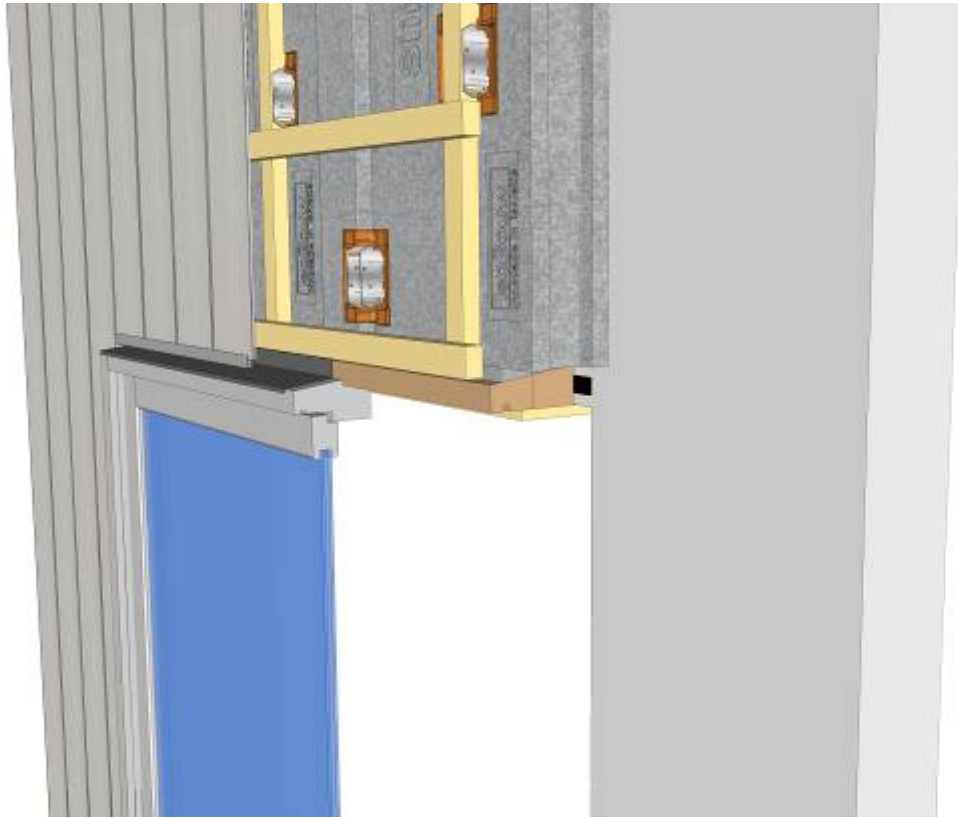


Detailleringen SlimFort[®]

bij

verticale gevelbekleding

<u>Detail</u>	<u>Pagina</u>
Aansluiting maaiveld.....	2
Aansluiting binnenhoek.....	3
Aansluiting buitenhoek.....	4
Aansluiting bovenzijde kozijn.....	5
Aansluiting zijkant kozijn.....	7
Aansluiting onderzijde kozijn.....	9
Aansluiting hellend dak.....	11
Aansluiting plat dak.....	12

Aansluiting maaiveld

Aansluiting binnenhoek

Aansluiting buitenhoek

Optie 1

Aansluiting kozijn bovenzijde

Optie 2

Waterkerende folie

Flexibele pu-schuim

Klos ter bevestiging afwerking onderzijde

Ventilatie opening $\geq 100 \text{ cm}^2/\text{m}^1$

Aansluiting zijkant kozijn

Optie 1

Optie 2

Aansluiting onderzijde kozijn

Optie 1

Ventilatie opening $\geq 100 \text{ cm}^2/\text{m}^1$