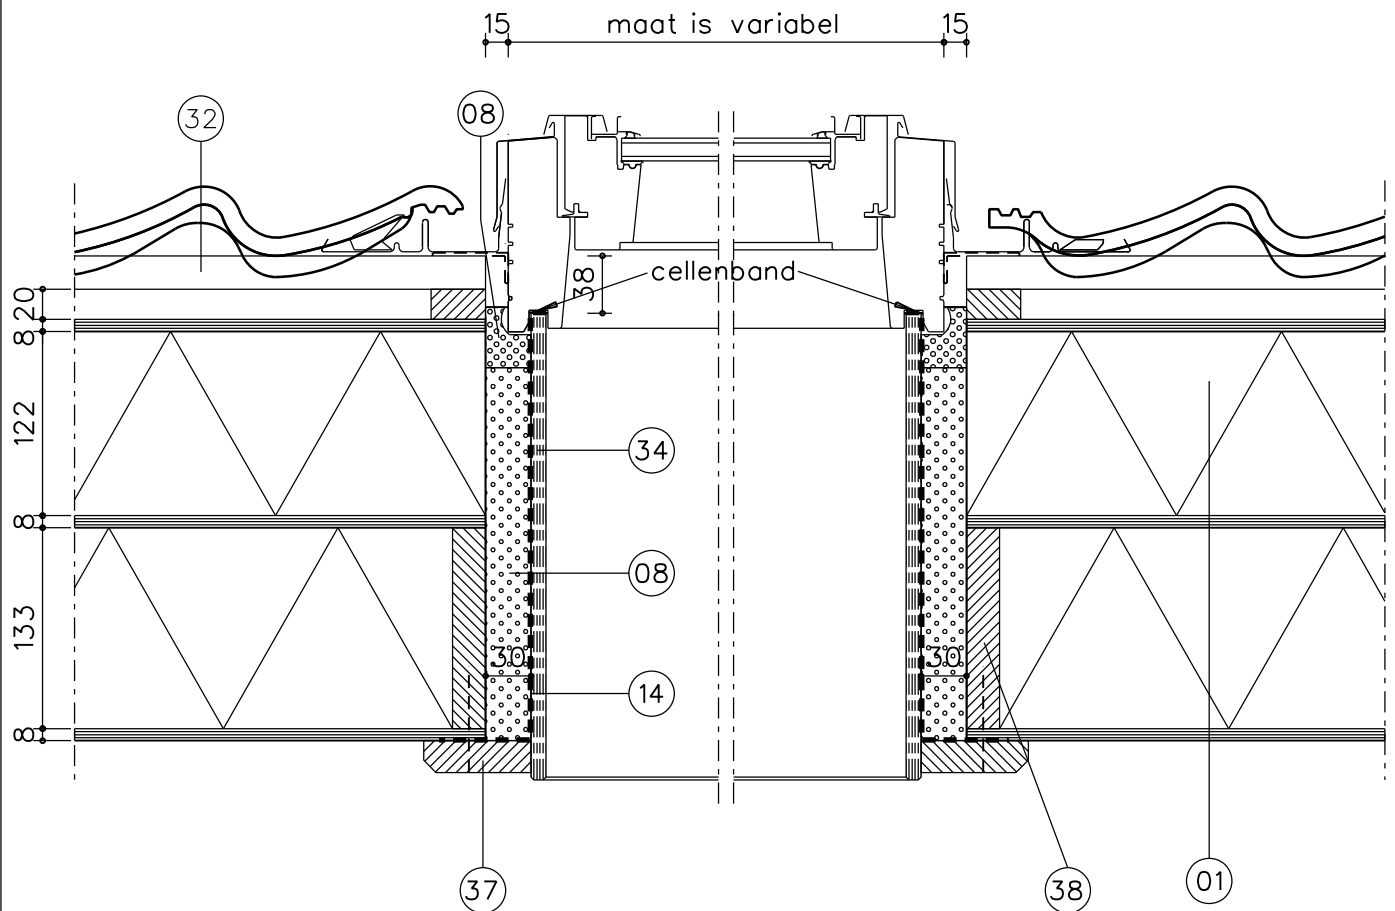

- 01 - SlimFix xt® Passief
- 08 - Flexibelblijvende PUR
- 14 - Dampdichte folie
- 24 - Isolatie
- 32 - Panlat
- 34 - Aftimmering multiplex vlg. opgave fabrikant dakvensters
- 37 - Aftimmerlat
- 38 - Dakvenstervoorziening

Onderdeel : Horizontale details dakvenstervoorziening

Onderwerp : PRINCIPE DETAILS NL
Product : SlimFix xt® Passief Dakelement

Detail : 6
Versie : 1.0
Schaal : 1:5
Formaat : A4

IsoBouw Systems bv
Postbus 1, 5710 AA Someren
Kanaalstraat 107, 5711 EG Someren
Telefoon : 0493-498111
Fax : 0493-495971
Website : www.isobouw.nl/slimfix
Email : info@isobouw.nl

IsoBouw
Innovatie in isolatie