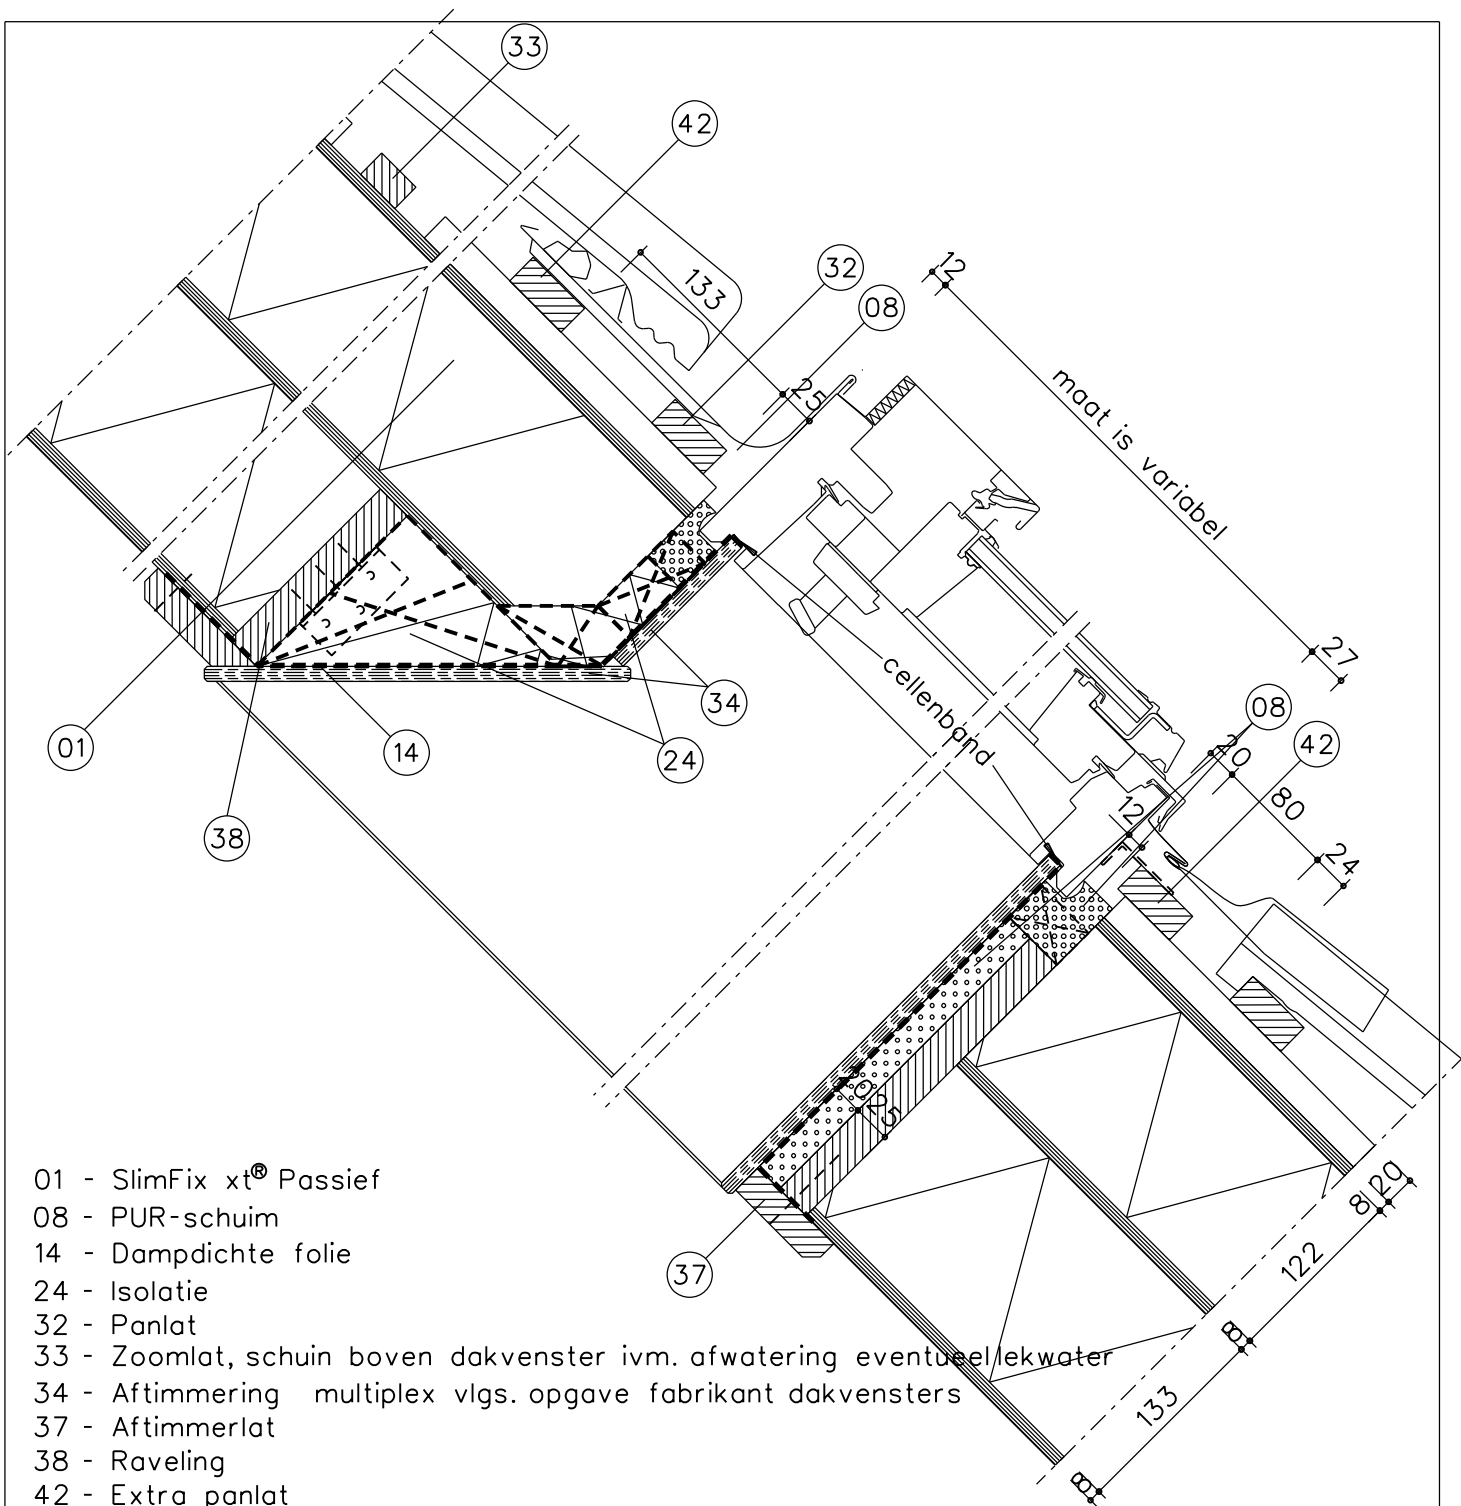

- 01 - SlimFix xt® Passief
- 08 - PUR-schuim
- 14 - Dampdichte folie
- 24 - Isolatie
- 32 - Panlat
- 33 - Zoomlat, schuin boven dakvenster ivm. afwatering eventueel lekwater
- 34 - Aftimmering multiplex vlgs. opgave fabrikant dakvensters
- 37 - Aftimmerlat
- 38 - Raveling
- 42 - Extra panlat

Onderdeel : Verticale details dakvenstervoorziening

Onderwerp : PRINCIPE DETAILS NL
Product : SlimFix xt® Passief Dakelement

Detail : **7b**
Versie : 1.0
Schaal : 1:5
Formaat : A4

IsoBouw Systems bv
Postbus 1, 5710 AA Someren
Kanaalstraat 107, 5711 EG Someren
Telefoon : 0493-498111
Fax : 0493-495971
Website : www.isobouw.nl/slimfix
Email : info@isobouw.nl