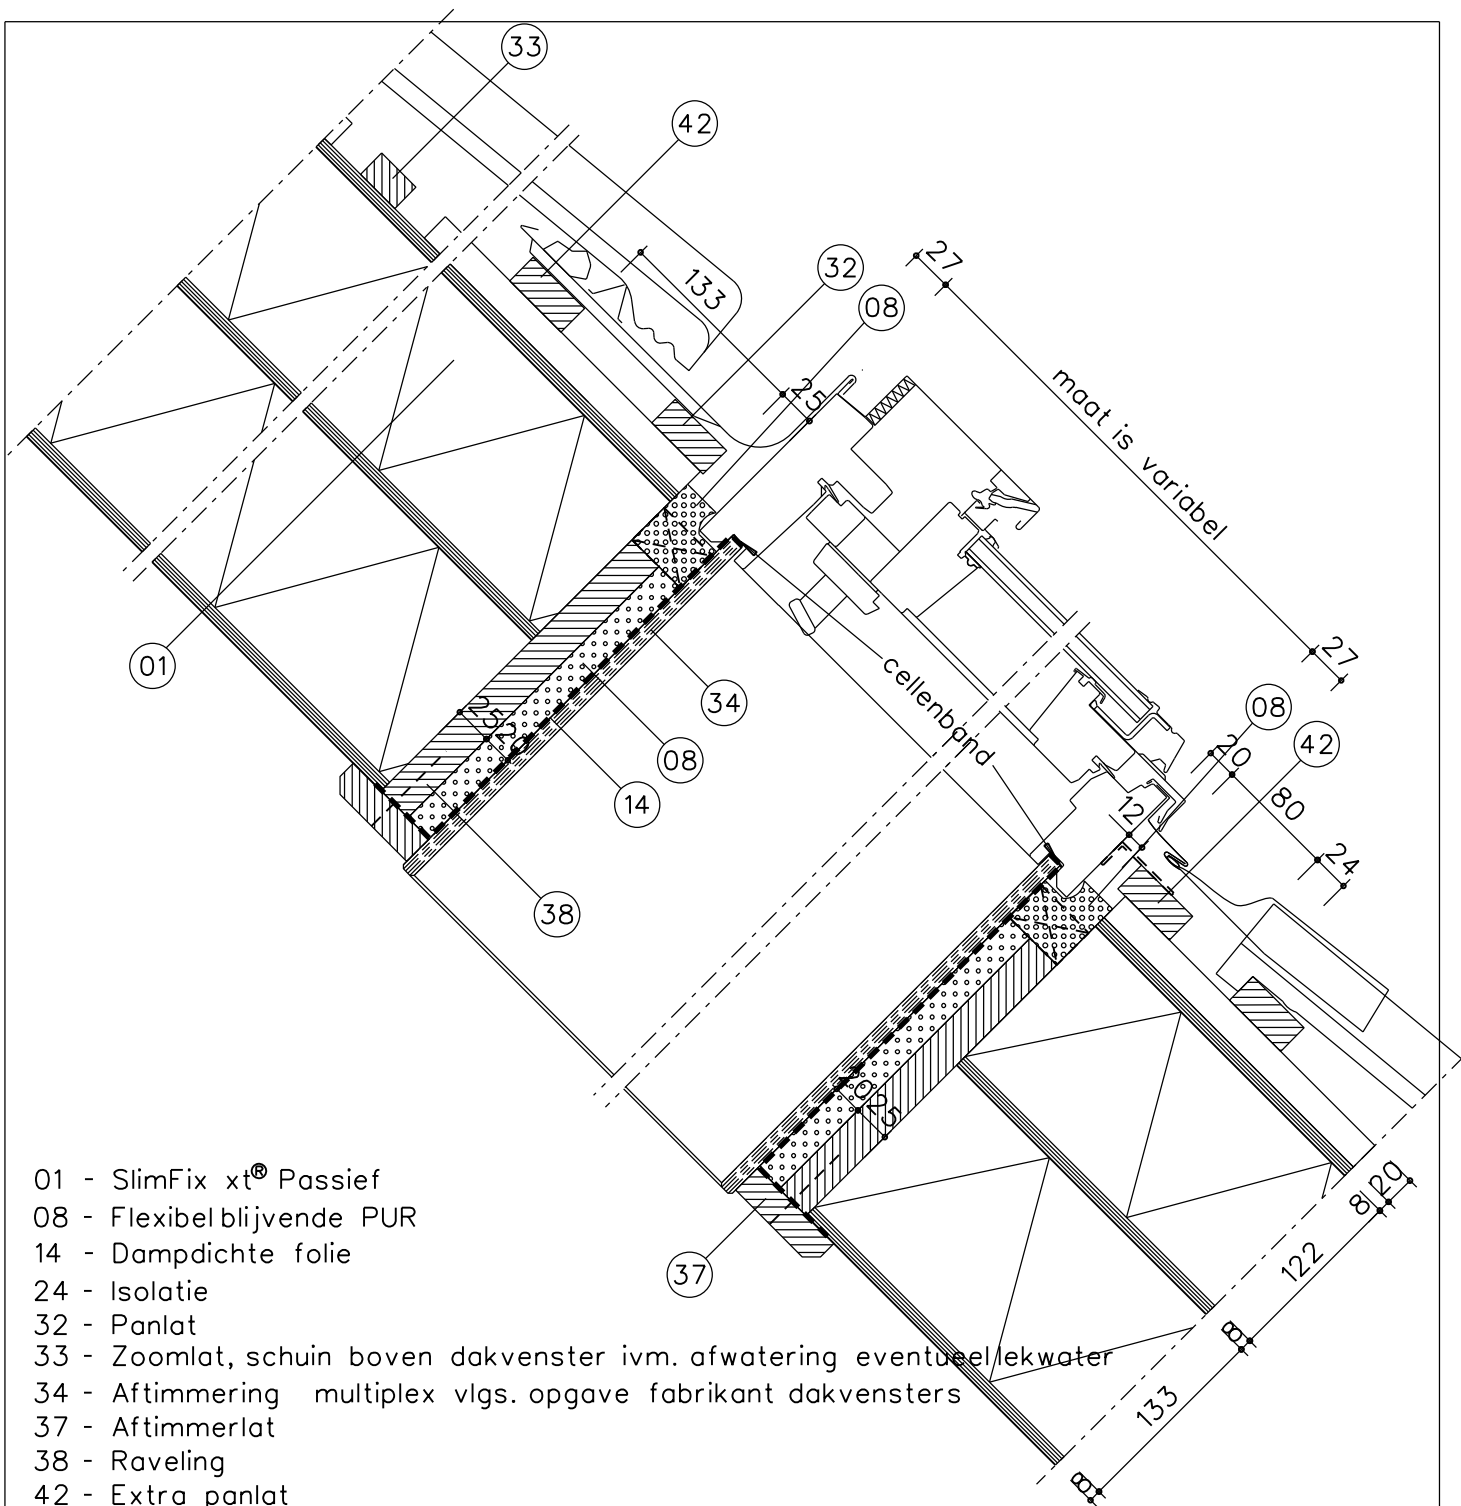

- 01 - SlimFix xt® Passief
- 08 - Flexibel blijvende PUR
- 14 - Dampdichte folie
- 24 - Isolatie
- 32 - Panlat
- 33 - Zoomlat, schuin boven dakvenster ivm. afwatering eventueel lekwater
- 34 - Aftimmering multiplex vlg. opgave fabrikant dakvensters
- 37 - Aftimmerlat
- 38 - Raveling
- 42 - Extra panlat

Onderdeel : Verticale details dakvenstervoorziening

Onderwerp : PRINCIPE DETAILS NL
Product : SlimFix xt® Passief Dakelement

Detail : 7
Versie : 1.0
Schaal : 1:5
Formaat : A4

IsoBouw Systems bv
Postbus 1, 5710 AA Someren
Kanaalstraat 107, 5711 EG Someren
Telefoon : 0493-498111
Fax : 0493-495971
Website : www.isobouw.nl/slimfix
Email : info@isobouw.nl