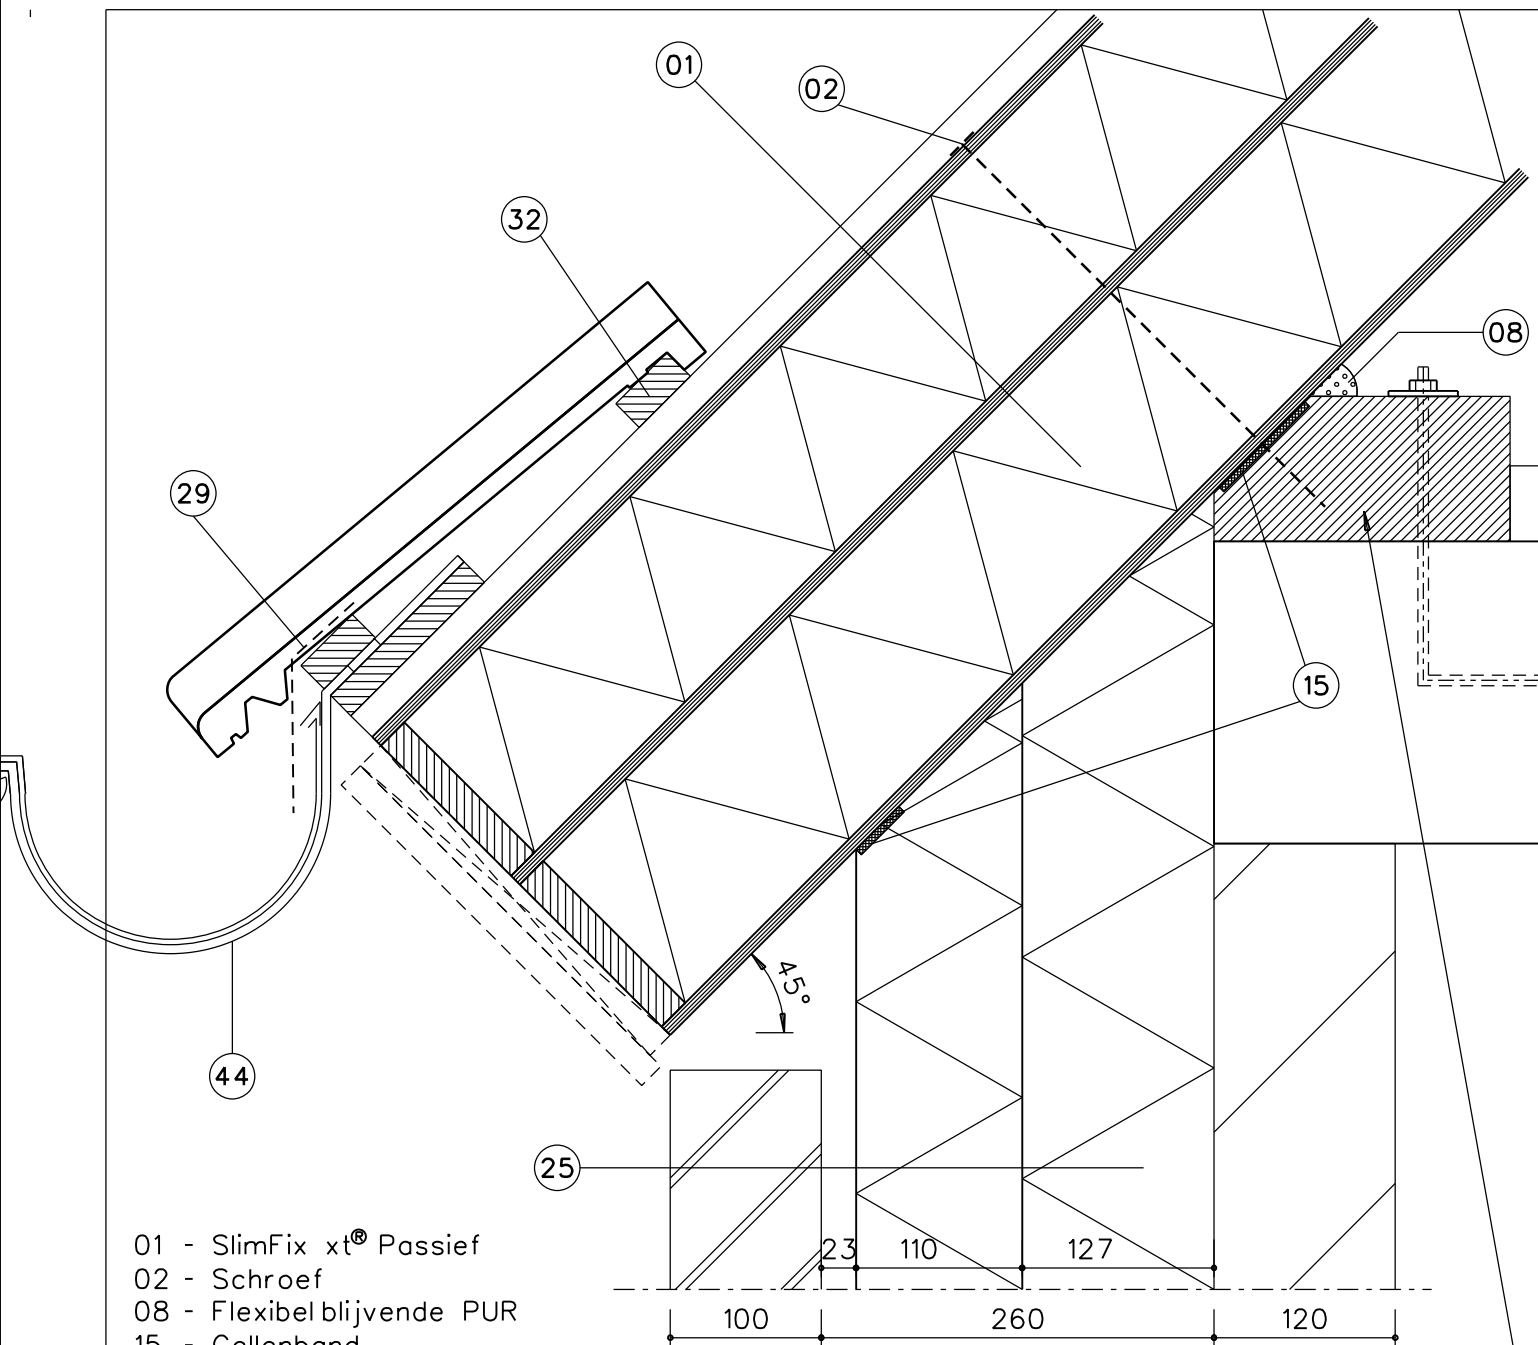

**IsoBouw**  
**Innovatie in isolatie**

- 01 - SlimFix xt® Passief
- 02 - Schroef
- 08 - Flexibel blijvende PUR
- 15 - Cellenband
- 25 - IsoBouw spouwisolatie Polyfort 110+127mm
- 29 - Vogelschroot
- 32 - Panlat
- 44 - Gootbeugel (mastgoot)