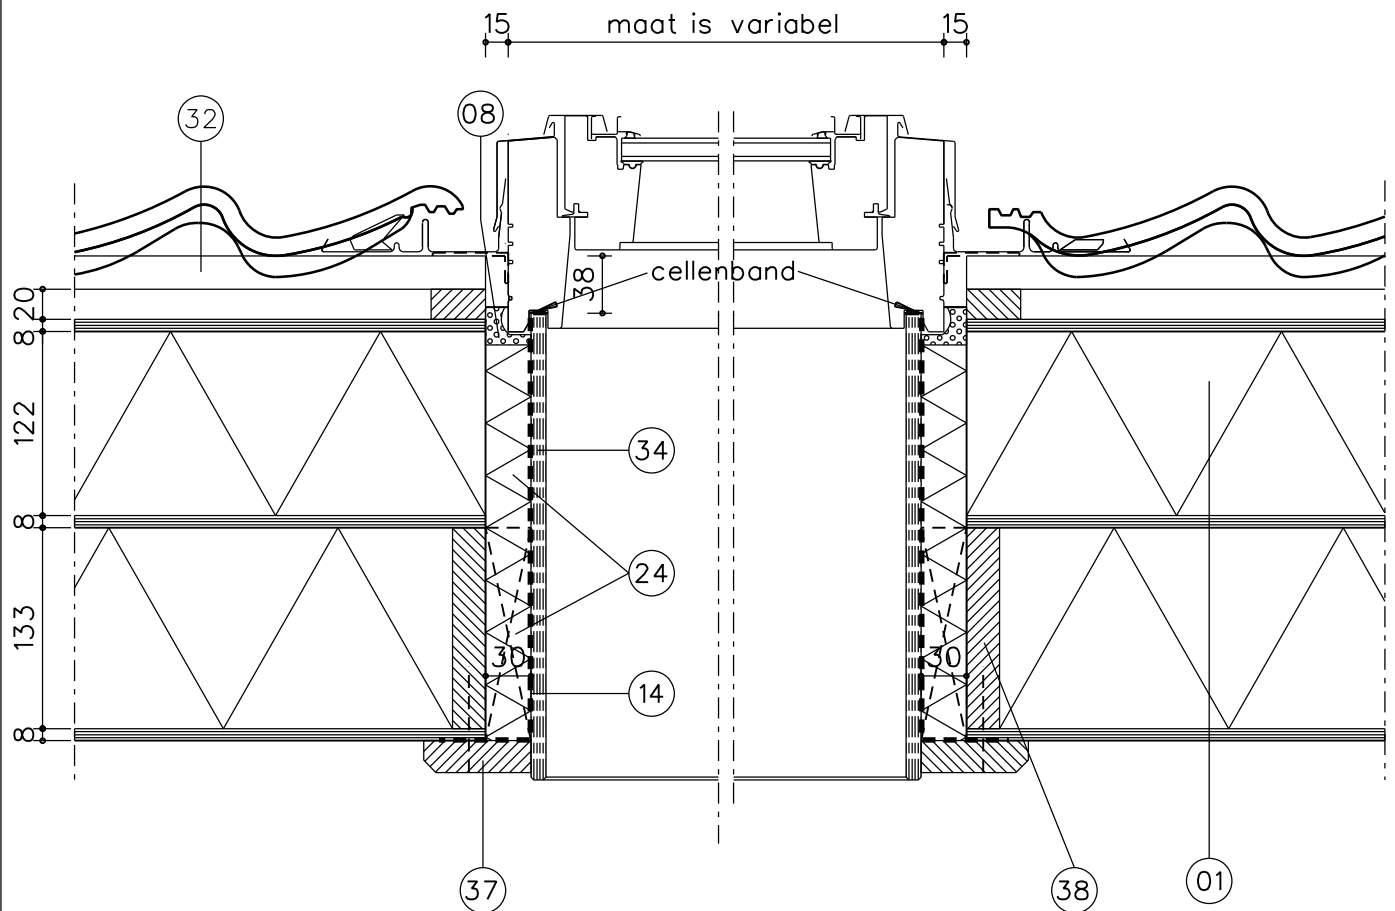

- 01 - SlimFix xt® Passief
- 08 - PUR-schuim
- 14 - Dampdichte folie
- 24 - Isolatie
- 32 - Panlat
- 34 - Aftimmering multiplex vlg. opgave fabrikant dakvensters
- 37 - Aftimmerlat
- 38 - Dakvenstervoorziening

Onderdeel : Horizontale details dakvenstervoorziening

Onderwerp : PRINCIPE DETAILS NL
Product : SlimFix xt® Passief Dakelement

Detail : **6a**
Versie : 1.0
Schaal : 1:5
Formaat : A4

IsoBouw Systems bv
Postbus 1, 5710 AA Someren
Kanaalstraat 107, 5711 EG Someren
Telefoon : 0493-498111
Fax : 0493-495971
Website : www.isobouw.nl/slimfix
Email : info@isobouw.nl

IsoBouw
Innovatie in isolatie