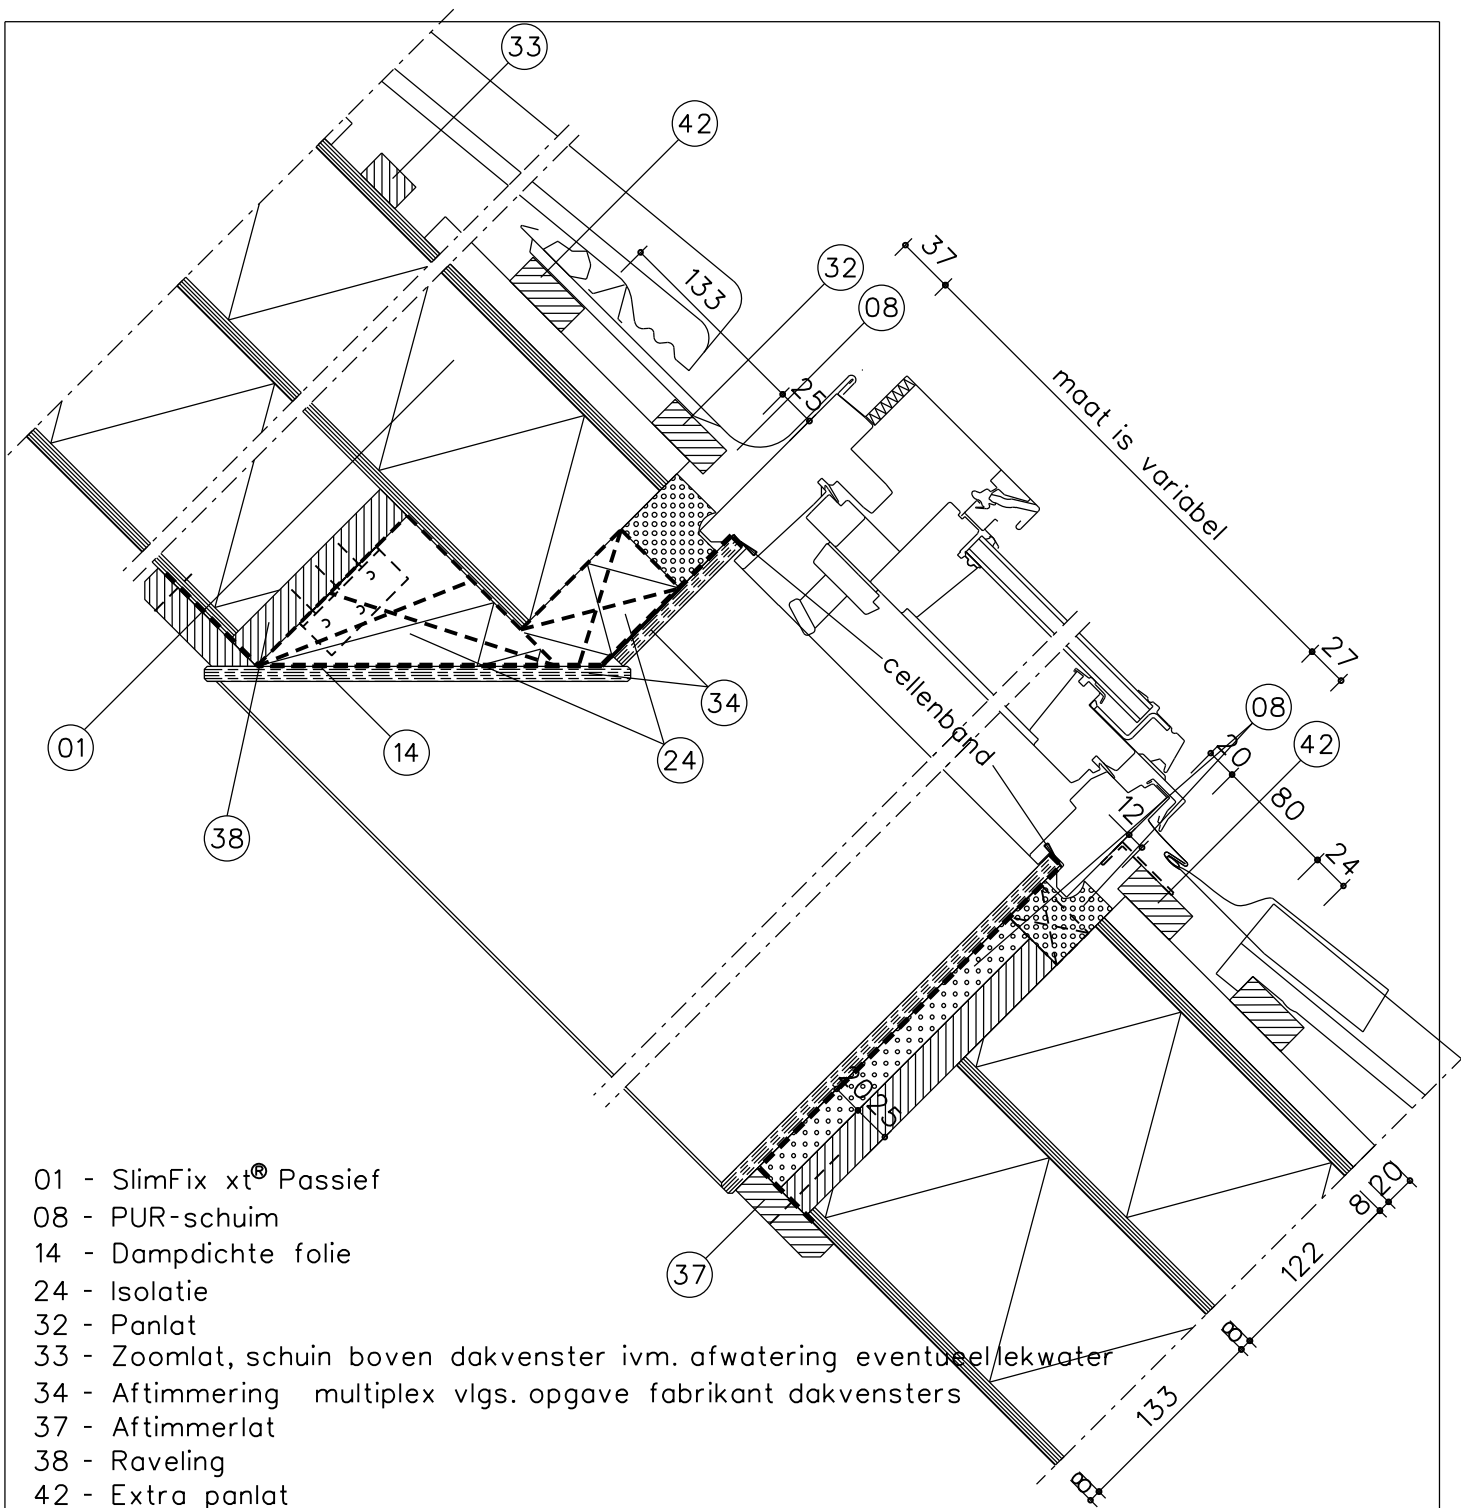

- 01 - SlimFix xt® Passief
- 08 - PUR-schuim
- 14 - Dampdichte folie
- 24 - Isolatie
- 32 - Panlat
- 33 - Zoomlat, schuin boven dakvenster ivm. afwatering eventueel lekwater
- 34 - Aftimmering multiplex vlgs. opgave fabrikant dakvensters
- 37 - Aftimmerlat
- 38 - Raveling
- 42 - Extra panlat

Onderdeel : Verticale details dakvenstervoorziening

Onderwerp : PRINCIPE DETAILS NL
Product : SlimFix xt® Passief Dakelement

Detail : 7a
Versie : 1.0
Schaal : 1:5
Formaat : A4

IsoBouw Systems bv
Postbus 1, 5710 AA Someren
Kanaalstraat 107, 5711 EG Someren
Telefoon : 0493-498111
Fax : 0493-495971
Website : www.isobouw.nl/slimfix
Email : info@isobouw.nl

IsoBouw
Innovatie in isolatie