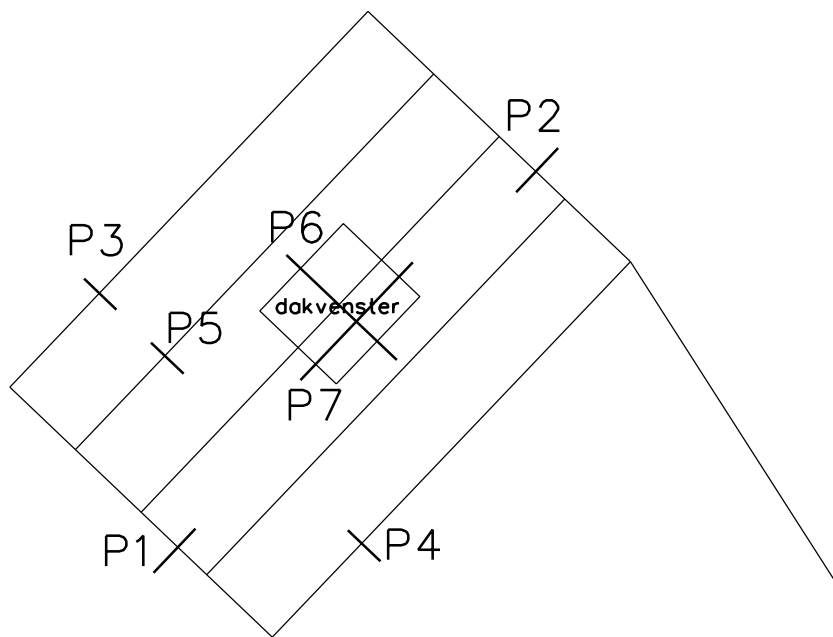

SlimFix xt® Passief Dakelementen

Principe details

Onderwerp	: PRINCIPE DETAILS NL
Product	: SlimFix xt® Passief Dakelement

Datum	: 28-02-14	Versie	: 1.0
Schaal	: 1:5	File:	SlimFix_Passief.dgn

IsoBouw Systems bv
Postbus 1, 5710 AA Someren
Kanaalstraat 107, 5711 EG Someren
Telefoon : 0493-498111
Fax : 0493-495971
Website : www.isobouw.nl/slimfix
Email : info@isobouw.nl

IsoBouw
Innovatie in isolatie