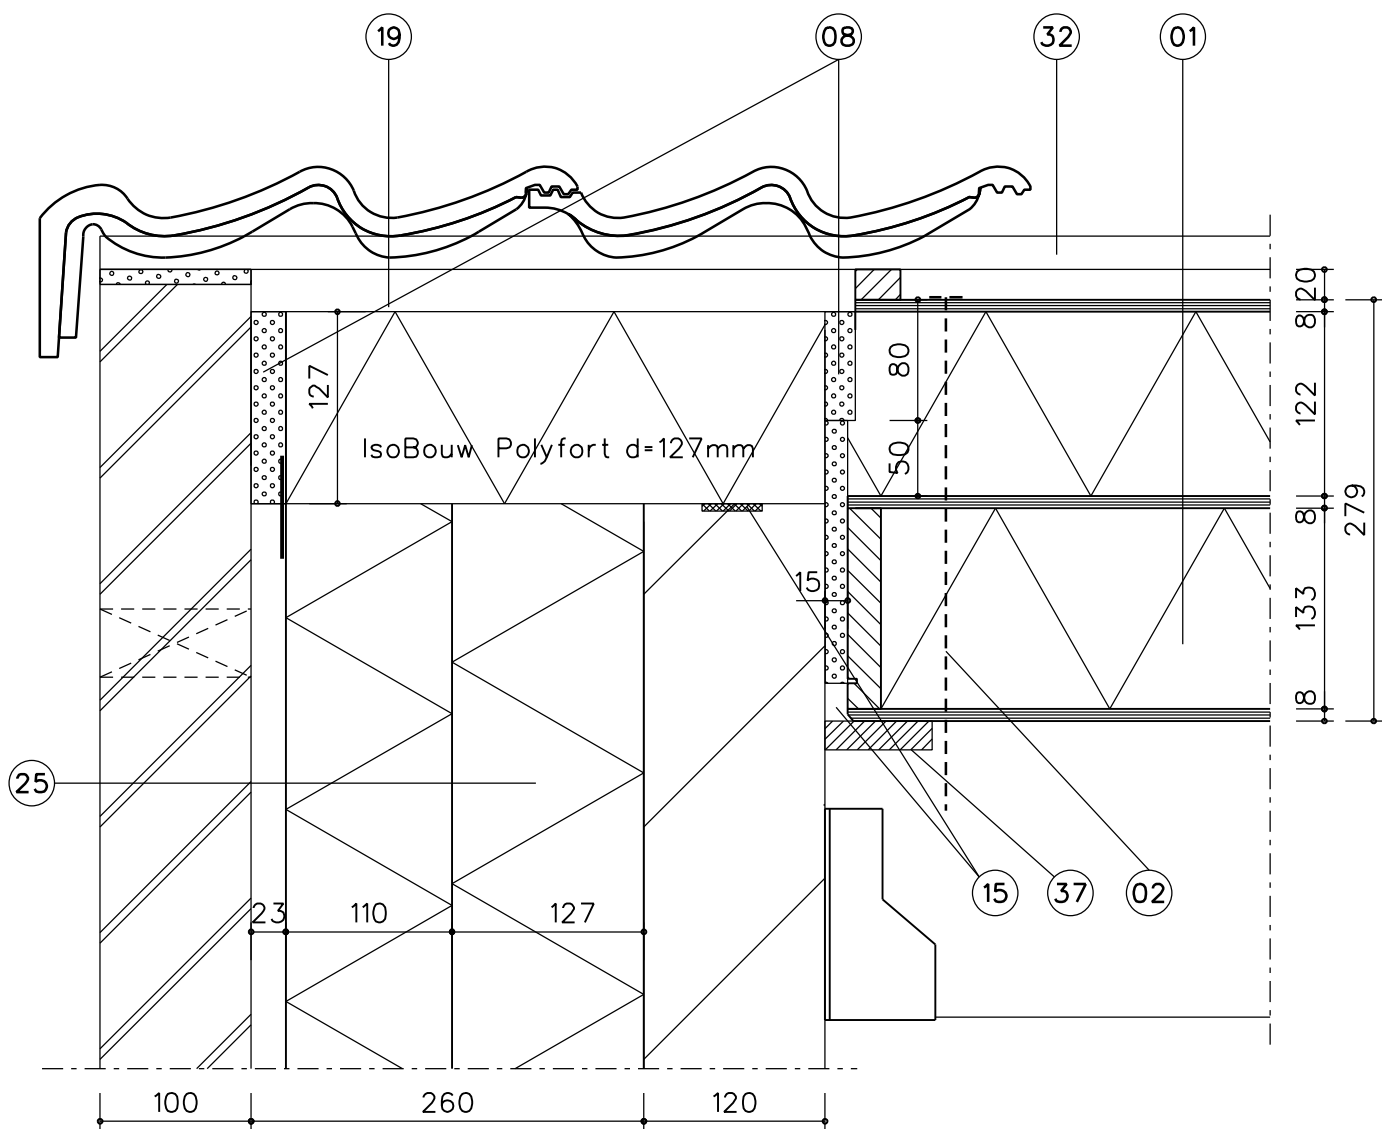

- 01 - SlimFix xt® Passief
- 02 - Schroef
- 08 - Flexibel blijvende PUR
- 15 - Cellenband
- 19 - Minerale vezelwol (> 16 kg/m³ ongecacheerd) (Rc. 0,81 m² K/W)
- 25 - IsoBouw spouwisolatie Polyfort 110+127mm
- 32 - Panlat
- 37 - Aftimmerlat

Onderdeel : Eindgevel detail zonder overstek

Onderwerp : PRINCIPE DETAILS NL
Product : SlimFix xt® Passief Dakelement

Detail : **3**
Versie : 1.0
Schaal : 1:5
Formaat : A4

IsoBouw Systems bv
Postbus 1, 5710 AA Someren
Kanaalstraat 107, 5711 EG Someren
Telefoon : 0493-498111
Fax : 0493-495971
Website : www.isobouw.nl/slimfix
Email : info@isobouw.nl