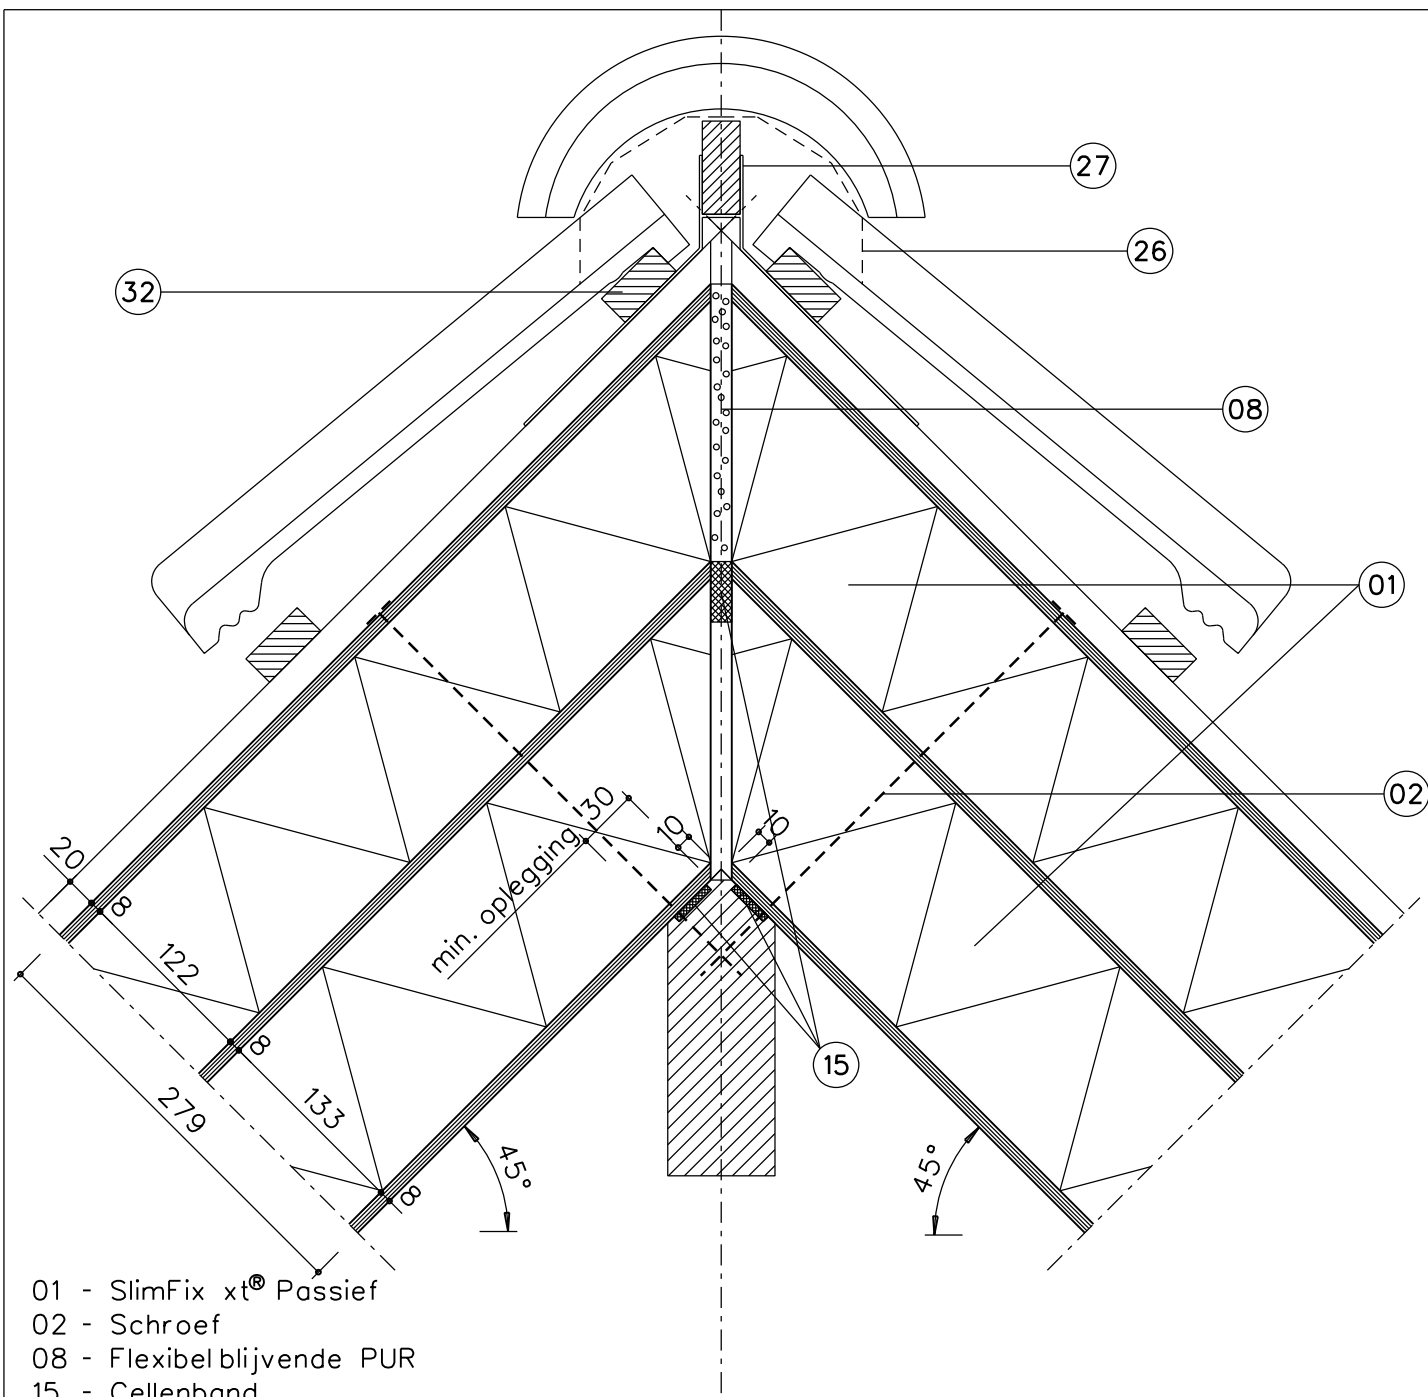

- 01 - SlimFix xt® Passief
- 02 - Schroef
- 08 - Flexibel blijvende PUR
- 15 - Cellenband
- 26 - Ondervorst
- 27 - Ruiterbeugel
- 32 - Panlat

Onderdeel : Nokdetail

Onderwerp : PRINCIPE DETAILS NL
Product : SlimFix xt® Passief Dakelement

Detail : 2
Schaal : 1:5

Versie : 1.0
Formaat : A4

IsoBouw Systems bv
Postbus 1, 5710 AA Someren
Kanaalstraat 107, 5711 EG Someren
Telefoon : 0493-498111
Fax : 0493-495971
Website : www.isobouw.nl/slimfix
Email : info@isobouw.nl