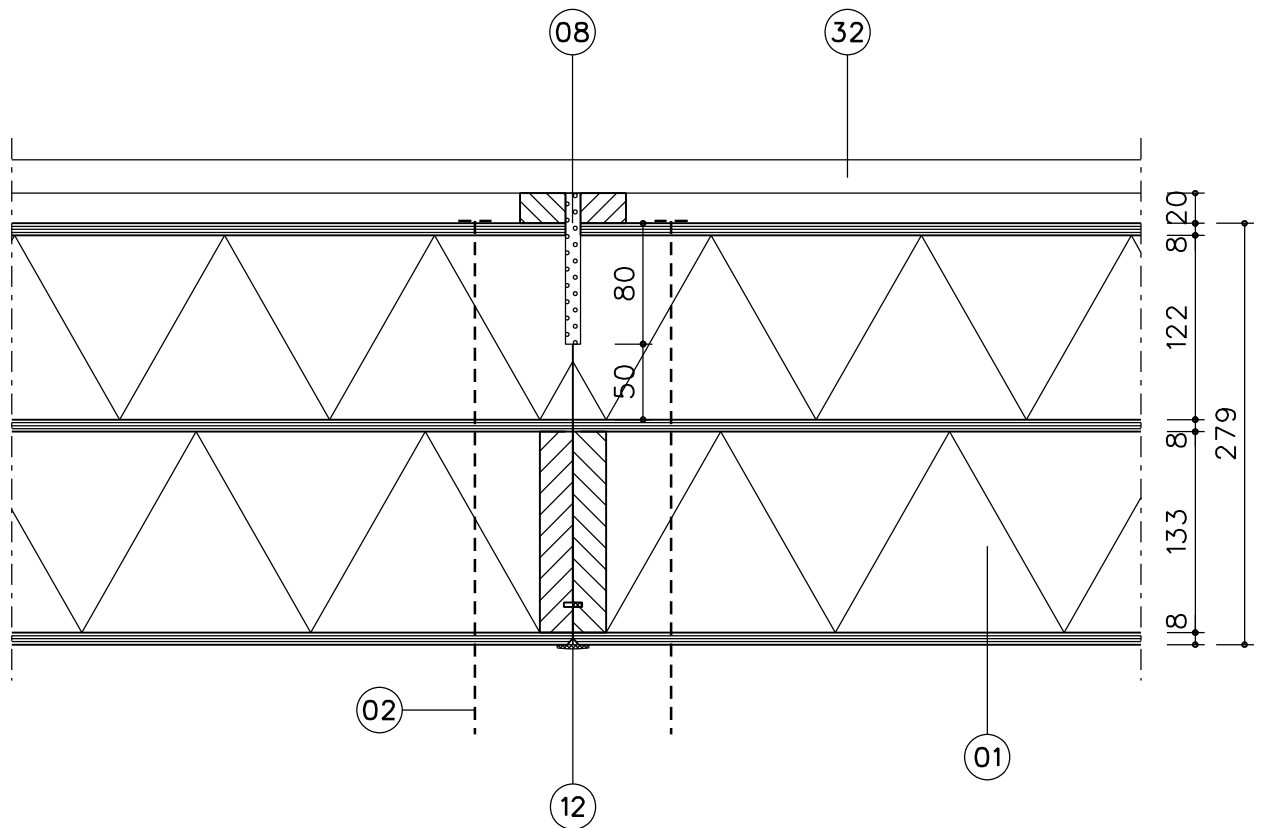

- 01 - SlimFix xt® Passief
- 02 - Schroef
- 08 - Flexibel blijvende PUR
- 12 - Afdekprofiel (luchtdicht)
- 32 - Panlat

Onderdeel : Onderlinge aansluiting

Onderwerp : PRINCIPE DETAILS NL
Product : SlimFix xt® Passief Dakelement

Detail : 5	Versie : 1.0
Schaal : 1:5	Formaat : A4

IsoBouw Systems bv
Postbus 1, 5710 AA Someren
Kanaalstraat 107, 5711 EG Someren
Telefoon : 0493-498111
Fax : 0493-495971
Website : www.isobouw.nl/slimfix
Email : info@isobouw.nl