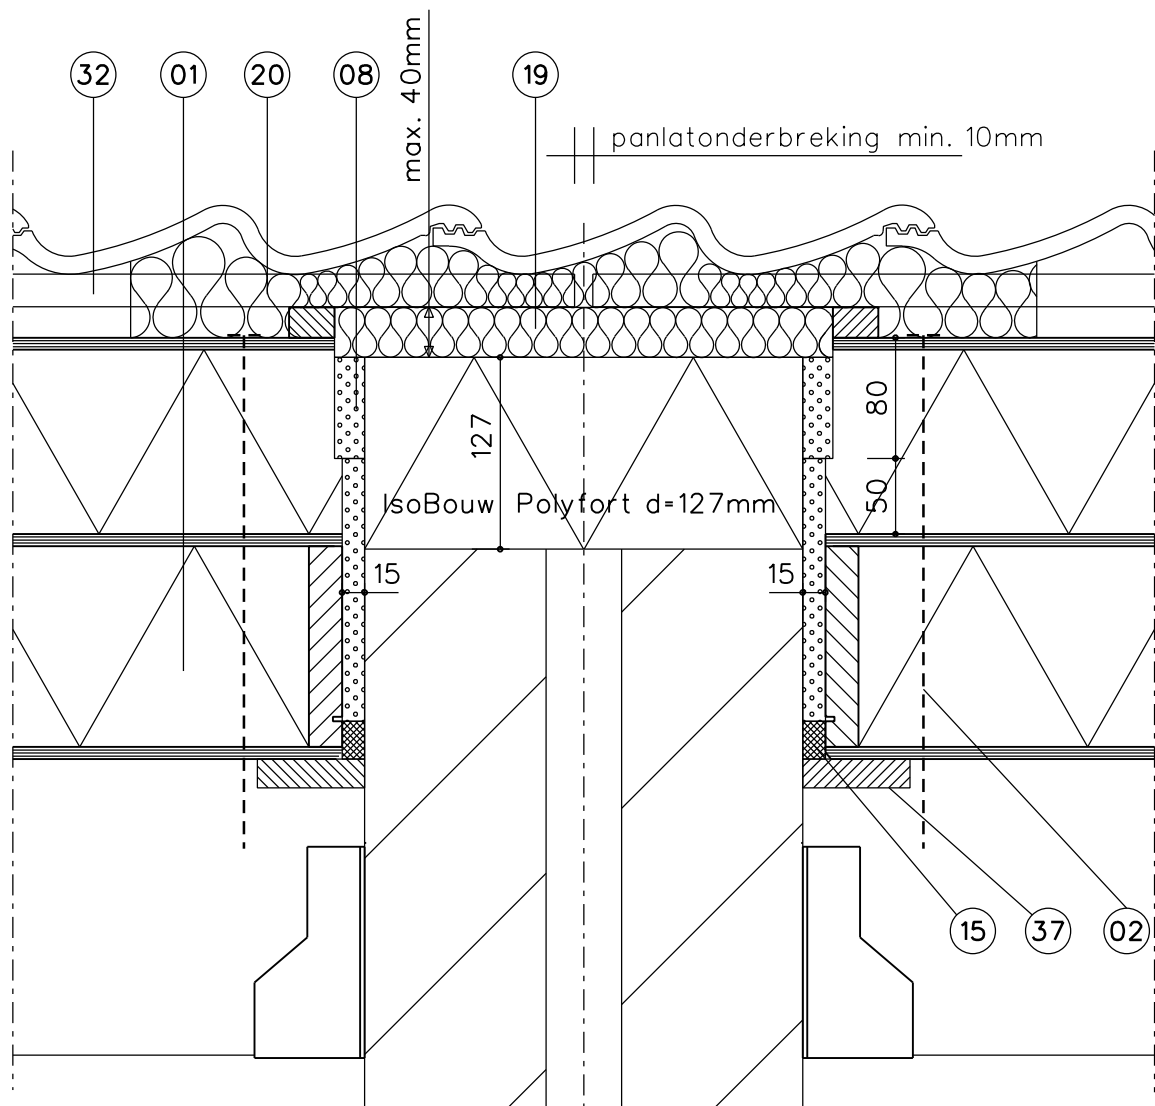

- 01 - SlimFix xt® Passief
- 02 - Schroef
- 08 - Flexibel blijvende PUR
- 15 - Cellenband
- 19 - Minerale vezelwol (≥ 16 kg/m³ ongecacheerd) (Rc. 0,81 m² K/W)
- 20 - Minerale vezelwol (≥ 16 kg/m³ ongecacheerd) (Rc. 0,81 m² K/W)
  50 mm dik, 600 mm breed
- 32 - Panlat
- 37 - Aftimmerlat

Onderdeel : Woningsscheidende wand

Onderwerp : PRINCIPE DETAILS NL
Product : SlimFix xt® Passief Dakelement

Detail : 4
Versie : 1.0
Schaal : 1:5
Formaat : A4

IsoBouw Systems bv
Postbus 1, 5710 AA Someren
Kanaalstraat 107, 5711 EG Someren
Telefoon : 0493-498111
Fax : 0493-495971
Website : www.isobouw.nl/slimfix
Email : info@isobouw.nl