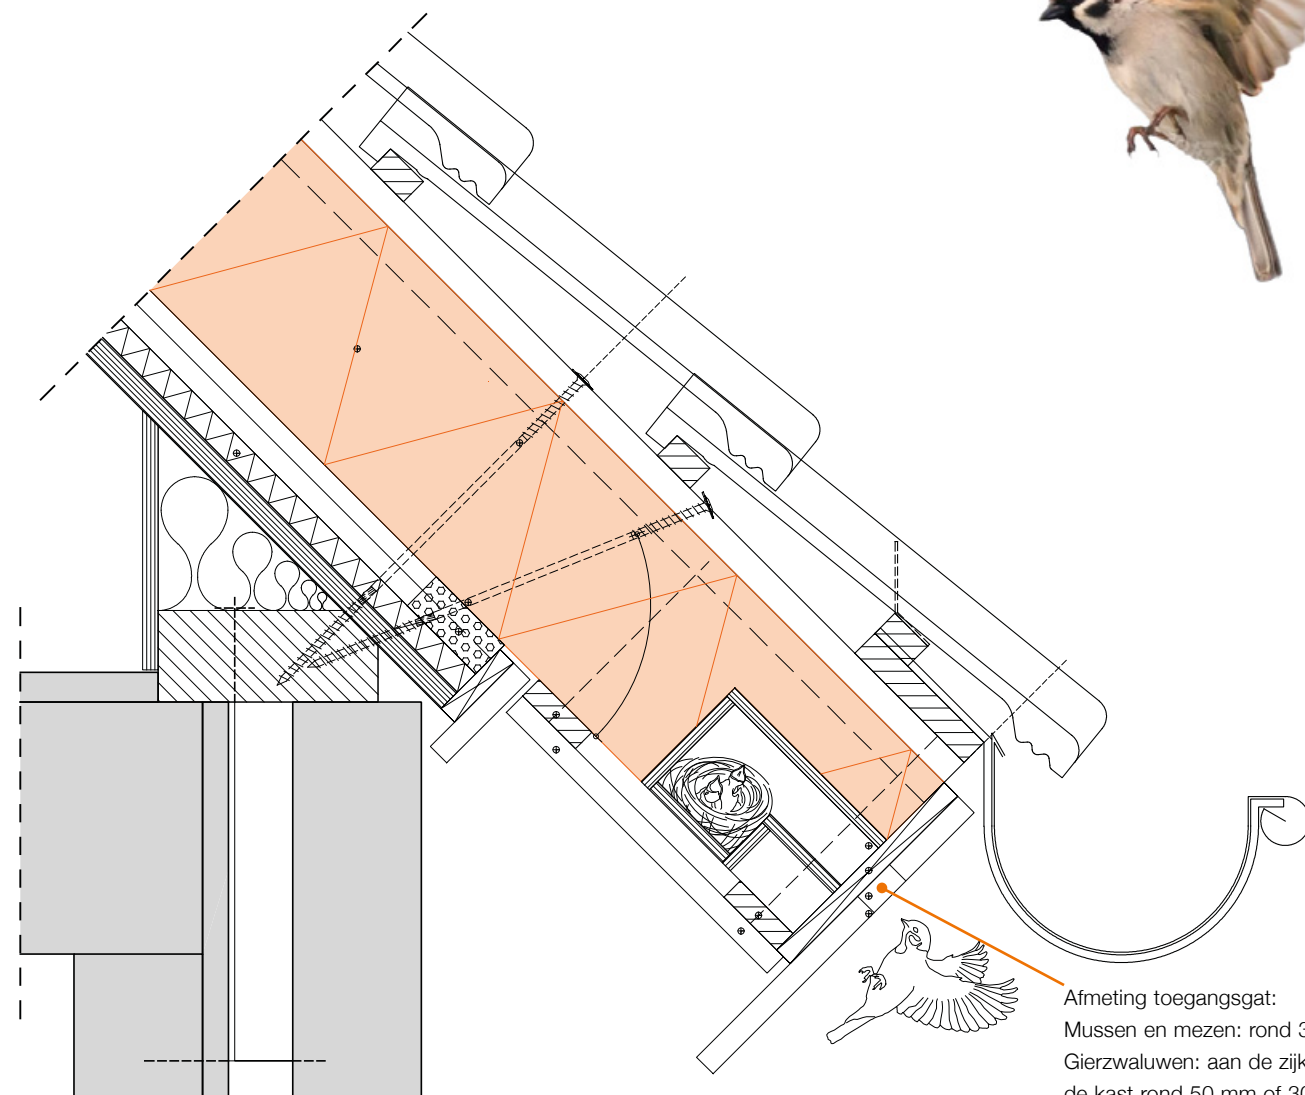

Isolerende dakelementen met geïntegreerde vogelopvang

Op aanvraag kan IsoBouw haar renovatie-dakelementen voorzien van een Avi-nestkast. Deze houten nestkast wordt fabrieksmatig aangebracht in de isolatiekern aan de gootzijde. Zo kunt u zonder extra werkzaamheden snel en eenvoudig invulling geven aan de 'Wet natuurbescherming'. Om ervoor te zorgen dat de Avi-nestkast volledig voldoet aan de gebruikseisen van vogels, is deze ontwikkeld in nauwe samenwerking met Miecon, dé specialist op het gebied van mitigatie*.

- Geïntegreerd in de dakelementen.
- Geen extra bijkomende werkzaamheden.
- Voorkomt projectvertragingen.
- Extra BREEAM-punten.
- Ontwikkeld i.s.m. Miecon.

*Mitigatie is het nemen van maatregelen bij bouwprojecten om schade aan beschermde planten en dieren te voorkomen.

www.isobouw.nl/Avi-nestkast

IsoBouw

Innovatie in isolatie

Toepassingsgebied

De Avi-nestkast is een nest- en broedvoorziening voor mussen, mezen en gierzwaluwen. De nestkast kan toegevoegd worden bij SlimFix® Reno^{Twin}, SlimFix® Reno^{Twin} Solar, SlimFix® Reno⁺ en SlimFix® Reno^{Pro} vanaf type 6.3. Plaatsing vindt plaats aan de gootzijde van max. 1 nestkast per isolatieplaat.

Afmeting toegangsgat:
Mussen en mezen: rond 34 mm.
Gierzwaluwen: aan de zijkant van
de kast rond 50 mm of 30 mm
hoog x 65 mm breed.

Passend in ons duurzaamheidsbeleid

De ontwikkeling van de Avi-nestkast is een mooi voorbeeld van ons beleidsvisie: Topprioriteit geven aan duurzaamheid en circulariteit. Ons isolatiemateriaal airpop® bestaat voor 98% uit lucht. Het heeft een uitstekende isolatiewaarde waardoor fossiele brandstoffen worden bespaard. En met ons recycleprogramma zorgen wij voor een sluitende kringloop.